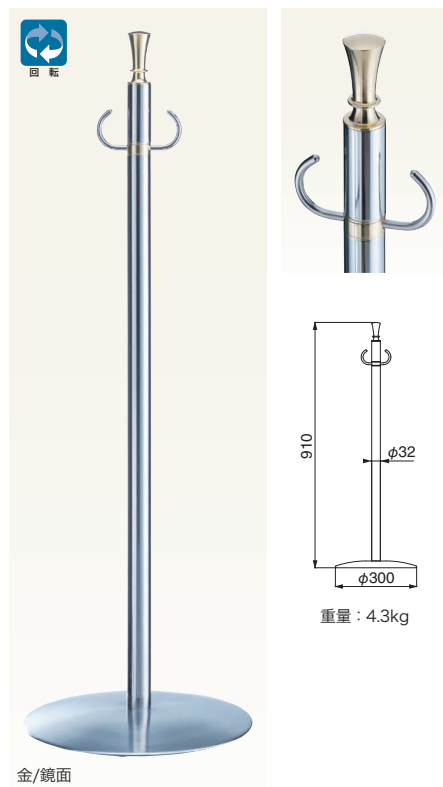

FPP-1201

仕上	1201	入数
金	42,600	3本
クローム/鏡面	28,900	3本

ポール：真チユウ+ステンレス ベース：金(ヘアライン)
ヘアライン

FPP-1204

仕上	1204	入数
金/鏡面	28,900	3本

ポール：真チユウ+ステンレス ベース：ヘアライン

FPP-1212

仕上	1212	入数
クローム/黒艶消	25,500	3本

ポール：真チユウ+スチール ベース：ヘアライン

FPP-1205

仕上	1205	入数
金/鏡面	27,800	3本

ポール：真チユウ+ステンレス ベース：ヘアライン

FPP-1208

仕上	1208	入数
クローム/鏡面	28,100	3本

ポール：真チユウ+ステンレス ベース：ヘアライン

FPP-1210

仕上	1210	入数
クローム/鏡面	27,000	3本

ポール：真チユウ+ステンレス ベース：ヘアライン

W3

フロアパーテーションポール