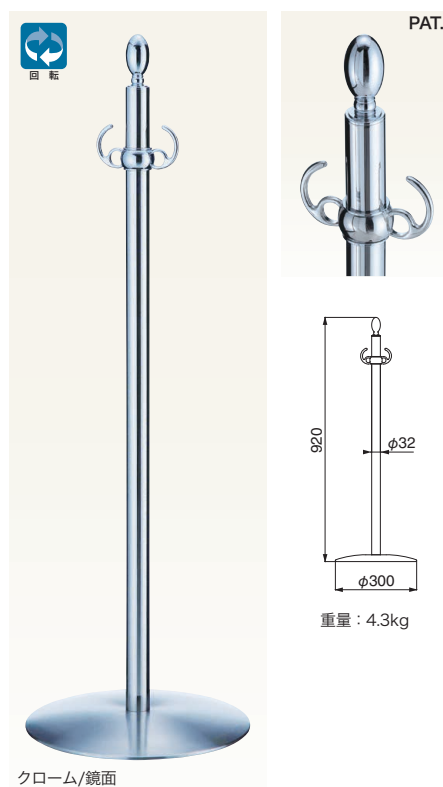

FPP-1201

仕上	1201	入数
金	42,600	3本
クローム/鏡面	28,900	3本

ポール：真チユウ+ステンレス ベース：金(ヘアライン)
ヘアライン

FPP-1204

仕上	1204	入数
金/鏡面	28,900	3本

ポール：真チユウ+ステンレス ベース：ヘアライン

FPP-1212

仕上	1212	入数
クローム/黒艶消	25,500	3本

ポール：真チユウ+スチール ベース：ヘアライン

FPP-1205

仕上	1205	入数
金/鏡面	27,800	3本

ポール：真チユウ+ステンレス ベース：ヘアライン

FPP-1208

仕上	1208	入数
クローム/鏡面	28,100	3本

ポール：真チユウ+ステンレス ベース：ヘアライン

FPP-1210

仕上	1210	入数
クローム/鏡面	27,000	3本

ポール：真チユウ+ステンレス ベース：ヘアライン

W3

フロアパーテーションポール