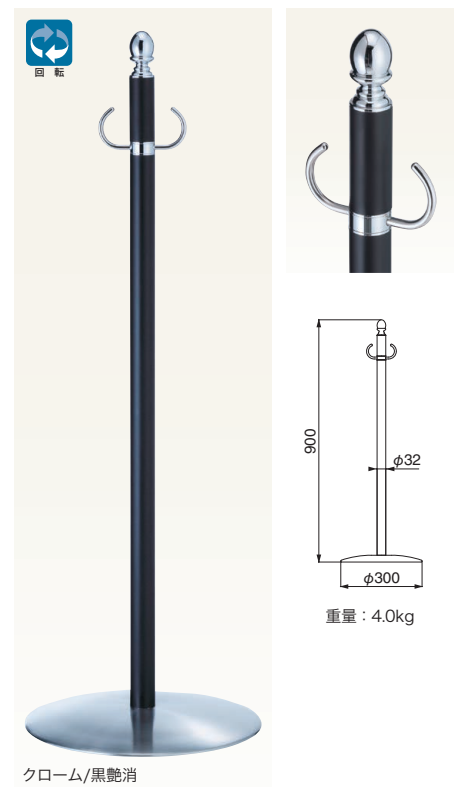

FPP-1201

仕上	1201	入数
金	42,600	3本
クローム/鏡面	28,900	3本

ポール：真チユウ+ステンレス ベース：金(ヘアライン)
ヘアライン

FPP-1204

仕上	1204	入数
金/鏡面	28,900	3本

ポール：真チユウ+ステンレス ベース：ヘアライン

FPP-1212

仕上	1212	入数
クローム/黒艶消	25,500	3本

ポール：真チユウ+スチール ベース：ヘアライン

FPP-1205

仕上	1205	入数
金/鏡面	27,800	3本

ポール：真チユウ+ステンレス ベース：ヘアライン

FPP-1208

仕上	1208	入数
クローム/鏡面	28,100	3本

ポール：真チユウ+ステンレス ベース：ヘアライン

FPP-1210

仕上	1210	入数
クローム/鏡面	27,000	3本

ポール：真チユウ+ステンレス ベース：ヘアライン

W3

フロアパーテーションポール