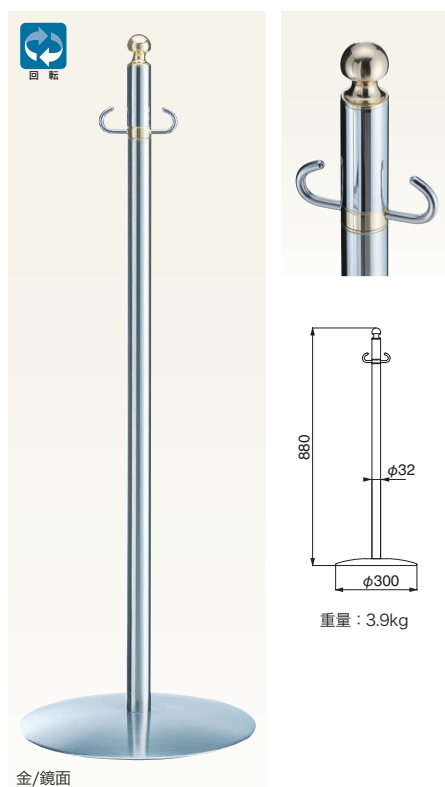

FPP-1201

仕上	1201	入数
金	42,600	3本
クローム/鏡面	28,900	3本

ポール：真チユウ+ステンレス ベース：金(ヘアライン)
ヘアライン

FPP-1204

仕上	1204	入数
金/鏡面	28,900	3本

ポール：真チユウ+ステンレス ベース：ヘアライン

FPP-1212

仕上	1212	入数
クローム/黒艶消	25,500	3本

ポール：真チユウ+スチール ベース：ヘアライン

FPP-1205

仕上	1205	入数
金/鏡面	27,800	3本

ポール：真チユウ+ステンレス ベース：ヘアライン

FPP-1208

仕上	1208	入数
クローム/鏡面	28,100	3本

ポール：真チユウ+ステンレス ベース：ヘアライン

FPP-1210

仕上	1210	入数
クローム/鏡面	27,000	3本

ポール：真チユウ+ステンレス ベース：ヘアライン

W3

フロアパーテーションポール