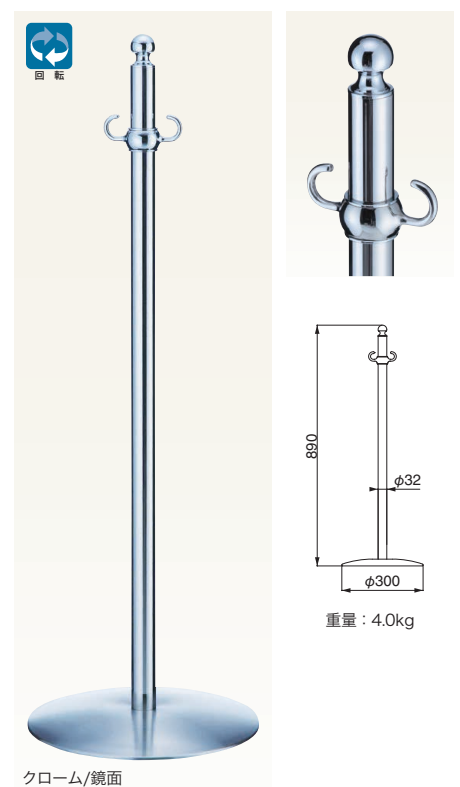

FPP-1201

仕上	1201	入数
金	42,600	3本
クローム/鏡面	28,900	3本

ポール：真チユウ+ステンレス ベース：金(ヘアライン)
ヘアライン

FPP-1204

仕上	1204	入数
金/鏡面	28,900	3本

ポール：真チユウ+ステンレス ベース：ヘアライン

FPP-1212

仕上	1212	入数
クローム/黒艶消	25,500	3本

ポール：真チユウ+スチール ベース：ヘアライン

FPP-1205

仕上	1205	入数
金/鏡面	27,800	3本

ポール：真チユウ+ステンレス ベース：ヘアライン

FPP-1208

仕上	1208	入数
クローム/鏡面	28,100	3本

ポール：真チユウ+ステンレス ベース：ヘアライン

FPP-1210

仕上	1210	入数
クローム/鏡面	27,000	3本

ポール：真チユウ+ステンレス ベース：ヘアライン

W3

フロアパーテーションポール