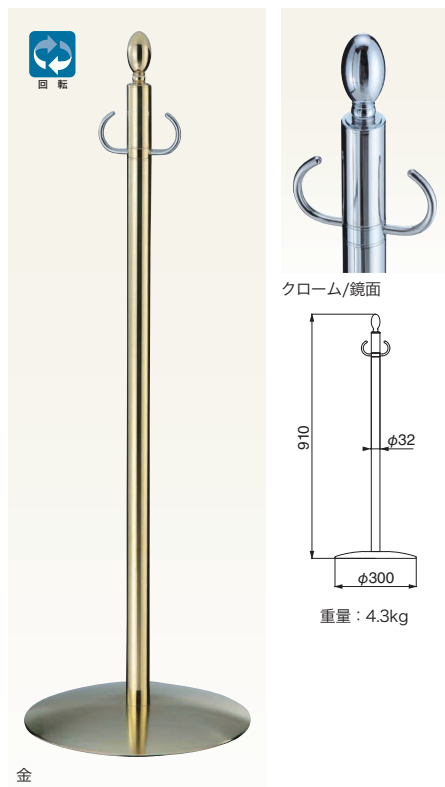

FPP-1201

仕上	1201	入数
金	42,600	3本
クローム/鏡面	28,900	3本

ポール：真チユウ+ステンレス ベース：金(ヘアライン)
ヘアライン

FPP-1204

仕上	1204	入数
金/鏡面	28,900	3本

ポール：真チユウ+ステンレス ベース：ヘアライン

FPP-1212

仕上	1212	入数
クローム/黒艶消	25,500	3本

ポール：真チユウ+スチール ベース：ヘアライン

FPP-1205

仕上	1205	入数
金/鏡面	27,800	3本

ポール：真チユウ+ステンレス ベース：ヘアライン

FPP-1208

仕上	1208	入数
クローム/鏡面	28,100	3本

ポール：真チユウ+ステンレス ベース：ヘアライン

FPP-1210

仕上	1210	入数
クローム/鏡面	27,000	3本

ポール：真チユウ+ステンレス ベース：ヘアライン

W3

フロアパーテーションポール