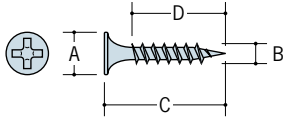

ワンタッチビス 軽量下地用

全て 1小箱から
お届け致します。

軽量下地用 ユニクロ ラッパ

軽量下地 + 石こうボード

コード	品名	A	B	C	D	入数(小箱)	ケース(大箱)	摘要
66050	S-1	7	3	20	16	1000本	20小箱入	ユニクロ
66052	S-2	7	3	22	18	1000本	20小箱入	ユニクロ
66053	S-3	8	3.5	22	17.5	1000本	20小箱入	ユニクロ
66055	S-4	8	3.5	25	20.5	1000本	10小箱入	ユニクロ
66056	S-5	8	3.5	32	27.5	1000本	10小箱入	ユニクロ
66057	S-6	8	3.5	41	36.5	500本	10小箱入	ユニクロ
66058	S-7	8	3.5	51	46.5	500本	10小箱入	ユニクロ
66153	S-8	8	3.5	57	52.5	400本	10小箱入	ユニクロ