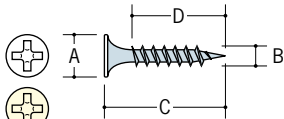

軽量下地用 カラー

軽量下地 + 岩綿板

コード	品名	A	B	C	D	入数(小箱)	ケース(大箱)	摘要
66051	S-1C	7	3	20	16	1000本	20小箱入	ホワイト
66054	S-3C	8	3.5	22	17.5	1000本	20小箱入	ホワイト
66154	S-4C	8	3.5	25	20	1000本	10小箱入	ホワイト
66155	S-5C	8	3.5	32	27	1000本	10小箱入	ホワイト
66201	S-11C	7	3	20	16	1000本	20小箱入	クリーム
66098	S-22C	8	3.5	22	17.5	1000本	20小箱入	クリーム
66156	S-25C	8	3.5	25	20	1000本	10小箱入	クリーム

ビスは、1小箱からカラー仕上げ(焼付塗装)が可能です。