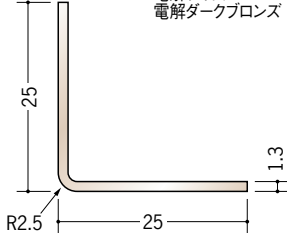

アルミ ブロンズメタックス アングル

28015 アルミカラーアングル
L2R20×20BR
3m/電解ステンカラー
電解ライトブロンズ
電解ダークブロンズ

28016 アルミカラーアングル
L2R25×25BR
3m/電解ステンカラー
電解ライトブロンズ
電解ダークブロンズ

28017 アルミカラーアングル
1.2×10×10BR
3m/電解ステンカラー
電解ライトブロンズ
電解ダークブロンズ

28018 アルミカラーアングル
1.2×12×12BR
3m/電解ステンカラー
電解ライトブロンズ
電解ダークブロンズ

28019 アルミカラーアングル
1.2×15×15BR
3m/電解ステンカラー
電解ライトブロンズ
電解ダークブロンズ

28020 アルミカラーアングル
1.4×20×20BR
3m/電解ステンカラー
電解ライトブロンズ
電解ダークブロンズ

28021 アルミカラーアングル
1.5×25×25BR
3m/電解ステンカラー
電解ライトブロンズ
電解ダークブロンズ

28022 アルミカラーアングル
1.5×30×30BR
3m/電解ステンカラー
電解ライトブロンズ
電解ダークブロンズ