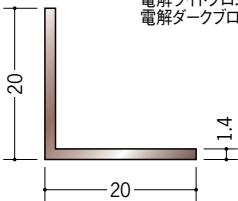

アルミ ブロンズメタックス アングル

28015 アルミカラーアングル
L2R20×20BR
3m/電解ステンカラー
電解ライトブロンズ
電解ダークブロンズ

28016 アルミカラーアングル
L2R25×25BR
3m/電解ステンカラー
電解ライトブロンズ
電解ダークブロンズ

28017 アルミカラーアングル
1.2×10×10BR
3m/電解ステンカラー
電解ライトブロンズ
電解ダークブロンズ

28018 アルミカラーアングル
1.2×12×12BR
3m/電解ステンカラー
電解ライトブロンズ
電解ダークブロンズ

28019 アルミカラーアングル
1.2×15×15BR
3m/電解ステンカラー
電解ライトブロンズ
電解ダークブロンズ

28020 アルミカラーアングル
1.4×20×20BR
3m/電解ステンカラー
電解ライトブロンズ
電解ダークブロンズ

28021 アルミカラーアングル
1.5×25×25BR
3m/電解ステンカラー
電解ライトブロンズ
電解ダークブロンズ

28022 アルミカラーアングル
1.5×30×30BR
3m/電解ステンカラー
電解ライトブロンズ
電解ダークブロンズ