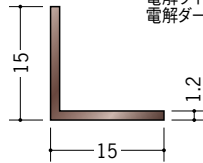

アルミ ブロンズメタックス アングル

28015 アルミカラーアングル
L2R20×20BR
3m/電解ステンカラー
電解ライトブロンズ
電解ダークブロンズ

28016 アルミカラーアングル
L2R25×25BR
3m/電解ステンカラー
電解ライトブロンズ
電解ダークブロンズ

28017 アルミカラーアングル
1.2×10×10BR
3m/電解ステンカラー
電解ライトブロンズ
電解ダークブロンズ

28018 アルミカラーアングル
1.2×12×12BR
3m/電解ステンカラー
電解ライトブロンズ
電解ダークブロンズ

28019 アルミカラーアングル
1.2×15×15BR
3m/電解ステンカラー
電解ライトブロンズ
電解ダークブロンズ

28020 アルミカラーアングル
1.4×20×20BR
3m/電解ステンカラー
電解ライトブロンズ
電解ダークブロンズ

28021 アルミカラーアングル
1.5×25×25BR
3m/電解ステンカラー
電解ライトブロンズ
電解ダークブロンズ

28022 アルミカラーアングル
1.5×30×30BR
3m/電解ステンカラー
電解ライトブロンズ
電解ダークブロンズ