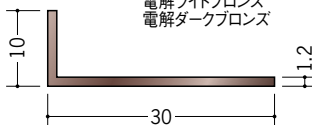

28019 アルミカラーアングル
1.2×15×15BR
3m/電解ステンカラー
電解ライトブロンズ
電解ダークブロンズ

28020 アルミカラーアングル
1.4×20×20BR
3m/電解ステンカラー
電解ライトブロンズ
電解ダークブロンズ

28021 アルミカラーアングル
1.5×25×25BR
3m/電解ステンカラー
電解ライトブロンズ
電解ダークブロンズ

28022 アルミカラーアングル
1.5×30×30BR
3m/電解ステンカラー
電解ライトブロンズ
電解ダークブロンズ

28023 アルミカラーアングル
2×50×50BR
3m/電解ステンカラー
電解ライトブロンズ
電解ダークブロンズ

電解ステンカラー

電解ライトブロンズ

電解ダークブロンズ

電解ステンカラー・
電解ライトブロンズ・
電解ダークブロンズとも
全面に着色してあります。

両端の断面は、着色後
長さをカットしているため、
アルミの素地の色
(シルバー)です。

29101 アルミカラーアングル
1.2×10×20BR
3m/電解ステンカラー
電解ライトブロンズ
電解ダークブロンズ

29102 アルミカラーアングル
1.2×10×30BR
3m/電解ステンカラー
電解ライトブロンズ
電解ダークブロンズ

29103 アルミカラーアングル
1.5×15×20BR
3m/電解ステンカラー
電解ライトブロンズ
電解ダークブロンズ

29104 アルミカラーアングル
1.5×15×30BR
3m/電解ステンカラー
電解ライトブロンズ
電解ダークブロンズ