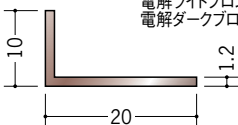

28019 アルミカラーアングル
1.2×15×15BR
3m/電解ステンカラー
電解ライトブロンズ
電解ダークブロンズ

28020 アルミカラーアングル
1.4×20×20BR
3m/電解ステンカラー
電解ライトブロンズ
電解ダークブロンズ

28021 アルミカラーアングル
1.5×25×25BR
3m/電解ステンカラー
電解ライトブロンズ
電解ダークブロンズ

28022 アルミカラーアングル
1.5×30×30BR
3m/電解ステンカラー
電解ライトブロンズ
電解ダークブロンズ

28023 アルミカラーアングル
2×50×50BR
3m/電解ステンカラー
電解ライトブロンズ
電解ダークブロンズ

電解ステンカラー

電解ライトブロンズ

電解ダークブロンズ

電解ステンカラー・
電解ライトブロンズ・
電解ダークブロンズとも
全面に着色してあります。

両端の断面は、着色後
長さをカットしているため、
アルミの素地の色
(シルバー)です。

29101 アルミカラーアングル
1.2×10×20BR
3m/電解ステンカラー
電解ライトブロンズ
電解ダークブロンズ

29102 アルミカラーアングル
1.2×10×30BR
3m/電解ステンカラー
電解ライトブロンズ
電解ダークブロンズ

29103 アルミカラーアングル
1.5×15×20BR
3m/電解ステンカラー
電解ライトブロンズ
電解ダークブロンズ

29104 アルミカラーアングル
1.5×15×30BR
3m/電解ステンカラー
電解ライトブロンズ
電解ダークブロンズ