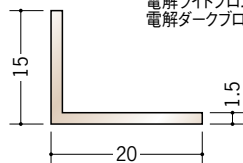

28019 アルミカラーアングル
1.2×15×15BR
3m/電解ステンカラー
電解ライトブロンズ
電解ダークブロンズ

28020 アルミカラーアングル
1.4×20×20BR
3m/電解ステンカラー
電解ライトブロンズ
電解ダークブロンズ

28021 アルミカラーアングル
1.5×25×25BR
3m/電解ステンカラー
電解ライトブロンズ
電解ダークブロンズ

28022 アルミカラーアングル
1.5×30×30BR
3m/電解ステンカラー
電解ライトブロンズ
電解ダークブロンズ

28023 アルミカラーアングル
2×50×50BR
3m/電解ステンカラー
電解ライトブロンズ
電解ダークブロンズ

電解ステンカラー

電解ライトブロンズ

電解ダークブロンズ

電解ステンカラー・
電解ライトブロンズ・
電解ダークブロンズとも
全面に着色してあります。

両端の断面は、着色後
長さをカットしているため、
アルミの素地の色
(シルバー)です。

29101 アルミカラーアングル
1.2×10×20BR
3m/電解ステンカラー
電解ライトブロンズ
電解ダークブロンズ

29102 アルミカラーアングル
1.2×10×30BR
3m/電解ステンカラー
電解ライトブロンズ
電解ダークブロンズ

29103 アルミカラーアングル
1.5×15×20BR
3m/電解ステンカラー
電解ライトブロンズ
電解ダークブロンズ

29104 アルミカラーアングル
1.5×15×30BR
3m/電解ステンカラー
電解ライトブロンズ
電解ダークブロンズ