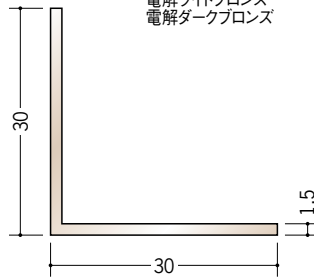

28019 アルミカラーアングル
1.2×15×15BR
3m/電解ステンカラー
電解ライトブロンズ
電解ダークブロンズ

28020 アルミカラーアングル
1.4×20×20BR
3m/電解ステンカラー
電解ライトブロンズ
電解ダークブロンズ

28021 アルミカラーアングル
1.5×25×25BR
3m/電解ステンカラー
電解ライトブロンズ
電解ダークブロンズ

28022 アルミカラーアングル
1.5×30×30BR
3m/電解ステンカラー
電解ライトブロンズ
電解ダークブロンズ

28023 アルミカラーアングル
2×50×50BR
3m/電解ステンカラー
電解ライトブロンズ
電解ダークブロンズ

電解ステンカラー

電解ライトブロンズ

電解ダークブロンズ

電解ステンカラー・
電解ライトブロンズ・
電解ダークブロンズとも
全面に着色してあります。

両端の断面は、着色後
長さをカットしているため、
アルミの素地の色
(シルバー)です。

29101 アルミカラーアングル
1.2×10×20BR
3m/電解ステンカラー
電解ライトブロンズ
電解ダークブロンズ