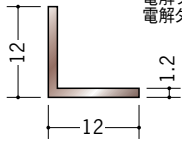

アルミ ブロンズメタックス アングル

28015 アルミカラーアングル
L2R20×20BR
3m/電解ステンカラー
電解ライトブロンズ
電解ダークブロンズ

28016 アルミカラーアングル
L2R25×25BR
3m/電解ステンカラー
電解ライトブロンズ
電解ダークブロンズ

28017 アルミカラーアングル
1.2×10×10BR
3m/電解ステンカラー
電解ライトブロンズ
電解ダークブロンズ

28018 アルミカラーアングル
1.2×12×12BR
3m/電解ステンカラー
電解ライトブロンズ
電解ダークブロンズ

28019 アルミカラーアングル
1.2×15×15BR
3m/電解ステンカラー
電解ライトブロンズ
電解ダークブロンズ

28020 アルミカラーアングル
1.4×20×20BR
3m/電解ステンカラー
電解ライトブロンズ
電解ダークブロンズ

28021 アルミカラーアングル
1.5×25×25BR
3m/電解ステンカラー
電解ライトブロンズ
電解ダークブロンズ

28022 アルミカラーアングル
1.5×30×30BR
3m/電解ステンカラー
電解ライトブロンズ
電解ダークブロンズ