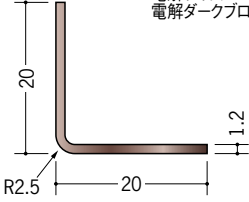

アルミ ブロンズメタックス アングル

28015 アルミカラーアングル
L2R20×20BR
3m/電解ステンカラー
電解ライトブロンズ
電解ダークブロンズ

28016 アルミカラーアングル
L2R25×25BR
3m/電解ステンカラー
電解ライトブロンズ
電解ダークブロンズ

28017 アルミカラーアングル
1.2×10×10BR
3m/電解ステンカラー
電解ライトブロンズ
電解ダークブロンズ

28018 アルミカラーアングル
1.2×12×12BR
3m/電解ステンカラー
電解ライトブロンズ
電解ダークブロンズ

28019 アルミカラーアングル
1.2×15×15BR
3m/電解ステンカラー
電解ライトブロンズ
電解ダークブロンズ

28020 アルミカラーアングル
1.4×20×20BR
3m/電解ステンカラー
電解ライトブロンズ
電解ダークブロンズ

28021 アルミカラーアングル
1.5×25×25BR
3m/電解ステンカラー
電解ライトブロンズ
電解ダークブロンズ

28022 アルミカラーアングル
1.5×30×30BR
3m/電解ステンカラー
電解ライトブロンズ
電解ダークブロンズ