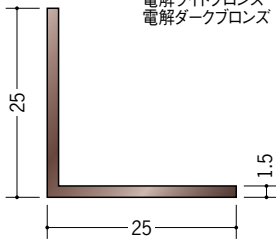

アルミ ブロンズメタックス アングル

28015 アルミカラーアングル
L2R20×20BR
3m/電解ステンカラー
電解ライトブロンズ
電解ダークブロンズ

28016 アルミカラーアングル
L2R25×25BR
3m/電解ステンカラー
電解ライトブロンズ
電解ダークブロンズ

28017 アルミカラーアングル
1.2×10×10BR
3m/電解ステンカラー
電解ライトブロンズ
電解ダークブロンズ

28018 アルミカラーアングル
1.2×12×12BR
3m/電解ステンカラー
電解ライトブロンズ
電解ダークブロンズ

28019 アルミカラーアングル
1.2×15×15BR
3m/電解ステンカラー
電解ライトブロンズ
電解ダークブロンズ

28020 アルミカラーアングル
1.4×20×20BR
3m/電解ステンカラー
電解ライトブロンズ
電解ダークブロンズ

28021 アルミカラーアングル
1.5×25×25BR
3m/電解ステンカラー
電解ライトブロンズ
電解ダークブロンズ

28022 アルミカラーアングル
1.5×30×30BR
3m/電解ステンカラー
電解ライトブロンズ
電解ダークブロンズ