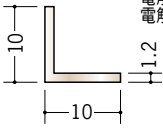

アルミ ブロンズメタックス アングル

28015 アルミカラーアングル
L2R20×20BR
3m/電解ステンカラー
電解ライトブロンズ
電解ダークブロンズ

28016 アルミカラーアングル
L2R25×25BR
3m/電解ステンカラー
電解ライトブロンズ
電解ダークブロンズ

28017 アルミカラーアングル
1.2×10×10BR
3m/電解ステンカラー
電解ライトブロンズ
電解ダークブロンズ

28018 アルミカラーアングル
1.2×12×12BR
3m/電解ステンカラー
電解ライトブロンズ
電解ダークブロンズ

28019 アルミカラーアングル
1.2×15×15BR
3m/電解ステンカラー
電解ライトブロンズ
電解ダークブロンズ

28020 アルミカラーアングル
1.4×20×20BR
3m/電解ステンカラー
電解ライトブロンズ
電解ダークブロンズ

28021 アルミカラーアングル
1.5×25×25BR
3m/電解ステンカラー
電解ライトブロンズ
電解ダークブロンズ

28022 アルミカラーアングル
1.5×30×30BR
3m/電解ステンカラー
電解ライトブロンズ
電解ダークブロンズ