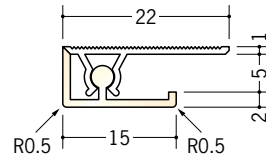

53237 カンゴウKNC-5
2.73m/アルマイトシルバー
ベース:ビニール

53243 カンゴウKNC-5カラー
2.73m/バニラホワイト
マロンアイボリー
ベース:ビニール