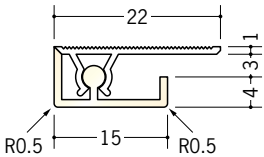

54180 アルミ8BC
2.73m/アルマイトシルバー

54253 アルミ8BCカラー
2.73m/バニラホワイト
マロンアイボリー
カスタムブラック

特注色も承ります。

53235 カンゴウKNC-3
2.73m/アルマイトシルバー
ベース:ビニール

53241 カンゴウKNC-3カラー
2.73m/バニラホワイト
マロンアイボリー
ベース:ビニール

53236 カンゴウKNC-4
2.73m/アルマイトシルバー
ベース:ビニール