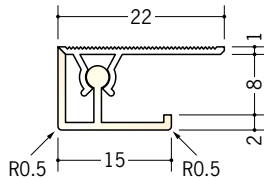

53239 カンゴウKNC-8
2.73m/アルマイトシルバー
ベース:ビニール

53245 カンゴウKNC-8カラー
2.73m/バニラホワイト
マロンアイボリー
ベース:ビニール