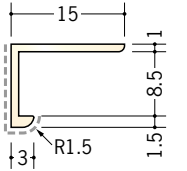

54180 アルミ8BC
2.73m/アルマイトシルバー

54253 アルミ8BCカラー
2.73m/バニラホワイト
マロンアイボリー
カスタムブラック

特注色も承ります。