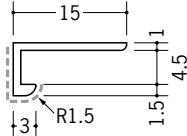

アルミ キッチンパネル用ジョイナー コ型

54177 アルミ3BC
2.73m/アルマイトシルバー

54250 アルミ3BCカラー
2.73m/バニラホワイト
マロンアイボリー
カスタムブラック

54178 アルミ4BC
2.73m/アルマイトシルバー

54251 アルミ4BCカラー
2.73m/バニラホワイト
マロンアイボリー
カスタムブラック

54179 アルミ6BC
2.73m/アルマイトシルバー

54252 アルミ6BCカラー
2.73m/バニラホワイト
マロンアイボリー
カスタムブラック