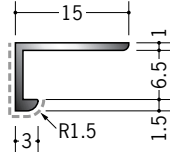

アルミ キッチンパネル用ジョイナー コ型

54177 アルミ3BC
2.73m/アルマイトシルバー

54250 アルミ3BCカラー
2.73m/バニラホワイト
マロンアイボリー
カスタムブラック

54178 アルミ4BC
2.73m/アルマイトシルバー

54251 アルミ4BCカラー
2.73m/バニラホワイト
マロンアイボリー
カスタムブラック

54179 アルミ6BC
2.73m/アルマイトシルバー

54252 アルミ6BCカラー
2.73m/バニラホワイト
マロンアイボリー
カスタムブラック