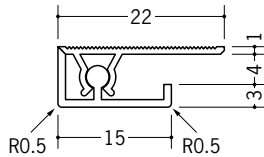

53236 カンゴウKNC-4
2.73m/アルマイトシルバー
ベース:ビニール

53242 カンゴウKNC-4カラー
2.73m/バニラホワイト
マロンアイボリー
ベース:ビニール