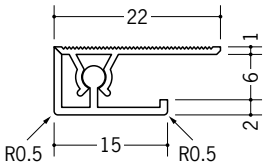

53242 カンゴウKNC-4カラー
2.73m/バニラホワイト
マロンアイボリー
ベース:ビニール

53237 カンゴウKNC-5
2.73m/アルマイトシルバー
ベース:ビニール

53243 カンゴウKNC-5カラー
2.73m/バニラホワイト
マロンアイボリー
ベース:ビニール

53238 カンゴウKNC-6
2.73m/アルマイトシルバー
ベース:ビニール

53244 カンゴウKNC-6カラー
2.73m/バニラホワイト
マロンアイボリー
ベース:ビニール