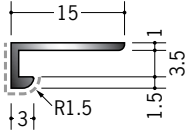

アルミ キッチンパネル用ジョイナー コ型

54177 アルミ3BC
2.73m/アルマイトシルバー

54250 アルミ3BCカラー
2.73m/バニラホワイト
マロンアイボリー
カスタムブラック

54178 アルミ4BC
2.73m/アルマイトシルバー

54251 アルミ4BCカラー
2.73m/バニラホワイト
マロンアイボリー
カスタムブラック

54179 アルミ6BC
2.73m/アルマイトシルバー

54252 アルミ6BCカラー
2.73m/バニラホワイト
マロンアイボリー
カスタムブラック