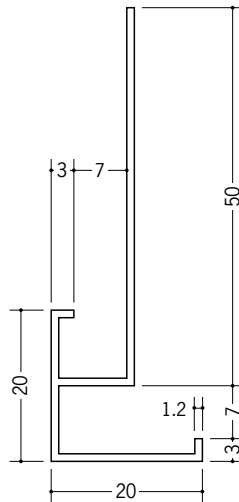

29080 アルミD型27APカラー
3m/バニラホワイト
カスタムブラック

29078 アルミD型28APカラー
3m/バニラホワイト
カスタムブラック