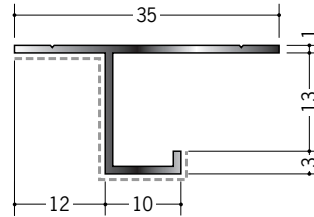

29075 アルミCS-13APカラー
3m/バニラホワイト
カスタムブラック