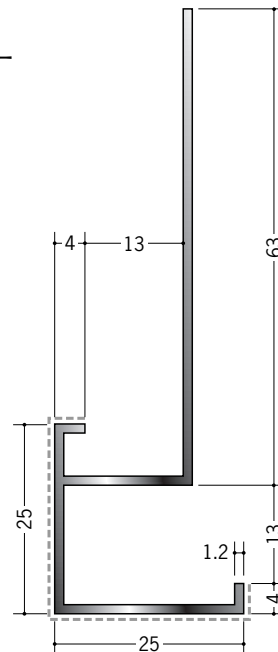

29079 アルミD型17APカラー
3m/バニラホワイト
カスタムブラック