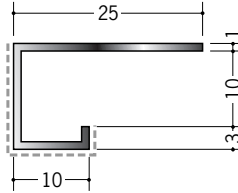

# アルミ アクリルペイントメタックス 見切縁

**29070** アルミA型7APカラー  
3m/バニラホワイト  
カスタムブラック

**29071** アルミA型10(小)APカラー  
3m/バニラホワイト  
カスタムブラック

**29072** アルミA型12.5APカラー  
3m/バニラホワイト  
カスタムブラック

別冊カタログがあります

カラーコーディネーション

**29073** アルミCS-7APカラー  
3m/バニラホワイト  
カスタムブラック