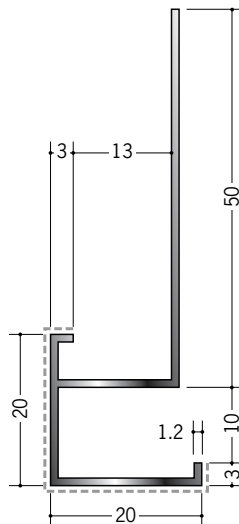

アクリル樹脂系の塗料で
焼付塗装しております。
----- 部分が塗装面です。