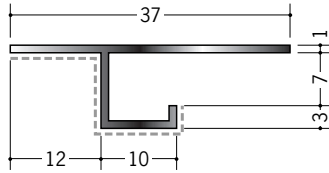

# アルミ アクリルペイントメタックス 見切縁

**29070** アルミA型7APカラー  
3m/バニラホワイト  
カスタムブラック

**29071** アルミA型10(小)APカラー  
3m/バニラホワイト  
カスタムブラック

**29072** アルミA型12.5APカラー  
3m/バニラホワイト  
カスタムブラック

別冊カタログがあります

カラーコーディネーション

**29073** アルミCS-7APカラー  
3m/バニラホワイト  
カスタムブラック