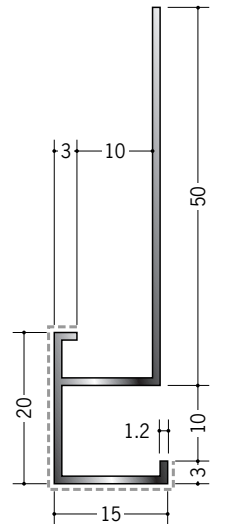

29076 アルミD型22APカラー
3m/バニラホワイト
カスタムブラック

29077 アルミD型16APカラー
3m/バニラホワイト
カスタムブラック