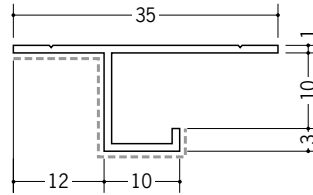

29074 アルミCS-10APカラー
3m/バニラホワイト
カスタムブラック