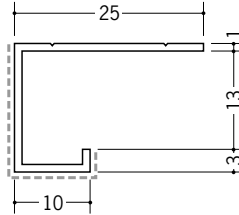

# アルミ アクリルペイントメタックス 見切縁

**29070** アルミA型7APカラー  
3m/バニラホワイト  
カスタムブラック

**29071** アルミA型10(小)APカラー  
3m/バニラホワイト  
カスタムブラック

**29072** アルミA型12.5APカラー  
3m/バニラホワイト  
カスタムブラック

別冊カタログがあります

カラーコーディネーション

**29073** アルミCS-7APカラー  
3m/バニラホワイト  
カスタムブラック