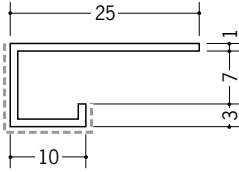

# アルミ アクリルペイントメタックス 見切縁

**29070** アルミA型7APカラー  
3m/バニラホワイト  
カスタムブラック

**29071** アルミA型10(小)APカラー  
3m/バニラホワイト  
カスタムブラック

**29072** アルミA型12.5APカラー  
3m/バニラホワイト  
カスタムブラック

別冊カタログがあります

カラーコーディネーション

**29073** アルミCS-7APカラー  
3m/バニラホワイト  
カスタムブラック