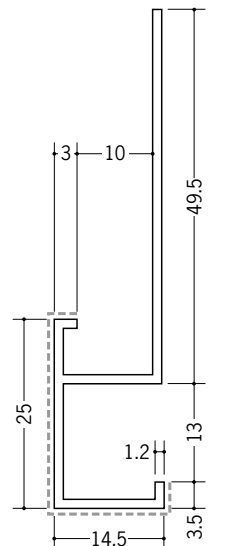

アルミ アクリルペイントメタックス 見切縁

別冊カタログがあります

カラーコーディネーション

アクリル樹脂系の塗料で
焼付塗装しております。
----- 部分が塗装面です。

アクリルペイントメタックスジョイナーは、「建築用アルミニウム合金材料 焼付け塗装標準仕様書」の仕様に基づいて焼付け塗装を行っています。