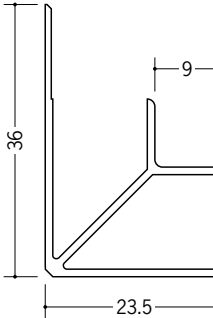

ビニール 入隅ジョイナー

37032 入隅 2
2.5m/ホワイト/100本入
2.73m/ホワイト/100本入

37044 入隅 2.5
2.5m/ホワイト/100本入
2.73m/ホワイト/100本入

37033 入隅 3
2.5m/ホワイト/100本入
2.73m/ホワイト/100本入

37034 入隅 4
2.5m/ホワイト/100本入
2.73m/ホワイト/100本入

37035 入隅 5
2.5m/ホワイト/50本入
2.73m/ホワイト/50本入

37036 入隅 6
2.5m/ホワイト/50本入
2.73m/ホワイト/50本入

37041 入隅 8
2.5m/ホワイト/50本入
2.73m/ホワイト/50本入

P136に
カラーも
あります。

見付けの角(中心)は、
1ミリつけています。

37037 入隅 9
2.5m/ホワイト/50本入
2.73m/ホワイト/50本入

37099 入隅 10
2.5m/ホワイト/50本入
2.73m/ホワイト/50本入

37052 入隅 11
2.5m/ホワイト/40本入
2.73m/ホワイト/40本入

長さ(定尺)が
2種類あります。

37038 入隅 12
2.5m/ホワイト/40本入
2.73m/ホワイト/40本入

37053 入隅 15
2.5m/ホワイト/40本入
2.73m/ホワイト/40本入

37054 入隅 21
2.5m/ホワイト/20本入
2.73m/ホワイト/20本入