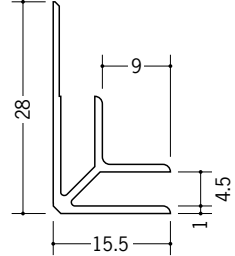

ビニール 入隅ジョイナー

37032 入隅 2
2.5m/ホワイト/100本入
2.73m/ホワイト/100本入

37044 入隅 2.5
2.5m/ホワイト/100本入
2.73m/ホワイト/100本入

37033 入隅 3
2.5m/ホワイト/100本入
2.73m/ホワイト/100本入

37034 入隅 4
2.5m/ホワイト/100本入
2.73m/ホワイト/100本入

37035 入隅 5
2.5m/ホワイト/50本入
2.73m/ホワイト/50本入

37036 入隅 6
2.5m/ホワイト/50本入
2.73m/ホワイト/50本入

37041 入隅 8
2.5m/ホワイト/50本入
2.73m/ホワイト/50本入

P136に
カラーも
あります。

見付けの角(中心)は、
1ミリつけています。

37037 入隅 9
2.5m/ホワイト/50本入
2.73m/ホワイト/50本入

37099 入隅 10
2.5m/ホワイト/50本入
2.73m/ホワイト/50本入

37052 入隅 11
2.5m/ホワイト/40本入
2.73m/ホワイト/40本入

長さ(定尺)が
2種類あります。

37038 入隅 12
2.5m/ホワイト/40本入
2.73m/ホワイト/40本入

37053 入隅 15
2.5m/ホワイト/40本入
2.73m/ホワイト/40本入

37054 入隅 21
2.5m/ホワイト/20本入
2.73m/ホワイト/20本入