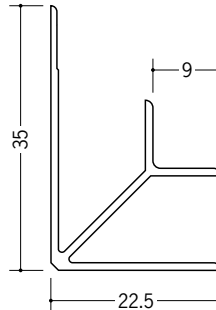

ビニール 入隅ジョイナー

37032 入隅 2
2.5m/ホワイト/100本入
2.73m/ホワイト/100本入

37044 入隅 2.5
2.5m/ホワイト/100本入
2.73m/ホワイト/100本入

37033 入隅 3
2.5m/ホワイト/100本入
2.73m/ホワイト/100本入

37034 入隅 4
2.5m/ホワイト/100本入
2.73m/ホワイト/100本入

37035 入隅 5
2.5m/ホワイト/50本入
2.73m/ホワイト/50本入

37036 入隅 6
2.5m/ホワイト/50本入
2.73m/ホワイト/50本入

37041 入隅 8
2.5m/ホワイト/50本入
2.73m/ホワイト/50本入

P136に
カラーも
あります。

見付けの角(中心)は、
1ミリつけています。

37037 入隅 9
2.5m/ホワイト/50本入
2.73m/ホワイト/50本入

37099 入隅 10
2.5m/ホワイト/50本入
2.73m/ホワイト/50本入

37052 入隅 11
2.5m/ホワイト/40本入
2.73m/ホワイト/40本入

長さ(定尺)が
2種類あります。

37038 入隅 12
2.5m/ホワイト/40本入
2.73m/ホワイト/40本入

37053 入隅 15
2.5m/ホワイト/40本入
2.73m/ホワイト/40本入

37054 入隅 21
2.5m/ホワイト/20本入
2.73m/ホワイト/20本入