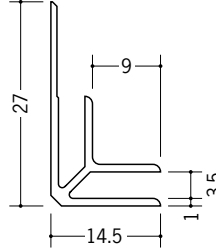

ビニール 入隅ジョイナー

37032 入隅 2
2.5m/ホワイト/100本入
2.73m/ホワイト/100本入

37044 入隅 2.5
2.5m/ホワイト/100本入
2.73m/ホワイト/100本入

37033 入隅 3
2.5m/ホワイト/100本入
2.73m/ホワイト/100本入

37034 入隅 4
2.5m/ホワイト/100本入
2.73m/ホワイト/100本入

37035 入隅 5
2.5m/ホワイト/50本入
2.73m/ホワイト/50本入

37036 入隅 6
2.5m/ホワイト/50本入
2.73m/ホワイト/50本入

37041 入隅 8
2.5m/ホワイト/50本入
2.73m/ホワイト/50本入

P136に
カラーも
あります。

見付けの角(中心)は、
1ミリつけています。

37037 入隅 9
2.5m/ホワイト/50本入
2.73m/ホワイト/50本入

37099 入隅 10
2.5m/ホワイト/50本入
2.73m/ホワイト/50本入

37052 入隅 11
2.5m/ホワイト/40本入
2.73m/ホワイト/40本入

長さ(定尺)が
2種類あります。

37038 入隅 12
2.5m/ホワイト/40本入
2.73m/ホワイト/40本入

37053 入隅 15
2.5m/ホワイト/40本入
2.73m/ホワイト/40本入

37054 入隅 21
2.5m/ホワイト/20本入
2.73m/ホワイト/20本入