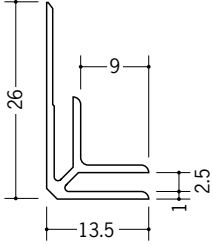

ビニール 入隅ジョイナー

37032 入隅 2
2.5m/ホワイト/100本入
2.73m/ホワイト/100本入

37044 入隅 2.5
2.5m/ホワイト/100本入
2.73m/ホワイト/100本入

37033 入隅 3
2.5m/ホワイト/100本入
2.73m/ホワイト/100本入

37034 入隅 4
2.5m/ホワイト/100本入
2.73m/ホワイト/100本入

37035 入隅 5
2.5m/ホワイト/50本入
2.73m/ホワイト/50本入

37036 入隅 6
2.5m/ホワイト/50本入
2.73m/ホワイト/50本入

37041 入隅 8
2.5m/ホワイト/50本入
2.73m/ホワイト/50本入

P136に
カラーも
あります。

見付けの角(中心)は、
1ミリつけています。

37037 入隅 9
2.5m/ホワイト/50本入
2.73m/ホワイト/50本入

37099 入隅 10
2.5m/ホワイト/50本入
2.73m/ホワイト/50本入

37052 入隅 11
2.5m/ホワイト/40本入
2.73m/ホワイト/40本入

長さ(定尺)が
2種類あります。

37038 入隅 12
2.5m/ホワイト/40本入
2.73m/ホワイト/40本入

37053 入隅 15
2.5m/ホワイト/40本入
2.73m/ホワイト/40本入

37054 入隅 21
2.5m/ホワイト/20本入
2.73m/ホワイト/20本入