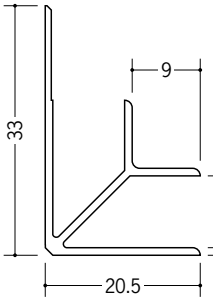

ビニール 入隅ジョイナー

37032 入隅 2
2.5m/ホワイト/100本入
2.73m/ホワイト/100本入

37044 入隅 2.5
2.5m/ホワイト/100本入
2.73m/ホワイト/100本入

37033 入隅 3
2.5m/ホワイト/100本入
2.73m/ホワイト/100本入

37034 入隅 4
2.5m/ホワイト/100本入
2.73m/ホワイト/100本入

37035 入隅 5
2.5m/ホワイト/50本入
2.73m/ホワイト/50本入

37036 入隅 6
2.5m/ホワイト/50本入
2.73m/ホワイト/50本入

37041 入隅 8
2.5m/ホワイト/50本入
2.73m/ホワイト/50本入

P136に
カラーも
あります。

見付けの角(中心)は、
1ミリつけています。

37037 入隅 9
2.5m/ホワイト/50本入
2.73m/ホワイト/50本入

37099 入隅 10
2.5m/ホワイト/50本入
2.73m/ホワイト/50本入

37052 入隅 11
2.5m/ホワイト/40本入
2.73m/ホワイト/40本入

長さ(定尺)が
2種類あります。

37038 入隅 12
2.5m/ホワイト/40本入
2.73m/ホワイト/40本入

37053 入隅 15
2.5m/ホワイト/40本入
2.73m/ホワイト/40本入

37054 入隅 21
2.5m/ホワイト/20本入
2.73m/ホワイト/20本入