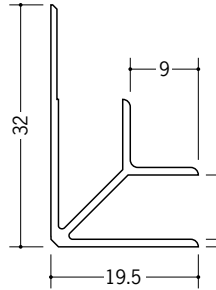

ビニール 入隅ジョイナー

37032 入隅 2
2.5m/ホワイト/100本入
2.73m/ホワイト/100本入

37044 入隅 2.5
2.5m/ホワイト/100本入
2.73m/ホワイト/100本入

37033 入隅 3
2.5m/ホワイト/100本入
2.73m/ホワイト/100本入

37034 入隅 4
2.5m/ホワイト/100本入
2.73m/ホワイト/100本入

37035 入隅 5
2.5m/ホワイト/50本入
2.73m/ホワイト/50本入

37036 入隅 6
2.5m/ホワイト/50本入
2.73m/ホワイト/50本入

37041 入隅 8
2.5m/ホワイト/50本入
2.73m/ホワイト/50本入

P136に
カラーも
あります。

見付けの角(中心)は、
1ミリつけています。

37037 入隅 9
2.5m/ホワイト/50本入
2.73m/ホワイト/50本入

37099 入隅 10
2.5m/ホワイト/50本入
2.73m/ホワイト/50本入

37052 入隅 11
2.5m/ホワイト/40本入
2.73m/ホワイト/40本入

長さ(定尺)が
2種類あります。

37038 入隅 12
2.5m/ホワイト/40本入
2.73m/ホワイト/40本入

37053 入隅 15
2.5m/ホワイト/40本入
2.73m/ホワイト/40本入

37054 入隅 21
2.5m/ホワイト/20本入
2.73m/ホワイト/20本入