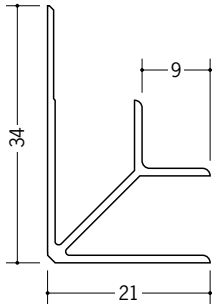

ビニール 入隅ジョイナー

37032 入隅 2
2.5m/ホワイト/100本入
2.73m/ホワイト/100本入

37044 入隅 2.5
2.5m/ホワイト/100本入
2.73m/ホワイト/100本入

37033 入隅 3
2.5m/ホワイト/100本入
2.73m/ホワイト/100本入

37034 入隅 4
2.5m/ホワイト/100本入
2.73m/ホワイト/100本入

37035 入隅 5
2.5m/ホワイト/50本入
2.73m/ホワイト/50本入

37036 入隅 6
2.5m/ホワイト/50本入
2.73m/ホワイト/50本入

37041 入隅 8
2.5m/ホワイト/50本入
2.73m/ホワイト/50本入

P136に
カラーも
あります。

見付けの角(中心)は、
1ミリつけています。

37037 入隅 9
2.5m/ホワイト/50本入
2.73m/ホワイト/50本入

37099 入隅 10
2.5m/ホワイト/50本入
2.73m/ホワイト/50本入

37052 入隅 11
2.5m/ホワイト/40本入
2.73m/ホワイト/40本入

長さ(定尺)が
2種類あります。

37038 入隅 12
2.5m/ホワイト/40本入
2.73m/ホワイト/40本入

37053 入隅 15
2.5m/ホワイト/40本入
2.73m/ホワイト/40本入

37054 入隅 21
2.5m/ホワイト/20本入
2.73m/ホワイト/20本入