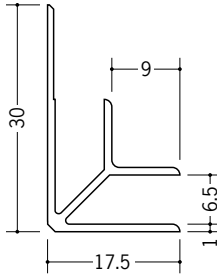

ビニール 入隅ジョイナー

37032 入隅 2
2.5m/ホワイト/100本入
2.73m/ホワイト/100本入

37044 入隅 2.5
2.5m/ホワイト/100本入
2.73m/ホワイト/100本入

37033 入隅 3
2.5m/ホワイト/100本入
2.73m/ホワイト/100本入

37034 入隅 4
2.5m/ホワイト/100本入
2.73m/ホワイト/100本入

37035 入隅 5
2.5m/ホワイト/50本入
2.73m/ホワイト/50本入

37036 入隅 6
2.5m/ホワイト/50本入
2.73m/ホワイト/50本入

37041 入隅 8
2.5m/ホワイト/50本入
2.73m/ホワイト/50本入

P136に
カラーも
あります。

見付けの角(中心)は、
1ミリつけています。

37037 入隅 9
2.5m/ホワイト/50本入
2.73m/ホワイト/50本入

37099 入隅 10
2.5m/ホワイト/50本入
2.73m/ホワイト/50本入

37052 入隅 11
2.5m/ホワイト/40本入
2.73m/ホワイト/40本入

長さ(定尺)が
2種類あります。

37038 入隅 12
2.5m/ホワイト/40本入
2.73m/ホワイト/40本入

37053 入隅 15
2.5m/ホワイト/40本入
2.73m/ホワイト/40本入

37054 入隅 21
2.5m/ホワイト/20本入
2.73m/ホワイト/20本入