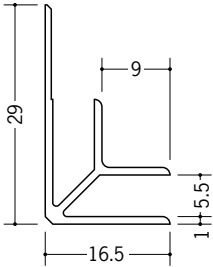

ビニール 入隅ジョイナー

37032 入隅 2
2.5m/ホワイト/100本入
2.73m/ホワイト/100本入

37044 入隅 2.5
2.5m/ホワイト/100本入
2.73m/ホワイト/100本入

37033 入隅 3
2.5m/ホワイト/100本入
2.73m/ホワイト/100本入

37034 入隅 4
2.5m/ホワイト/100本入
2.73m/ホワイト/100本入

37035 入隅 5
2.5m/ホワイト/50本入
2.73m/ホワイト/50本入

37036 入隅 6
2.5m/ホワイト/50本入
2.73m/ホワイト/50本入

37041 入隅 8
2.5m/ホワイト/50本入
2.73m/ホワイト/50本入

P136に
カラーも
あります。

見付けの角(中心)は、
1ミリつけています。

37037 入隅 9
2.5m/ホワイト/50本入
2.73m/ホワイト/50本入

37099 入隅 10
2.5m/ホワイト/50本入
2.73m/ホワイト/50本入

37052 入隅 11
2.5m/ホワイト/40本入
2.73m/ホワイト/40本入

長さ(定尺)が
2種類あります。

37038 入隅 12
2.5m/ホワイト/40本入
2.73m/ホワイト/40本入

37053 入隅 15
2.5m/ホワイト/40本入
2.73m/ホワイト/40本入

37054 入隅 21
2.5m/ホワイト/20本入
2.73m/ホワイト/20本入