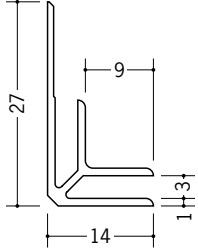

ビニール 入隅ジョイナー

37032 入隅 2
2.5m/ホワイト/100本入
2.73m/ホワイト/100本入

37044 入隅 2.5
2.5m/ホワイト/100本入
2.73m/ホワイト/100本入

37033 入隅 3
2.5m/ホワイト/100本入
2.73m/ホワイト/100本入

37034 入隅 4
2.5m/ホワイト/100本入
2.73m/ホワイト/100本入

37035 入隅 5
2.5m/ホワイト/50本入
2.73m/ホワイト/50本入

37036 入隅 6
2.5m/ホワイト/50本入
2.73m/ホワイト/50本入

37041 入隅 8
2.5m/ホワイト/50本入
2.73m/ホワイト/50本入

P136に
カラーも
あります。

見付けの角(中心)は、
1ミリつけています。

37037 入隅 9
2.5m/ホワイト/50本入
2.73m/ホワイト/50本入

37099 入隅 10
2.5m/ホワイト/50本入
2.73m/ホワイト/50本入

37052 入隅 11
2.5m/ホワイト/40本入
2.73m/ホワイト/40本入

長さ(定尺)が
2種類あります。

37038 入隅 12
2.5m/ホワイト/40本入
2.73m/ホワイト/40本入

37053 入隅 15
2.5m/ホワイト/40本入
2.73m/ホワイト/40本入

37054 入隅 21
2.5m/ホワイト/20本入
2.73m/ホワイト/20本入