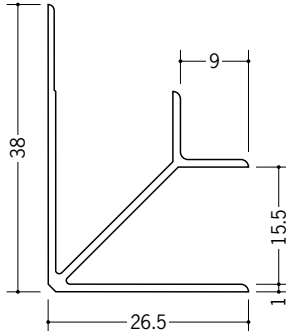

ビニール 入隅ジョイナー

37032 入隅 2
2.5m/ホワイト/100本入
2.73m/ホワイト/100本入

37044 入隅 2.5
2.5m/ホワイト/100本入
2.73m/ホワイト/100本入

37033 入隅 3
2.5m/ホワイト/100本入
2.73m/ホワイト/100本入

37034 入隅 4
2.5m/ホワイト/100本入
2.73m/ホワイト/100本入

37035 入隅 5
2.5m/ホワイト/50本入
2.73m/ホワイト/50本入

37036 入隅 6
2.5m/ホワイト/50本入
2.73m/ホワイト/50本入

37041 入隅 8
2.5m/ホワイト/50本入
2.73m/ホワイト/50本入

P136に
カラーも
あります。

見付けの角(中心)は、
1ミリつけています。

37037 入隅 9
2.5m/ホワイト/50本入
2.73m/ホワイト/50本入

37099 入隅 10
2.5m/ホワイト/50本入
2.73m/ホワイト/50本入

37052 入隅 11
2.5m/ホワイト/40本入
2.73m/ホワイト/40本入

長さ(定尺)が
2種類あります。

37038 入隅 12
2.5m/ホワイト/40本入
2.73m/ホワイト/40本入

37053 入隅 15
2.5m/ホワイト/40本入
2.73m/ホワイト/40本入

37054 入隅 21
2.5m/ホワイト/20本入
2.73m/ホワイト/20本入