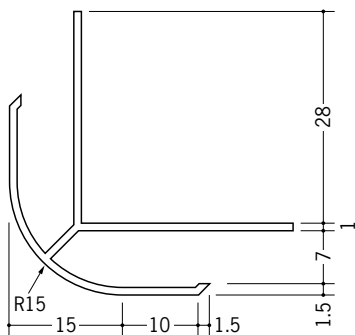

# ビニール出隅ジョイナー

**39011** WP-6  
2.73m/ホワイト/30本入

**39013** WP-9.5  
2.73m/ホワイト/30本入

**39014** WP-12.5  
2.73m/ホワイト/30本入

**39015** WP-15.5  
2.73m/ホワイト/30本入

**39001** DPS-6  
2.73m/ホワイト/30本入

**39003** DPS-9.5  
2.73m/ホワイト/30本入

**39004** DPS-12.5  
2.73m/ホワイト/30本入

**39005** DPS-15.5  
2.73m/ホワイト/30本入