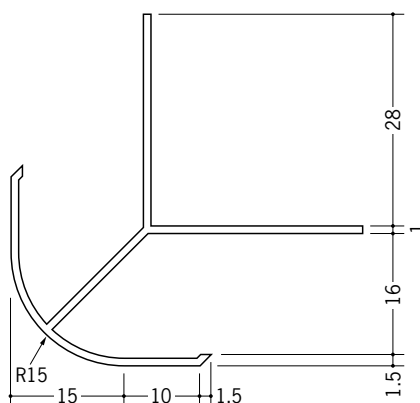

# ビニール出隅ジョイナー

**39011** WP-6  
2.73m/ホワイト/30本入

**39013** WP-9.5  
2.73m/ホワイト/30本入

**39014** WP-12.5  
2.73m/ホワイト/30本入

**39015** WP-15.5  
2.73m/ホワイト/30本入

**39001** DPS-6  
2.73m/ホワイト/30本入

**39003** DPS-9.5  
2.73m/ホワイト/30本入

**39004** DPS-12.5  
2.73m/ホワイト/30本入

**39005** DPS-15.5  
2.73m/ホワイト/30本入