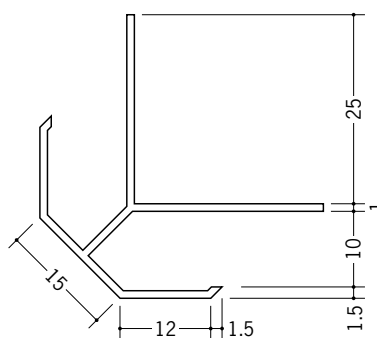

# ビニール出隅ジョイナー

**39011** WP-6  
2.73m/ホワイト/30本入

**39013** WP-9.5  
2.73m/ホワイト/30本入

**39014** WP-12.5  
2.73m/ホワイト/30本入

**39015** WP-15.5  
2.73m/ホワイト/30本入

**39001** DPS-6  
2.73m/ホワイト/30本入

**39003** DPS-9.5  
2.73m/ホワイト/30本入

**39004** DPS-12.5  
2.73m/ホワイト/30本入

**39005** DPS-15.5  
2.73m/ホワイト/30本入