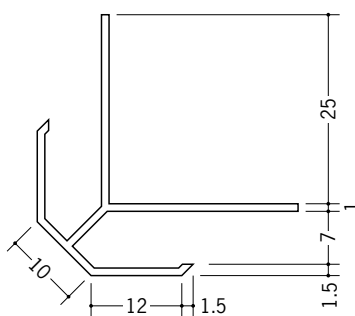

# ビニール出隅ジョイナー

**39011** WP-6  
2.73m/ホワイト/30本入

**39013** WP-9.5  
2.73m/ホワイト/30本入

**39014** WP-12.5  
2.73m/ホワイト/30本入

**39015** WP-15.5  
2.73m/ホワイト/30本入

**39001** DPS-6  
2.73m/ホワイト/30本入

**39003** DPS-9.5  
2.73m/ホワイト/30本入

**39004** DPS-12.5  
2.73m/ホワイト/30本入

**39005** DPS-15.5  
2.73m/ホワイト/30本入