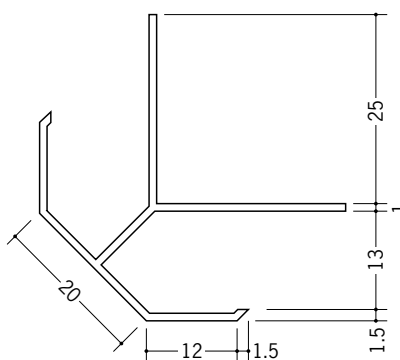

# ビニール出隅ジョイナー

**39011** WP-6  
2.73m/ホワイト/30本入

**39013** WP-9.5  
2.73m/ホワイト/30本入

**39014** WP-12.5  
2.73m/ホワイト/30本入

**39015** WP-15.5  
2.73m/ホワイト/30本入

**39001** DPS-6  
2.73m/ホワイト/30本入

**39003** DPS-9.5  
2.73m/ホワイト/30本入

**39004** DPS-12.5  
2.73m/ホワイト/30本入

**39005** DPS-15.5  
2.73m/ホワイト/30本入