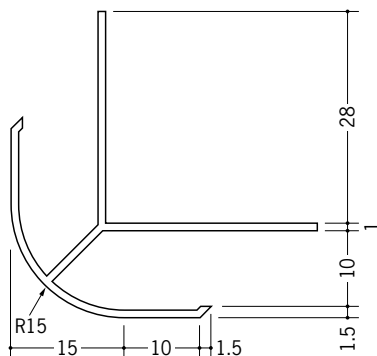

# ビニール出隅ジョイナー

**39011** WP-6  
2.73m/ホワイト/30本入

**39013** WP-9.5  
2.73m/ホワイト/30本入

**39014** WP-12.5  
2.73m/ホワイト/30本入

**39015** WP-15.5  
2.73m/ホワイト/30本入

**39001** DPS-6  
2.73m/ホワイト/30本入

**39003** DPS-9.5  
2.73m/ホワイト/30本入

**39004** DPS-12.5  
2.73m/ホワイト/30本入

**39005** DPS-15.5  
2.73m/ホワイト/30本入