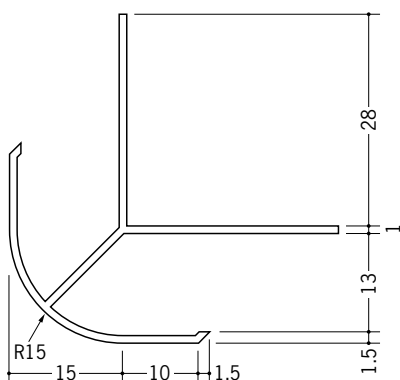

# ビニール出隅ジョイナー

**39011** WP-6  
2.73m/ホワイト/30本入

**39013** WP-9.5  
2.73m/ホワイト/30本入

**39014** WP-12.5  
2.73m/ホワイト/30本入

**39015** WP-15.5  
2.73m/ホワイト/30本入

**39001** DPS-6  
2.73m/ホワイト/30本入

**39003** DPS-9.5  
2.73m/ホワイト/30本入

**39004** DPS-12.5  
2.73m/ホワイト/30本入

**39005** DPS-15.5  
2.73m/ホワイト/30本入