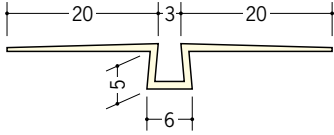

ペンキクロス下地用ジョイナー

3

35198 ハット目地3×5
2.5m/ミルキー/100本入
3m/ミルキー/100本入

35199 ハット目地3×5テープ付
2.5m/ミルキー/100本入
3m/ミルキー/100本入

33195 ハット目地3×5穴あき
2.5m/ミルキー/100本入
3m/ミルキー/100本入

37168 ハット目地3×5穴あき+テープ付
2.5m/ミルキー/100本入
3m/ミルキー/100本入

ハット目地3×5は
6mmボード等にも
使用可能です。

3

34081 ハット目地3
2.5m/ミルキー/100本入
3m/ミルキー/100本入

34083 ハット目地3テープ付
2.5m/ミルキー/100本入
3m/ミルキー/100本入

34099 ハット目地3穴あき
2.5m/ミルキー/100本入
3m/ミルキー/100本入

34100 ハット目地3穴あき+テープ付
2.5m/ミルキー/100本入
3m/ミルキー/100本入