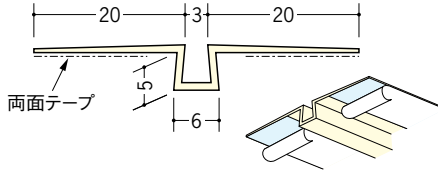

ペンキクロス下地用ジョイナー

3

35198 ハット目地3×5
2.5m/ミルキー/100本入
3m/ミルキー/100本入

35199 ハット目地3×5テープ付
2.5m/ミルキー/100本入
3m/ミルキー/100本入

33195 ハット目地3×5穴あき
2.5m/ミルキー/100本入
3m/ミルキー/100本入

37168 ハット目地3×5穴あき+テープ付
2.5m/ミルキー/100本入
3m/ミルキー/100本入

ハット目地3×5は
6mmボード等にも
使用可能です。

3

34081 ハット目地3
2.5m/ミルキー/100本入
3m/ミルキー/100本入

34083 ハット目地3テープ付
2.5m/ミルキー/100本入
3m/ミルキー/100本入

34099 ハット目地3穴あき
2.5m/ミルキー/100本入
3m/ミルキー/100本入

34100 ハット目地3穴あき+テープ付
2.5m/ミルキー/100本入
3m/ミルキー/100本入