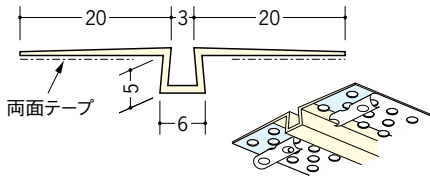

ペンキクロス下地用ジョイナー

3

35198 ハット目地3×5
2.5m/ミルキー/100本入
3m/ミルキー/100本入

35199 ハット目地3×5テープ付
2.5m/ミルキー/100本入
3m/ミルキー/100本入

33195 ハット目地3×5穴あき
2.5m/ミルキー/100本入
3m/ミルキー/100本入

37168 ハット目地3×5穴あき+テープ付
2.5m/ミルキー/100本入
3m/ミルキー/100本入

ハット目地3×5は
6mmボード等にも
使用可能です。

3

34081 ハット目地3
2.5m/ミルキー/100本入
3m/ミルキー/100本入

34083 ハット目地3テープ付
2.5m/ミルキー/100本入
3m/ミルキー/100本入

34099 ハット目地3穴あき
2.5m/ミルキー/100本入
3m/ミルキー/100本入

34100 ハット目地3穴あき+テープ付
2.5m/ミルキー/100本入
3m/ミルキー/100本入