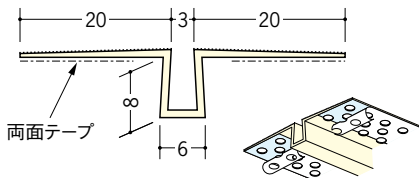

ペンキクロス下地用ジョイナー

3

35198 ハット目地3×5
2.5m/ミルキー/100本入
3m/ミルキー/100本入

35199 ハット目地3×5テープ付
2.5m/ミルキー/100本入
3m/ミルキー/100本入

33195 ハット目地3×5穴あき
2.5m/ミルキー/100本入
3m/ミルキー/100本入

37168 ハット目地3×5穴あき+テープ付
2.5m/ミルキー/100本入
3m/ミルキー/100本入

ハット目地3×5は
6mmボード等にも
使用可能です。

3

34081 ハット目地3
2.5m/ミルキー/100本入
3m/ミルキー/100本入

34083 ハット目地3テープ付
2.5m/ミルキー/100本入
3m/ミルキー/100本入

34099 ハット目地3穴あき
2.5m/ミルキー/100本入
3m/ミルキー/100本入

34100 ハット目地3穴あき+テープ付
2.5m/ミルキー/100本入
3m/ミルキー/100本入

5

37047 ハット目地5
2.5m/ミルキー/40本入
3m/ミルキー/40本入

37111 ハット目地5テープ付
2.5m/ミルキー/40本入
3m/ミルキー/40本入

37137 ハット目地5穴あき
2.5m/ミルキー/40本入
3m/ミルキー/40本入

37140 ハット目地5穴あき+テープ付
2.5m/ミルキー/40本入
3m/ミルキー/40本入

37139 ハット目地5塗装用プライマー付
2.5m/ミルキー/40本入
3m/ミルキー/40本入