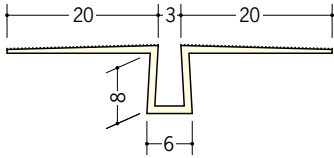

ペンキクロス下地用ジョイナー

3

35198 ハット目地3×5
2.5m/ミルキー/100本入
3m/ミルキー/100本入

35199 ハット目地3×5テープ付
2.5m/ミルキー/100本入
3m/ミルキー/100本入

33195 ハット目地3×5穴あき
2.5m/ミルキー/100本入
3m/ミルキー/100本入

37168 ハット目地3×5穴あき+テープ付
2.5m/ミルキー/100本入
3m/ミルキー/100本入

ハット目地3×5は
6mmボード等にも
使用可能です。

3

34081 ハット目地3
2.5m/ミルキー/100本入
3m/ミルキー/100本入

34083 ハット目地3テープ付
2.5m/ミルキー/100本入
3m/ミルキー/100本入

34099 ハット目地3穴あき
2.5m/ミルキー/100本入
3m/ミルキー/100本入

34100 ハット目地3穴あき+テープ付
2.5m/ミルキー/100本入
3m/ミルキー/100本入