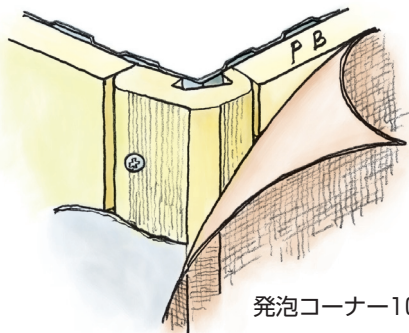

ビニールボード用コーナー 先付け

01265 発泡コーナー10R9.5mm
2.6m/クリーム/50本入

01269 発泡コーナー10R12.5mm
2.6m/クリーム/40本入

01284 PSコーナーWR9.5mm
2.6m/クリーム/40本入

01285 PSコーナーWR12.5mm
2.6m/クリーム/30本入

01286 PSコーナーWR15mm
2.6m/クリーム/20本入

01264 発泡コーナー10面取9.5mm
2.6m/クリーム/50本入

01268 発泡コーナー10面取12.5mm
2.6m/クリーム/40本入

発泡コーナー10面取

PSコーナーWR

ビス止め施工なので
改修等での取り替えも
可能です。