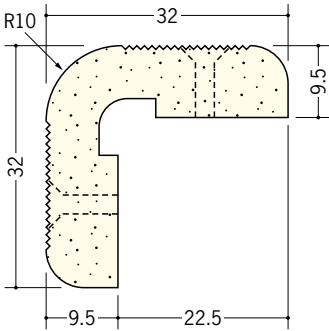

ビニールボード用コーナー 先付け

01265 発泡コーナー10R9.5mm
2.6m/クリーム/50本入

01269 発泡コーナー10R12.5mm
2.6m/クリーム/40本入

01284 PSコーナーWR9.5mm
2.6m/クリーム/40本入

01285 PSコーナーWR12.5mm
2.6m/クリーム/30本入

01286 PSコーナーWR15mm
2.6m/クリーム/20本入

01264 発泡コーナー10面取9.5mm
2.6m/クリーム/50本入

01268 発泡コーナー10面取12.5mm
2.6m/クリーム/40本入

発泡コーナー10面取

PSコーナーWR

ビス止め施工なので
改修等での取り替えも
可能です。