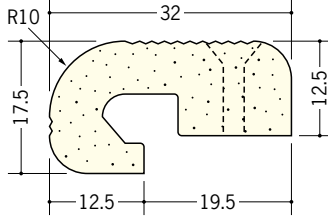

ビニールボード用コーナー 先付け

01265 発泡コーナー10R9.5mm
2.6m/クリーム/50本入

01269 発泡コーナー10R12.5mm
2.6m/クリーム/40本入

01284 PSコーナーWR9.5mm
2.6m/クリーム/40本入

01285 PSコーナーWR12.5mm
2.6m/クリーム/30本入

01286 PSコーナーWR15mm
2.6m/クリーム/20本入

01264 発泡コーナー10面取9.5mm
2.6m/クリーム/50本入

01268 発泡コーナー10面取12.5mm
2.6m/クリーム/40本入

発泡コーナー10面取

PSコーナーWR

ビス止め施工なので
改修等での取り替えも
可能です。