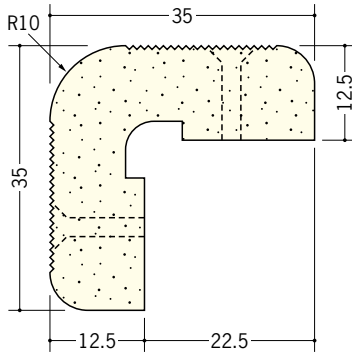

ビニールボード用コーナー 先付け

01265 発泡コーナー10R9.5mm
2.6m/クリーム/50本入

01269 発泡コーナー10R12.5mm
2.6m/クリーム/40本入

01284 PSコーナーWR9.5mm
2.6m/クリーム/40本入

01285 PSコーナーWR12.5mm
2.6m/クリーム/30本入

01286 PSコーナーWR15mm
2.6m/クリーム/20本入

01264 発泡コーナー10面取9.5mm
2.6m/クリーム/50本入

01268 発泡コーナー10面取12.5mm
2.6m/クリーム/40本入

発泡コーナー10面取

PSコーナーWR

ビス止め施工なので
改修等での取り替えも
可能です。