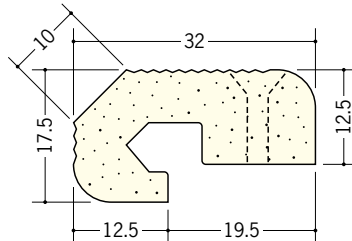

ビニールボード用コーナー 先付け

01265 発泡コーナー10R9.5mm
2.6m/クリーム/50本入

01269 発泡コーナー10R12.5mm
2.6m/クリーム/40本入

01284 PSコーナーWR9.5mm
2.6m/クリーム/40本入

01285 PSコーナーWR12.5mm
2.6m/クリーム/30本入

01286 PSコーナーWR15mm
2.6m/クリーム/20本入

01264 発泡コーナー10面取9.5mm
2.6m/クリーム/50本入

01268 発泡コーナー10面取12.5mm
2.6m/クリーム/40本入

発泡コーナー10面取

PSコーナーWR

ビス止め施工なので
改修等での取り替えも
可能です。