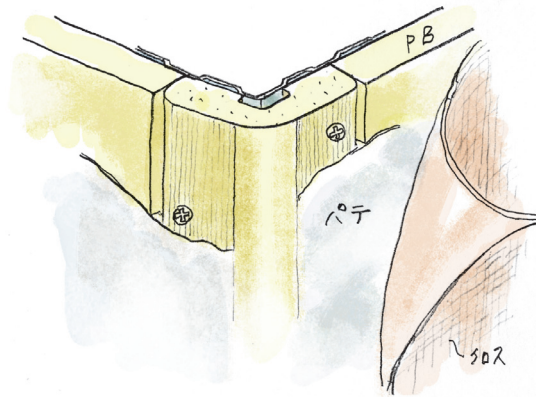

ビニールボード用コーナー 先付け

01265 発泡コーナー10R9.5mm
2.6m/クリーム/50本入

01269 発泡コーナー10R12.5mm
2.6m/クリーム/40本入

01284 PSコーナーWR9.5mm
2.6m/クリーム/40本入

01285 PSコーナーWR12.5mm
2.6m/クリーム/30本入

01286 PSコーナーWR15mm
2.6m/クリーム/20本入

01264 発泡コーナー10面取9.5mm
2.6m/クリーム/50本入

01268 発泡コーナー10面取12.5mm
2.6m/クリーム/40本入

発泡コーナー10面取

PSコーナーWR

ビス止め施工なので
改修等での取り替えも
可能です。