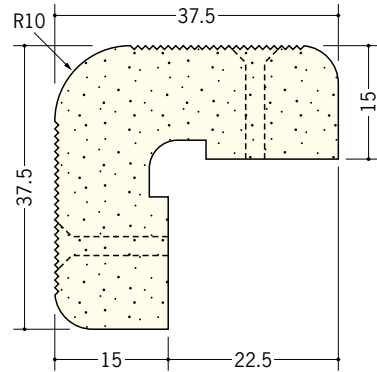

ビニールボード用コーナー 先付け

01265 発泡コーナー10R9.5mm
2.6m/クリーム/50本入

01269 発泡コーナー10R12.5mm
2.6m/クリーム/40本入

01284 PSコーナーWR9.5mm
2.6m/クリーム/40本入

01285 PSコーナーWR12.5mm
2.6m/クリーム/30本入

01286 PSコーナーWR15mm
2.6m/クリーム/20本入

01264 発泡コーナー10面取9.5mm
2.6m/クリーム/50本入

01268 発泡コーナー10面取12.5mm
2.6m/クリーム/40本入

発泡コーナー10面取

PSコーナーWR

ビス止め施工なので
改修等での取り替えも
可能です。