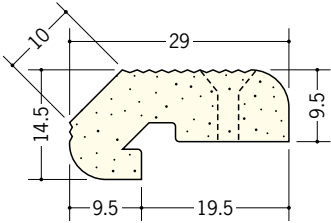

ビニールボード用コーナー 先付け

01265 発泡コーナー10R9.5mm
2.6m/クリーム/50本入

01269 発泡コーナー10R12.5mm
2.6m/クリーム/40本入

01284 PSコーナーWR9.5mm
2.6m/クリーム/40本入

01285 PSコーナーWR12.5mm
2.6m/クリーム/30本入

01286 PSコーナーWR15mm
2.6m/クリーム/20本入

01264 発泡コーナー10面取9.5mm
2.6m/クリーム/50本入

01268 発泡コーナー10面取12.5mm
2.6m/クリーム/40本入

発泡コーナー10面取

PSコーナーWR

ビス止め施工なので
改修等での取り替えも
可能です。