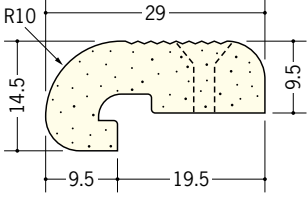

ビニールボード用コーナー 先付け

01265 発泡コーナー10R9.5mm
2.6m/クリーム/50本入

01269 発泡コーナー10R12.5mm
2.6m/クリーム/40本入

01284 PSコーナーWR9.5mm
2.6m/クリーム/40本入

01285 PSコーナーWR12.5mm
2.6m/クリーム/30本入

01286 PSコーナーWR15mm
2.6m/クリーム/20本入

01264 発泡コーナー10面取9.5mm
2.6m/クリーム/50本入

01268 発泡コーナー10面取12.5mm
2.6m/クリーム/40本入

発泡コーナー10面取

PSコーナーWR

ビス止め施工なので
改修等での取り替えも
可能です。