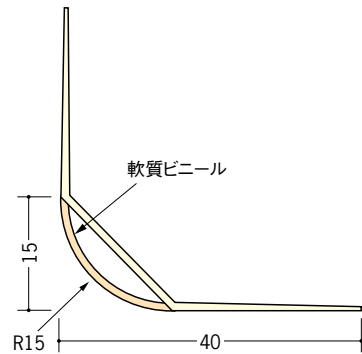

01062 クッションコーナー2型
2.5m/ミルキー/50本入