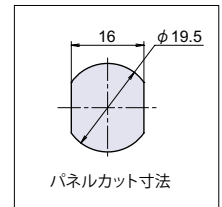

NEW L-353

RoHS PAT.P 左右兼用 CAD

防水コンビネーションロック ワンアクションロックタイプ

L-353

L-353-BK

施錠位置			
【90°回転】			

PC ロック
電子ロック
ダイヤル錠

カムロック
スイッチロック