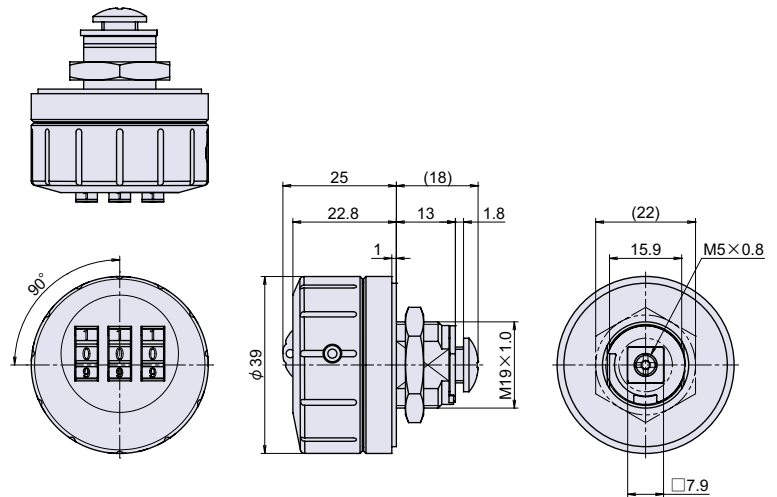

NEW L-353

RoHS PAT.P 左右兼用 CAD

防水コンビネーションロック ワンアクションロックタイプ

L-353

L-353-BK

施錠位置			
【90°回転】			

PC ロック
電子ロック
ダイヤル錠

カムロック
スイッチロック

【回転方向の変更】回転止金具を反転させて取り付けて下さい。

操作方法 (右勝手の場合)

【解錠】

① 暗証番号に合わせ、つまみを右に (左勝手は左に) 90° 回して解錠します。

【施錠】

① つまみを左に (左勝手は右に) 90° 回して施錠します。

【暗証番号変更方法】

- ①現在の暗証番号に合わせます。(初期設定は「000」です。)
- ②本体側面の穴にφ4以下のピンを挿し込んだまま、ダイヤルを新しい暗証番号に合わせます。
- ③ピンを抜くと暗証番号設定完了です。