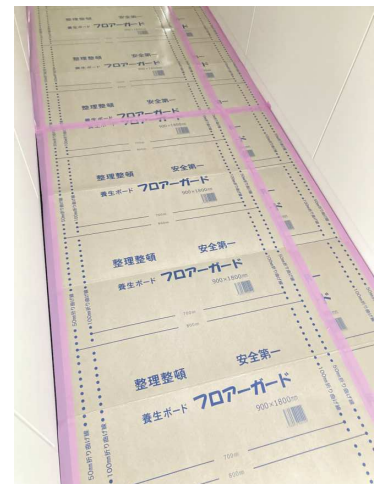

## フローアーガードの特長

**【運搬性】**

コンパクトで持ち運びしやすい4つ折りタイプ

**【防汚性】**

表面フィルム加工で水分や汚れに強い

**【防滑性】**

表面のエンボス加工で滑り防止

**【下地保護】**

裏面の発泡ポリエチレンで下地を傷つけにくい

**【ECO】**

リサイクル古紙を基材として使用

**【省施工】**

両サイドの折り曲げ加工でかんたん折り曲げ

長さ 1800mm

幅 900mm

製品構成 (断面イメージ)

梱包

4つ折り状態

サイド折り曲げ加工

サイド 50mm 折り曲げ

サイド 100mm 折り曲げ

そのまま 900mm、  
サイドの折り曲げで 850・800・750・700mm  
の幅に対応できます。

品番	厚み (mm)	幅 (mm)	長さ (mm)	重量 (g)	梱包
YFG-0918	2.7	900	1800	970	20 枚 / ケース