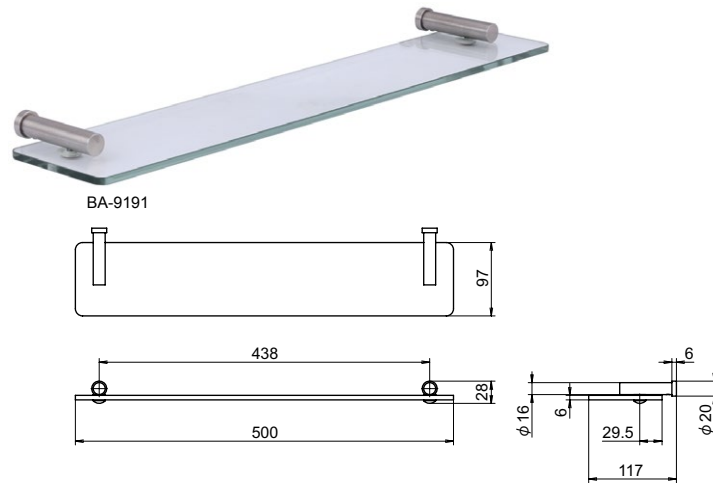

## BA-9100 series

SUS CAD

ステンレスバスルームアクセサリ

バスルームアクセサリ

## ● Check!

● 壁面に取り付けるバスルームアクセサリです。

材質 [ブラケット] ステンレス鋼 (SUS-304)  
[棚] 強化ガラス

仕上げ [ブラケット] ヘアライン (HLST)

付属部品 (個)	タッピングネジ	アンカー	六角レンチ
BA-9118	2	2	1
BA-9154	1	1	1
BA-9155C	2	2	1
BA-9160C	2	2	1
BA-9191	2	2	1
BA-9192	2	2	1