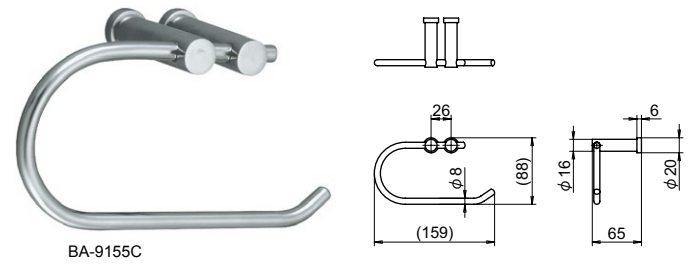

## BA-9100 series

SUS CAD

ステンレスバスルームアクセサリ

バスルームアクセサリ

## ● Check!

● 壁面に取り付けるバスルームアクセサリです。

材質 [ブラケット] ステンレス鋼 (SUS-304)  
[棚] 強化ガラス

仕上げ [ブラケット] ヘアライン (HLST)

付属部品 (個)	タッピングネジ	アンカー	六角レンチ
BA-9118	2	2	1
BA-9154	1	1	1
BA-9155C	2	2	1
BA-9160C	2	2	1
BA-9191	2	2	1
BA-9192	2	2	1