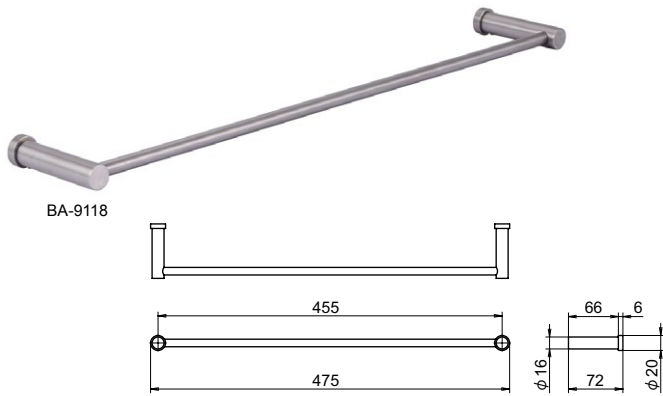

## BA-9100 series

SUS CAD

ステンレスバスルームアクセサリ

バスルームアクセサリ

## ● Check!

● 壁面に取り付けるバスルームアクセサリです。

材質 [ブラケット] ステンレス鋼 (SUS-304)  
[棚] 強化ガラス

仕上げ [ブラケット] ヘアライン (HLST)

付属部品 (個)	タッピングネジ	アンカー	六角レンチ
BA-9118	2	2	1
BA-9154	1	1	1
BA-9155C	2	2	1
BA-9160C	2	2	1
BA-9191	2	2	1
BA-9192	2	2	1