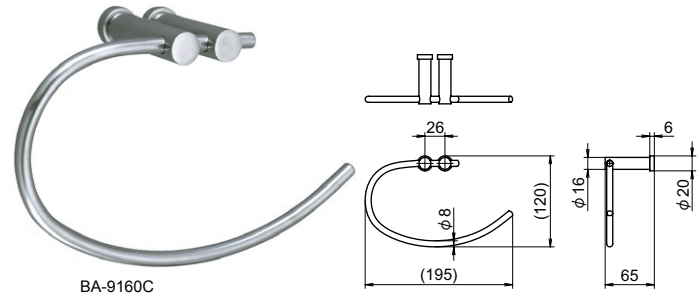

## BA-9100 series

SUS CAD

ステンレスバスルームアクセサリ

バスルームアクセサリ

## ● Check!

● 壁面に取り付けるバスルームアクセサリです。

材質 [ブラケット] ステンレス鋼 (SUS-304)  
[棚] 強化ガラス

仕上げ [ブラケット] ヘアライン (HLST)

付属部品 (個)	タッピングネジ	アンカー	六角レンチ
BA-9118	2	2	1
BA-9154	1	1	1
BA-9155C	2	2	1
BA-9160C	2	2	1
BA-9191	2	2	1
BA-9192	2	2	1