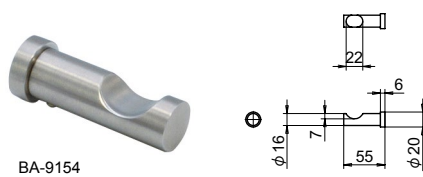

## BA-9100 series

SUS CAD

ステンレスバスルームアクセサリ

バスルームアクセサリ

## ● Check!

● 壁面に取り付けるバスルームアクセサリです。

材質 [ブラケット] ステンレス鋼 (SUS-304)  
[棚] 強化ガラス

仕上げ [ブラケット] ヘアライン (HLST)

付属部品 (個)	タッピングネジ	アンカー	六角レンチ
BA-9118	2	2	1
BA-9154	1	1	1
BA-9155C	2	2	1
BA-9160C	2	2	1
BA-9191	2	2	1
BA-9192	2	2	1