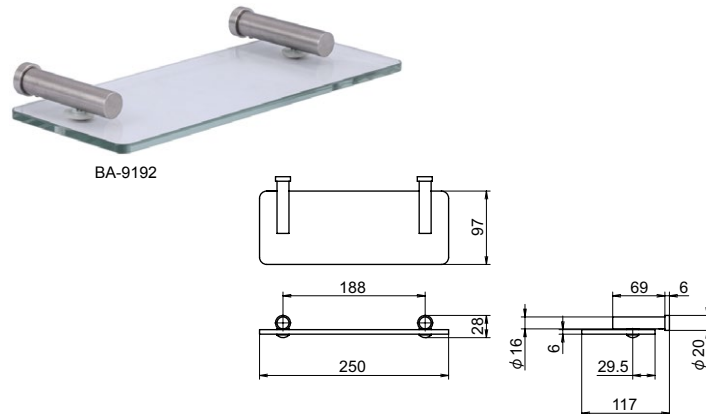

## BA-9100 series

SUS CAD

ステンレスバスルームアクセサリ

バスルームアクセサリ

## ● Check!

● 壁面に取り付けるバスルームアクセサリです。

材質 [ブラケット] ステンレス鋼 (SUS-304)  
[棚] 強化ガラス

仕上げ [ブラケット] ヘアライン (HLST)

付属部品 (個)	タッピングネジ	アンカー	六角レンチ
BA-9118	2	2	1
BA-9154	1	1	1
BA-9155C	2	2	1
BA-9160C	2	2	1
BA-9191	2	2	1
BA-9192	2	2	1