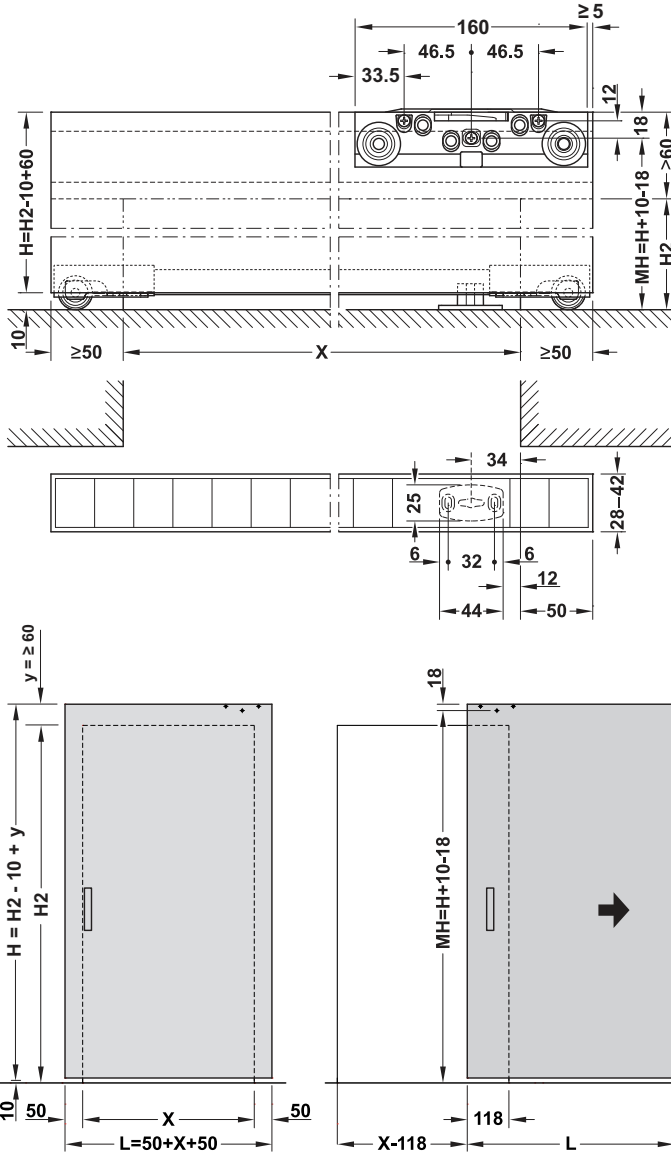

Slido Design 80-M

940.59.002
940.59.003

		Design 80-M
	L = 1100 mm	940.59.002
	L = 1800 mm	940.59.003

732.29.811

HDE 03/2015

i

732.29.811

HDE 03/2015

732.29.811

HDE 03/2015

i

„mm“

732.29.811

HDE 03/2015

i

„mm“

5

6 mm

PZ 1/2

3x (4,5 x 40)

3x UX6

2x (4 x 30)

2x SX5

732.29.811