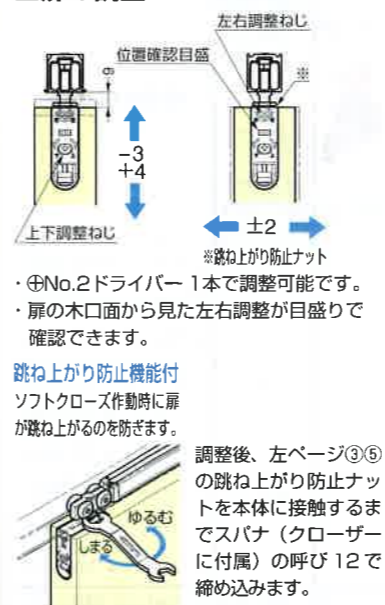

標準仕様例

(①②上レールの価格は右ページの「上レールの種類」をご覧ください。)

部品	必須選択部品		必須部品						推奨オプション	標準仕様 価格
	①ソフトクローザー専用上レール	②上レール	③デュアルソフトクローザー※2	④後付トリガー	⑤上ローラー (掘込用デュアルソフトクローザー対応)	⑥下ガイド (ローラー付)	⑦バンパーブロック	⑧後付トリガー		
1枚引戸	長さ 1820mm ×1本	-	1ヶ	1ヶ	1ヶ	1ヶ	-	-	(1本)※1	シルバー ¥18,100 アンバー ¥18,300 ホワイト ¥18,670
2枚引戸 (引き違いの場合)	長さ 1820mm ×2本	-	2ヶ	2ヶ	2ヶ	2ヶ	-	-	(2本)※1	シルバー ¥36,200 アンバー ¥36,600 ホワイト ¥37,340
2枚引戸 (引き分けの場合)	-	長さ 3640mm ×1本	2ヶ	2ヶ	2ヶ	2ヶ	1ヶ	2ヶ	(2本)※1	シルバー ¥37,220 アンバー ¥37,440 ホワイト ¥37,720

※1の価格は、標準仕様 価格には含まれていません。 ※2 ④後付トリガー、トリガー取付治具、スパナを付属品として同梱しています。単品でも購入できます (P.24)。

引戸 納まり寸法例

- ※3 クロス等を巻き込む場合、別途寸法を加味してください。
- ※4 扉の高さは-3mmから+4mmの範囲で調整可能。
- ※5 扉の木口面から見た扉の左右位置は-2mmから+2mmの範囲で調整可能。

[] は上ローラー用化粧キャップ (オプション: P.27) を付けた場合の寸法です。トリガー取付位置の算出方法 (P.168~169) もご覧ください。

バンパーブロック使用時 (2枚引戸引き分けの場合)

引戸 加工寸法

扉の調整

上レールの種類 (推奨ねじ: 十字穴付皿タッピンねじ 3.5×25)

仕様	長さ	シルバー	アンバー	ホワイト
		注文コード	注文コード	注文コード
①ソフトクローザー専用上レール	面付用	1820mm ¥2,830	¥3,030	¥3,400
		2730mm ¥4,170	¥4,370	¥4,850
		3640mm ¥5,610	¥5,820	¥6,370
	掘込用	1820mm ¥2,830	¥3,030	¥3,400
		2730mm ¥4,170	¥4,370	¥4,850
		3640mm ¥5,610	¥5,820	¥6,370
②上レール	面付用	1820mm ¥2,740	¥2,930	¥3,210
		2730mm ¥4,070	¥4,270	¥4,590
		3640mm ¥5,500	¥5,720	¥6,000
	掘込用	1820mm ¥2,740	¥2,930	¥3,210
		2730mm ¥4,070	¥4,270	¥4,590
		3640mm ¥5,500	¥5,720	¥6,000