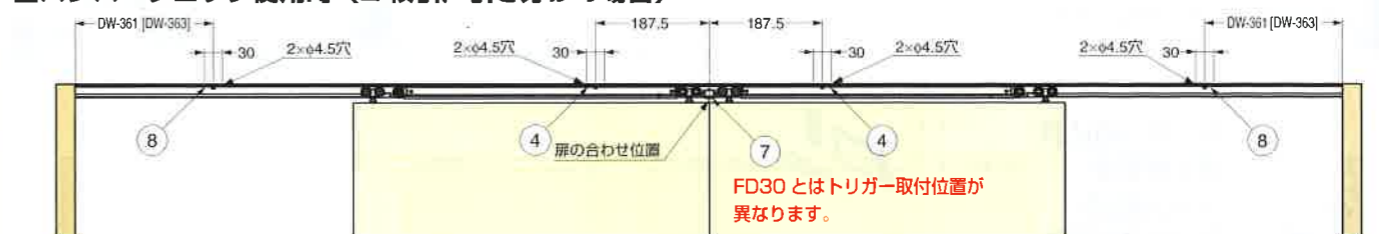

※1の価格は、標準仕様 価格には含まれていません。 ※2 ④後付トリガー、トリガー取付治具、スパナを付属品として同梱しています。単品でも購入できます (P.24)。

引戸 納まり寸法例

- ※3 クロス等を巻き込む場合、別途寸法を加味してください。
- ※4 扉の高さは-3mmから+4mmの範囲で調整可能。
- ※5 扉の木口面から見た扉の左右位置は-2mmから+2mmの範囲で調整可能。

[] は上ローラー用化粧キャップ (オプション: P.27) を付けた場合の寸法です。トリガー取付位置の算出方法 (P.168~169) もご覧ください。

バンパーブロック使用時 (2枚引戸引き分けの場合)

引戸 加工寸法

扉の調整

上レールの種類 (推奨ねじ: 十字穴付皿タッピンねじ 3.5×25)

仕様	長さ	シルバー	アンバー	ホワイト
		注文コード	注文コード	注文コード
①ソフトクローザー専用上レール	面付用	1820mm ¥2,830	¥3,030	¥3,400
		2730mm ¥4,170	¥4,370	¥4,850
		3640mm ¥5,610	¥5,820	¥6,370
	掘込用	1820mm ¥2,830	¥3,030	¥3,400
		2730mm ¥4,170	¥4,370	¥4,850
		3640mm ¥5,610	¥5,820	¥6,370
②上レール	面付用	1820mm ¥2,740	¥2,930	¥3,210
		2730mm ¥4,070	¥4,270	¥4,590
		3640mm ¥5,500	¥5,720	¥6,000
	掘込用	1820mm ¥2,740	¥2,930	¥3,210
		2730mm ¥4,070	¥4,270	¥4,590
		3640mm ¥5,500	¥5,720	¥6,000