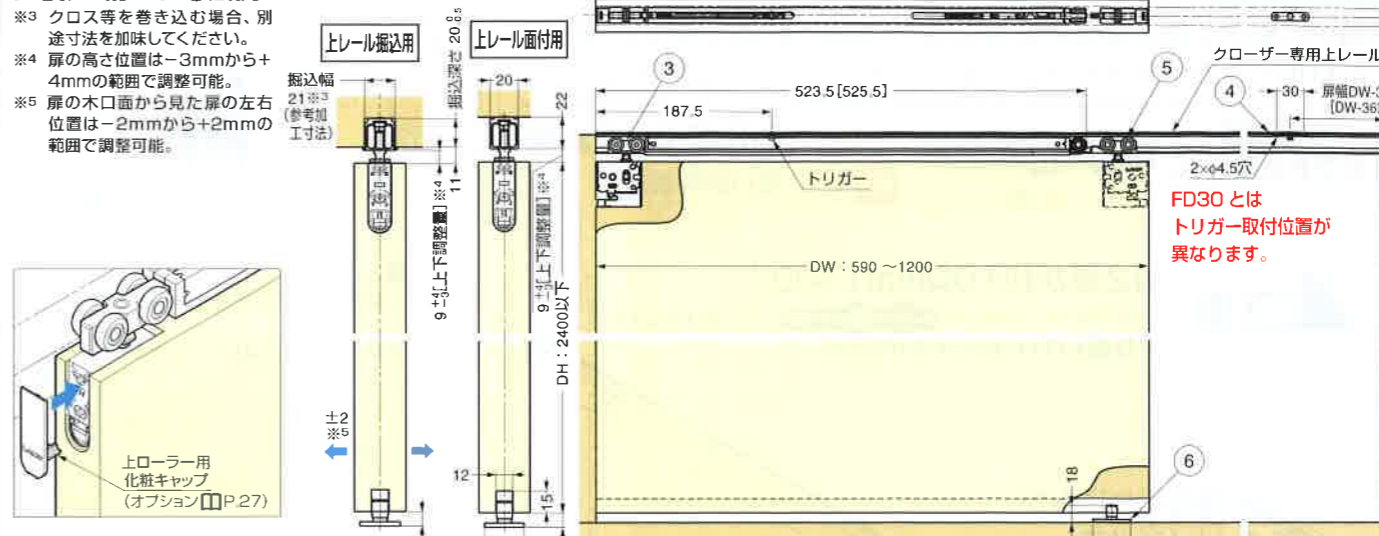

標準仕様例

(①②上レールの価格は右ページの「上レールの種類」をご覧ください。)

部品	必須選択部品		必須部品						推奨オプション	標準仕様 価格
	①ソフトクローザー専用上レール	②上レール	③デュアルソフトクローザー※2	④後付トリガー	⑤上ローラー (掘込用デュアルソフトクローザー対応)	⑥下ガイド (ローラー付)	⑦バンパーブロック	⑧後付トリガー		
1枚引戸	長さ 1820mm ×1本	-	1ヶ	1ヶ	1ヶ	1ヶ	-	-	(1本)※1	シルバー ¥18,100 アンバー ¥18,300 ホワイト ¥18,670
2枚引戸 (引き違いの場合)	長さ 1820mm ×2本	-	2ヶ	2ヶ	2ヶ	2ヶ	-	-	(2本)※1	シルバー ¥36,200 アンバー ¥36,600 ホワイト ¥37,340
2枚引戸 (引き分けの場合)	-	長さ 3640mm ×1本	2ヶ	2ヶ	2ヶ	2ヶ	1ヶ	2ヶ	(2本)※1	シルバー ¥37,220 アンバー ¥37,440 ホワイト ¥37,720

※1の価格は、標準仕様 価格には含まれていません。 ※2 ④後付トリガー、トリガー取付治具、スパナを付属品として同梱しています。単品でも購入できます (P.24)。

引戸 納まり寸法例

- ※3 クロス等を巻き込む場合、別途寸法を加味してください。
- ※4 扉の高さは-3mmから+4mmの範囲で調整可能。
- ※5 扉の木口面から見た扉の左右位置は-2mmから+2mmの範囲で調整可能。

[] は上ローラー用化粧キャップ (オプション: P.27) を付けた場合の寸法です。トリガー取付位置の算出方法 (P.168~169) もご覧ください。