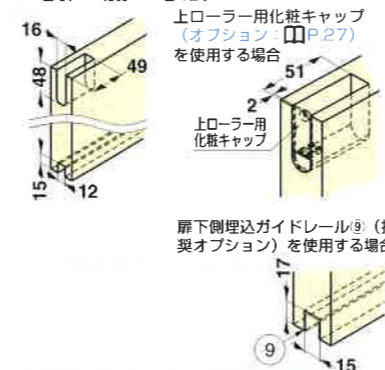

標準仕様例

(①②上レールの価格は右ページの「上レールの種類」をご覧ください。)

部品	必須選択部品		必須部品						推奨オプション	標準仕様 価格
	①ソフトクローザー専用上レール	②上レール	③デュアルソフトクローザー※2	④後付トリガー	⑤上ローラー (掘込用デュアルソフトクローザー対応)	⑥下ガイド (ローラー付)	⑦バンパーブロック	⑧後付トリガー		
1枚引戸	長さ 1820mm ×1本	-	1ヶ	1ヶ	1ヶ	1ヶ	-	-	(1本)※1	シルバー ¥18,100 アンバー ¥18,300 ホワイト ¥18,670
2枚引戸 (引き違いの場合)	長さ 1820mm ×2本	-	2ヶ	2ヶ	2ヶ	2ヶ	-	-	(2本)※1	シルバー ¥36,200 アンバー ¥36,600 ホワイト ¥37,340
2枚引戸 (引き分けの場合)	-	長さ 3640mm ×1本	2ヶ	2ヶ	2ヶ	2ヶ	1ヶ	2ヶ	(2本)※1	シルバー ¥37,220 アンバー ¥37,440 ホワイト ¥37,720

※1の価格は、標準仕様 価格には含まれていません。 ※2 ④後付トリガー、トリガー取付治具、スパナを付属品として同梱しています。単品でも購入できます (P.24)。

引戸 納まり寸法例

- ※3 クロス等を巻き込む場合、別途寸法を加味してください。
- ※4 扉の高さは-3mmから+4mmの範囲で調整可能。
- ※5 扉の木口面から見た扉の左右位置は-2mmから+2mmの範囲で調整可能。

[] は上ローラー用化粧キャップ (オプション: P.27) を付けた場合の寸法です。トリガー取付位置の算出方法 (P.168~169) もご覧ください。

バンパーブロック使用時 (2枚引戸引き分けの場合)

引戸 加工寸法

扉の調整

上レールの種類 (推奨ねじ: 十字穴付皿タッピンねじ 3.5×25)

仕様	長さ	シルバー	アンバー	ホワイト
		注文コード	注文コード	注文コード
①ソフトクローザー専用上レール	面付用	1820mm ¥2,830	¥3,030	¥3,400
		2730mm ¥4,170	¥4,370	¥4,850
		3640mm ¥5,610	¥5,820	¥6,370
	掘込用	1820mm ¥2,830	¥3,030	¥3,400
		2730mm ¥4,170	¥4,370	¥4,850
		3640mm ¥5,610	¥5,820	¥6,370
②上レール	面付用	1820mm ¥2,740	¥2,930	¥3,210
		2730mm ¥4,070	¥4,270	¥4,590
		3640mm ¥5,500	¥5,720	¥6,000
	掘込用	1820mm ¥2,740	¥2,930	¥3,210
		2730mm ¥4,070	¥4,270	¥4,590
		3640mm ¥5,500	¥5,720	¥6,000