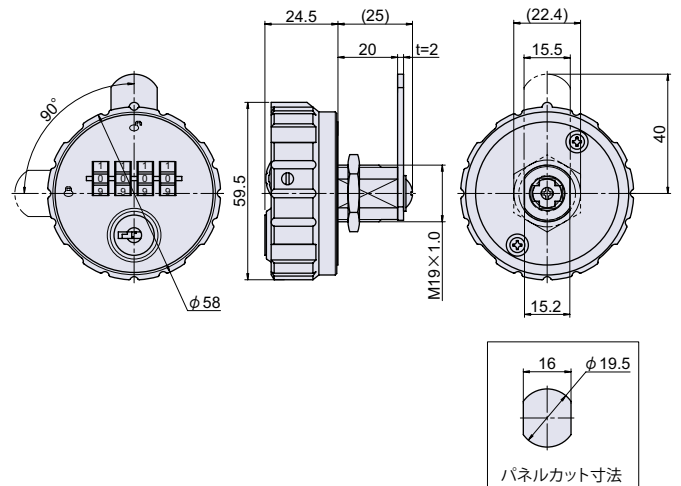

L-331

4-DIAL COMBINATION CAM LOCKS

4桁式コンビネーションロック (カムロックタイプ)

MEMBER CAD

ダイヤル錠
電子ロック

● 材質	ABS樹脂 (ABS)
● 仕上げ	グレー色
● 製品特徴	- 暗証番号が自由に設定できます。 - ダイヤル式のロックなので鍵紛失の心配がありません。 - 施錠状態を確認できる開閉マーク付きです。 - 暗証番号を忘れた場合は非常解錠キーで解錠できます。 - 非常解錠後には非常解錠キーにて暗証番号検索ができます。 - 専用止金が付属しています。 - 従来のカムロックと取り付けに互換性があります。パネルカット別取付互換表 (530～531ページ) をご確認ください。
使用例	郵便受け、ロッカー、医療機器
注意事項	- メンバー仕様のみを取り扱います。 - 金庫や貴重品保管庫としての使用はお控え下さい。
鍵 No.	初期設定番号は 0000 です。
補足説明	非常解錠キーは別売りです。別途お問い合わせ下さい。

● 関連製品

● 暗証番号変更方法

1. 現在の暗証番号に合わせます。(初期設定は「0000」です。)
2. ノブ (本体) を回し、解錠します。
3. 本体側面にある穴の中の溝をマイナスドライバーで時計回りに 90° 回転させます。
4. ダイヤルを新しい暗証番号に合わせます。
5. 本体側面の溝を元に戻す (反時計回りに 90° 回転させる) と暗証番号設定完了です。

品番	品名	コードナンバー	箱入数	製品自重	最大取付板厚	在庫状況
L-331	4桁式コンビネーションロック (カムロックタイプ)	1063311600	10 個	113g	9 mm	受注生産 (500 個～)