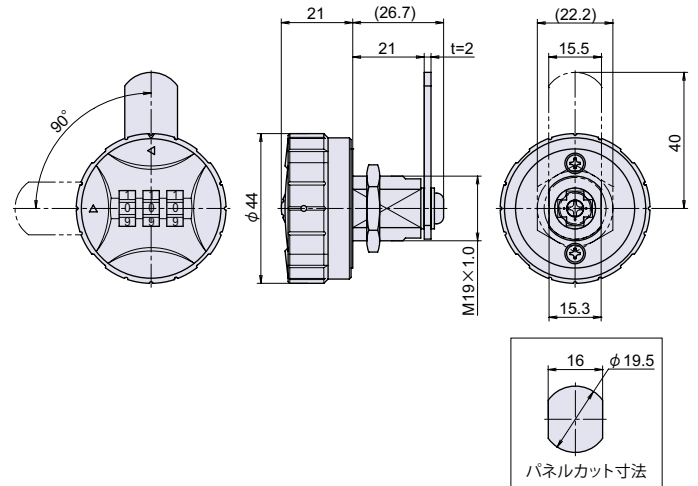

L-329

3-DIAL COMBINATION CAM LOCKS

コンビネーションロック (カムロックタイプ)

MEMBER CAD

ダイヤル錠
電子ロック

● 材質	ABS樹脂 (ABS)
● 仕上げ	グレー色
● 製品特徴	<ul style="list-style-type: none"> 暗証番号が自由に設定できます。 ダイヤル式のロックなので鍵紛失の心配がありません。 専用止金が付属しています。 従来のカムロックと取り付けに互換性があります。パネルカット別取付互換表 (530～531ページ) をご確認ください。
使用例	郵便受け、ロッカー、医療機器
注意事項	<ul style="list-style-type: none"> メンバー仕様のみを取り扱います。 金庫や貴重品保管庫としての使用はお控え下さい。
鍵 No.	初期設定番号は 000 です。

● 関連製品

L型受金具 (702ページ)

● 暗証番号変更方法

- 現在の暗証番号に合わせます。(初期設定は「000」です。)
- φ2以下のピンを用意し、本体側面の穴にピンを挿し込んだまま、ダイヤルを新しい暗証番号に合わせます。
- ピンを抜くと暗証番号設定完了です。

カムロック
スイッチロックコイン錠
取手付カムロック差込栓錠
家具用錠前ダイヤル錠
電子ロックマグネット
キャッチローラーキャッチ
ボールキャッチキャッチ
埋込ロックラッチ・打掛
掛金・貫抜

落し金具

ステー
アームストッパー

ガススプリング

ソフト
アプソーパー止金
ロット棒

順位調整器

品番	品名	コードナンバー	箱入数	製品自重	最大取付板厚	在庫状況
L-329	コンビネーションロック (カムロックタイプ)	1063291600	20 個	73g	10 mm	標準在庫

L-331

4-DIAL COMBINATION CAM LOCKS

● 関連製品

L型受金具 (702ページ)

● 暗証番号変更方法

- 現在の暗証番号に合わせます。(初期設定は「0000」です。)
- ノブ (本体) を回し、解錠します。
- 本体側面にある穴の中の溝をマイナスドライバーで時計回りに 90° 回転させます。
- ダイヤルを新しい暗証番号に合わせます。
- 本体側面の溝を元に戻す (反時計回りに 90° 回転させる) と暗証番号設定完了です。

品番	品名	コードナンバー	箱入数	製品自重	最大取付板厚	在庫状況
L-331	4桁式コンビネーションロック (カムロックタイプ)	1063311600	10 個	113g	9 mm	受注生産 (500 個～)