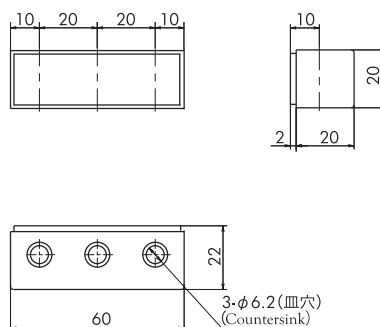

OT-B080-SUS ステンレス戸当り

Door Stopper

材質 Material	SUS #A1688	ステンレス+ ゴム材 Stainless Steel+Rubber
仕上げ Finish	MST(鏡面) Mirror Stainless Steel	
付属部品 (個) Attached parts (piece)	タッピングネジ(取付け用 M4 L=30) Self-rapping screw (M4 L=30)	
OT-B080-SUS	1	

ガラスヒンジ

戸当り

スライド
ドア用金物
バーハンドル/
ノブ
ガラス扉用
レバーハンドル
ガラス用
エッジシール
バスルーム
アクセサリ
壁面用
ロープフック
クランプ/
固定金物
フィックス
スパイダー/
コネクター
手摺
ブラケット
ガラス用
ジョイントシール
衝突防止
シール

OT-B100-SUS ステンレス召し合せ戸当り

Door Stopper

材質 Material	SUS #A1688	ステンレス+ ゴム材 Stainless Steel+Rubber
仕上げ Finish	HLST(ヘアライン) Hairline Stainless Steel	
付属部品 (個) Attached parts (piece)	皿ネジ(取付け用 M4 L=30) Flathead screw (M4 L=30)	
OT-B100-SUS	3	