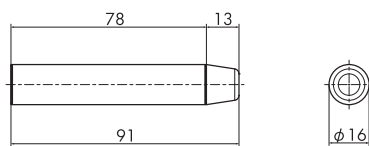

OT-B080-SUS ステンレス戸当り

Door Stopper

材質 Material	SUS #A1688	ステンレス+ ゴム材 Stainless Steel+Rubber
仕上げ Finish	MST(鏡面) Mirror Stainless Steel	
付属部品 (個) Attached parts (piece)	タッピングネジ(取付け用 M4 L=30) Self-rapping screw (M4 L=30)	
OT-B080-SUS	1	

ガラスヒンジ

戸当り

スライド
ドア用金物
バーハンドル/
ノブ
ガラス扉用
レバーハンドル
ガラス用
エッジシール
バスルーム
アクセサリ
壁面用
ロープフック
クランプ/
固定金物
フィックス
スパイダー/
コネクター
手摺
ブラケット
ガラス用
ジョイントシール
衝突防止
シール

OT-B100-SUS ステンレス召し合せ戸当り

Door Stopper

材質 Material	SUS #A1688	ステンレス+ ゴム材 Stainless Steel+Rubber
仕上げ Finish	HLST(ヘアライン) Hairline Stainless Steel	
付属部品 (個) Attached parts (piece)	皿ネジ(取付け用 M4 L=30) Flathead screw (M4 L=30)	
OT-B100-SUS	3	