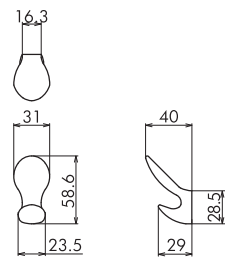

OT-E010 ローブフック

Robe Hook

材質 Material	真鍮 Brass
仕上げ Finish	HNC(ヘアラインニッケル) Hairline Nickel
付属部品 (個) Attached parts (piece)	タッピングネジ/アンカー Self-tapping screw/Anchor
OT-E010	1

OT-E580 ローブフック

Robe Hook

材質 Material	亜鉛ダイカスト Zinc	
仕上げ Finish	HNC(ヘアラインニッケル) Hairline Nickel	
付属部品 (個) Attached parts (piece)	タッピングネジ/アンカー Self-tapping screw/Anchor	六角レンチ Hexagon wrench
OT-E580	1	1

取付参考図 P.115参照

※Drawings of application, P.115

ガラスヒンジ
戸当り
スライド ドア用金物
バーハンドル/ ノブ
ガラス扉用 レバーハンドル
ガラス用 エッジシール
バスルーム アクセサリ
壁面用 ローブフック
クランプ/ 固定金物
フィックス
スパイダー/ コネクター
手摺 ブラケット
ガラス用 ジョイントシール
衝突防止 シール