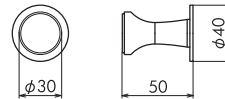

OT-E010 ローブフック

Robe Hook

材質 Material	真鍮 Brass
仕上げ Finish	HNC(ヘアラインニッケル) Hairline Nickel
付属部品 (個) Attached parts (piece)	タッピングネジ/アンカー Self-tapping screw/Anchor
OT-E010	1

OT-E580 ローブフック

Robe Hook

材質 Material	亜鉛ダイカスト Zinc	
仕上げ Finish	HNC(ヘアラインニッケル) Hairline Nickel	
付属部品 (個) Attached parts (piece)	タッピングネジ/アンカー Self-tapping screw/Anchor	六角レンチ Hexagon wrench
OT-E580	1	1