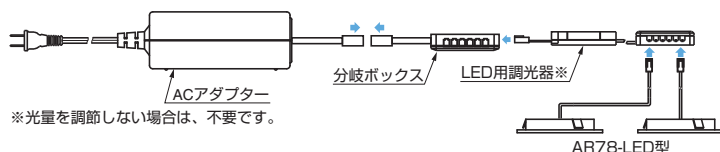

本カタログに掲載している製品内容は、部品としての品質範囲です。この部品を使用した最終製品の機能・性能・安全を保証するものではありません。

Hera® LEDライト AR78-LED型

AR78-LED-7.5W-SS (電球色または白色)

AR78-LED-7.5W-BL
(電球色または白色)

AR78-LED-7.5W-SS
(電球色または白色)

■特長

- 演色評価数がRa97と高く、極めて自然光に近い色で対象物の色を忠実に再現します。
- 埋込深さはわずか11mmのため、薄い棚板にも取り付けできます。
- ばねを使ったワンタッチ取付タイプのため、ねじは不要です。

電線長さ：2500mm

■配光イメージ図

■接続方法

※ 光量を調節しない場合は、不要です。

■取付加工図

■本体

注文コード	品番	定格入力電圧	定格消費電力	照度※ ¹	色温度	発光色	演色評価数	照射角	光束	最大接続灯数	本体色	質量
220-026-246	AR78-LED-7.5W-WT/WW	DC24V	7.5W	928 lx	3000K	電球色	Ra97	80°	350 lm	2灯/5灯※ ²	ホワイト	115g
220-026-247	AR78-LED-7.5W-WT/NW	DC24V	7.5W	928 lx	4000K	白色	Ra97	80°	350 lm	2灯/5灯※ ²	ホワイト	115g
220-026-248	AR78-LED-7.5W-BL/WW	DC24V	7.5W	928 lx	3000K	電球色	Ra97	80°	350 lm	2灯/5灯※ ²	ブラック	115g
220-026-249	AR78-LED-7.5W-BL/NW	DC24V	7.5W	928 lx	4000K	白色	Ra97	80°	350 lm	2灯/5灯※ ²	ブラック	115g
220-026-250	AR78-LED-7.5W-SS/WW	DC24V	7.5W	928 lx	3000K	電球色	Ra97	80°	350 lm	2灯/5灯※ ²	ステンレス調	115g
220-026-251	AR78-LED-7.5W-SS/NW	DC24V	7.5W	928 lx	4000K	白色	Ra97	80°	350 lm	2灯/5灯※ ²	ステンレス調	115g