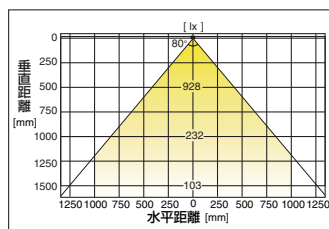

電線長さ：2500mm

■配光イメージ図

■接続方法

※ 光量を調節しない場合は、不要です。

■取付加工図

■本体

注文コード	品番	定格入力電圧	定格消費電力	照度※ ¹	色温度	発光色	演色評価数	照射角	光束	最大接続灯数	本体色	質量
220-026-246	AR78-LED-7.5W-WT/WW	DC24V	7.5W	928 lx	3000K	電球色	Ra97	80°	350 lm	2灯/5灯※ ²	ホワイト	115g
220-026-247	AR78-LED-7.5W-WT/NW	DC24V	7.5W	928 lx	4000K	白色	Ra97	80°	350 lm	2灯/5灯※ ²	ホワイト	115g
220-026-248	AR78-LED-7.5W-BL/WW	DC24V	7.5W	928 lx	3000K	電球色	Ra97	80°	350 lm	2灯/5灯※ ²	ブラック	115g
220-026-249	AR78-LED-7.5W-BL/NW	DC24V	7.5W	928 lx	4000K	白色	Ra97	80°	350 lm	2灯/5灯※ ²	ブラック	115g
220-026-250	AR78-LED-7.5W-SS/WW	DC24V	7.5W	928 lx	3000K	電球色	Ra97	80°	350 lm	2灯/5灯※ ²	ステンレス調	115g
220-026-251	AR78-LED-7.5W-SS/NW	DC24V	7.5W	928 lx	4000K	白色	Ra97	80°	350 lm	2灯/5灯※ ²	ステンレス調	115g