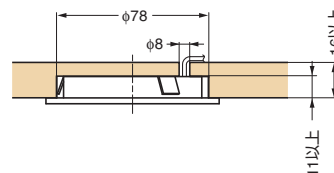

電線長さ：2500mm

■配光イメージ図

■接続方法

※ 光量を調節しない場合は、不要です。

■取付加工図

■本体

注文コード	品番	定格入力電圧	定格消費電力	照度※ ¹	色温度	発光色	演色評価数	照射角	光束	最大接続灯数	本体色	質量
220-026-246	AR78-LED-7.5W-WT/WW	DC24V	7.5W	928 lx	3000K	電球色	Ra97	80°	350 lm	2灯/5灯※ ²	ホワイト	115g
220-026-247	AR78-LED-7.5W-WT/NW	DC24V	7.5W	928 lx	4000K	白色	Ra97	80°	350 lm	2灯/5灯※ ²	ホワイト	115g
220-026-248	AR78-LED-7.5W-BL/WW	DC24V	7.5W	928 lx	3000K	電球色	Ra97	80°	350 lm	2灯/5灯※ ²	ブラック	115g
220-026-249	AR78-LED-7.5W-BL/NW	DC24V	7.5W	928 lx	4000K	白色	Ra97	80°	350 lm	2灯/5灯※ ²	ブラック	115g
220-026-250	AR78-LED-7.5W-SS/WW	DC24V	7.5W	928 lx	3000K	電球色	Ra97	80°	350 lm	2灯/5灯※ ²	ステンレス調	115g
220-026-251	AR78-LED-7.5W-SS/NW	DC24V	7.5W	928 lx	4000K	白色	Ra97	80°	350 lm	2灯/5灯※ ²	ステンレス調	115g