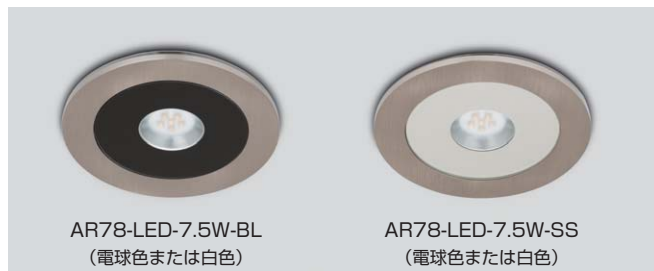

本カタログに掲載している製品内容は、部品としての品質範囲です。この部品を使用した最終製品の機能・性能・安全を保証するものではありません。

Hera® LEDライト AR78-LED型

AR78-LED-7.5W-SS (電球色または白色)

AR78-LED-7.5W-BL
(電球色または白色)

AR78-LED-7.5W-SS
(電球色または白色)

■特長

- 演色評価数がRa97と高く、極めて自然光に近い色で対象物の色を忠実に再現します。
- 埋込深さはわずか11mmのため、薄い棚板にも取り付けできます。
- ばねを使ったワンタッチ取付タイプのため、ねじは不要です。

電線長さ：2500mm

■配光イメージ図

■接続方法

※ 光量を調節しない場合は、不要です。

■取付加工図

■本体

注文コード	品番	定格入力電圧	定格消費電力	照度※ ¹	色温度	発光色	演色評価数	照射角	光束	最大接続灯数	本体色	質量
220-026-246	AR78-LED-7.5W-WT/WW	DC24V	7.5W	928 lx	3000K	電球色	Ra97	80°	350 lm	2灯/5灯※ ²	ホワイト	115g
220-026-247	AR78-LED-7.5W-WT/NW	DC24V	7.5W	928 lx	4000K	白色	Ra97	80°	350 lm	2灯/5灯※ ²	ホワイト	115g
220-026-248	AR78-LED-7.5W-BL/WW	DC24V	7.5W	928 lx	3000K	電球色	Ra97	80°	350 lm	2灯/5灯※ ²	ブラック	115g
220-026-249	AR78-LED-7.5W-BL/NW	DC24V	7.5W	928 lx	4000K	白色	Ra97	80°	350 lm	2灯/5灯※ ²	ブラック	115g
220-026-250	AR78-LED-7.5W-SS/WW	DC24V	7.5W	928 lx	3000K	電球色	Ra97	80°	350 lm	2灯/5灯※ ²	ステンレス調	115g
220-026-251	AR78-LED-7.5W-SS/NW	DC24V	7.5W	928 lx	4000K	白色	Ra97	80°	350 lm	2灯/5灯※ ²	ステンレス調	115g