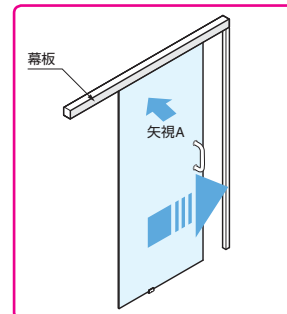

**ソフトクロージングダンパー ハワプロリノ プラス80用**

NEW 200A 取説

■特長

- ハワプロリノ プラス80に組み込むと、扉をゆっくりと滑らかに閉止させます。
- ダンパーは双方用・左用・右用からお選びいただけます。

ソフトクロージングダンパー お客様の用途に応じてご注文ください。ダンパー方向については、右記をご参照ください。

No.	注文コード	部品	仕様
①	250-027-371 【品番】24162	双方向用 	●材料 ポリアセタール (POM) ●仕上 ホワイト
②	250-027-372 【品番】24163	左用 	●材料 ポリアセタール (POM) ●仕上 ホワイト
③	250-027-373 【品番】24164	右用 	●材料 ポリアセタール (POM) ●仕上 ホワイト

■ダンパー方向について

双方向用

追加 2015.09.18

左用  
幕板側から見て  
左側に閉じる場合

追加 2015.09.18

右用  
幕板側から見て  
右側に閉じる場合

変更 2015.09.18

■ガラス加工図: 幕板側から見た場合 (右図矢視A)

①～③のダンパー共通です。

左側/右側どちらに閉じる場合でも、幕板側からみて左側にダンパー取付加工を行ってください。

■幕板側から見て左側に閉じる場合

■幕板側から見て右側に閉じる場合

輸入品のため、製品改良などにより予告なく寸法や材料の仕様変更を行う場合があります。念のため、現品にてご確認ください。

追加 2015.09.18