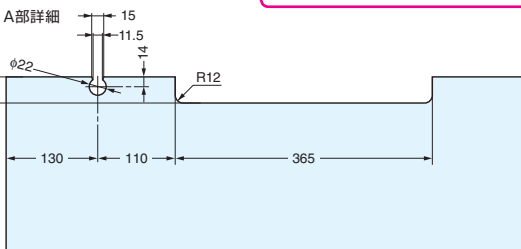

■ダンパー方向について

双方向用

追加 2015.09.18

左用  
幕板側から見て  
左側に閉じる場合

追加 2015.09.18

右用  
幕板側から見て  
右側に閉じる場合

変更 2015.09.18

■ガラス加工図: 幕板側から見た場合 (右図矢視A)

①～③のダンパー共通です。

左側/右側どちらに閉じる場合でも、幕板側からみて左側にダンパー取付加工を行ってください。

■幕板側から見て左側に閉じる場合

■幕板側から見て右側に閉じる場合

輸入品のため、製品改良などにより予告なく寸法や材料の仕様変更を行う場合があります。念のため、現品にてご確認ください。

追加 2015.09.18