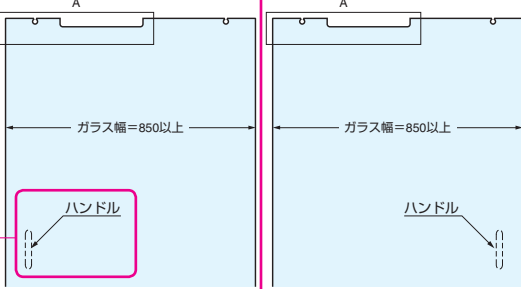

■ダンパー方向について

双方向用

追加 2015.09.18

左用  
幕板側から見て  
左側に閉じる場合

追加 2015.09.18

右用  
幕板側から見て  
右側に閉じる場合

変更 2015.09.18

■ガラス加工図: 幕板側から見た場合 (右図矢視A)

①～③のダンパー共通です。

左側/右側どちらに閉じる場合でも、幕板側からみて左側にダンパー取付加工を行ってください。

■幕板側から見て左側に閉じる場合

■幕板側から見て右側に閉じる場合

輸入品のため、製品改良などにより予告なく寸法や材料の仕様変更を行う場合があります。念のため、現品にてご確認ください。

追加 2015.09.18