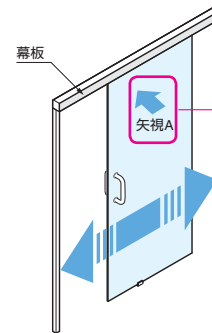

**ソフトクロージングダンパー ハワプロリノ プラス80用**

NEW 200A 取説

■特長

- ハワプロリノ プラス80に組み込むと、扉をゆっくりと滑らかに閉止させます。
- ダンパーは双方用・左用・右用からお選びいただけます。

ソフトクロージングダンパー お客様の用途に応じてご注文ください。ダンパー方向については、右記をご参照ください。

No.	注文コード	部品	仕様
①	250-027-371 【品番】24162	双方向用 	●材料 ポリアセタール (POM) ●仕上 ホワイト
②	250-027-372 【品番】24163	左用 	●材料 ポリアセタール (POM) ●仕上 ホワイト
③	250-027-373 【品番】24164	右用 	●材料 ポリアセタール (POM) ●仕上 ホワイト

■ダンパー方向について

双方向用

追加 2015.09.18

左用  
幕板側から見て  
左側に閉じる場合

追加 2015.09.18

右用  
幕板側から見て  
右側に閉じる場合

変更 2015.09.18

■ガラス加工図: 幕板側から見た場合 (右図矢視A)