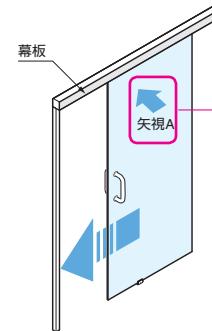

**ソフトクロージングダンパー ハワプロリノ プラス80用**

NEW 200A 取説

■特長

- ハワプロリノ プラス80に組み込むと、扉をゆっくりと滑らかに閉止させます。
- ダンパーは双方用・左用・右用からお選びいただけます。

ソフトクロージングダンパー お客様の用途に応じてご注文ください。ダンパー方向については、右記をご参照ください。

No.	注文コード	部品	仕様
①	250-027-371 【品番】24162	双方向用 	●材料 ポリアセタール (POM) ●仕上 ホワイト
②	250-027-372 【品番】24163	左用 	●材料 ポリアセタール (POM) ●仕上 ホワイト
③	250-027-373 【品番】24164	右用 	●材料 ポリアセタール (POM) ●仕上 ホワイト

■ダンパー方向について

双方向用

追加 2015.09.18

左用  
幕板側から見て  
左側に閉じる場合

追加 2015.09.18

右用  
幕板側から見て  
右側に閉じる場合

変更 2015.09.18

■ガラス加工図: 幕板側から見た場合 (右図矢視A)