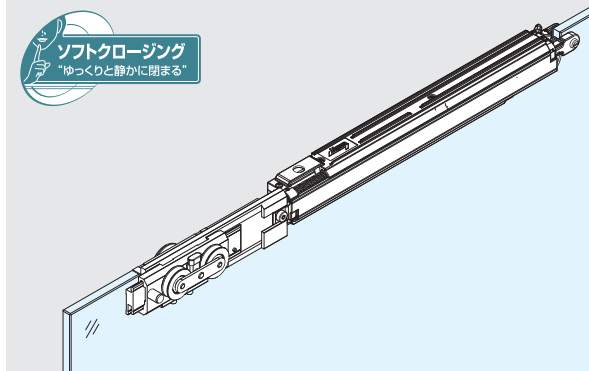

**ソフトクロージングダンパー ハワプロリノ プラス80用**

NEW 200A 取説

■特長

- ハワプロリノ プラス80に組み込むと、扉をゆっくりと滑らかに閉止させます。
- ダンパーは双方用・左用・右用からお選びいただけます。

ソフトクロージングダンパー お客様の用途に応じてご注文ください。ダンパー方向については、右記をご参照ください。

No.	注文コード	部品	仕様
①	250-027-371 【品番】24162	双方向用 	●材料 ポリアセタール (POM) ●仕上 ホワイト
②	250-027-372 【品番】24163	左用 	●材料 ポリアセタール (POM) ●仕上 ホワイト
③	250-027-373 【品番】24164	右用 	●材料 ポリアセタール (POM) ●仕上 ホワイト

■ダンパー方向について

双方向用

追加 2015.09.18

左用  
幕板側から見て  
左側に閉じる場合

追加 2015.09.18

右用  
幕板側から見て  
右側に閉じる場合

変更 2015.09.18

■ガラス加工図: 幕板側から見た場合 (右図矢視A)

①～③のダンパー共通です。

左側/右側どちらに閉じる場合でも、幕板側からみて左側にダンパー取付加工を行ってください。

■幕板側から見て左側に閉じる場合

■幕板側から見て右側に閉じる場合

輸入品のため、製品改良などにより予告なく寸法や材料の仕様変更を行う場合があります。念のため、現品にてご確認ください。

追加 2015.09.18