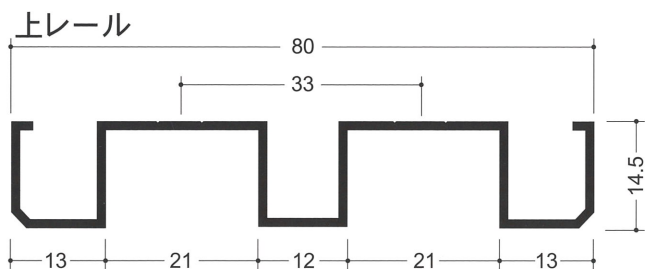

アルミ鴨居レール

ビス止めするだけで簡単に鴨居が完成!

ダブルP-33

4分×7分溝

TKシルバー		TKブロンズ		サイズ (mm)	梱包
コード番号	定価 (円)	コード番号	定価 (円)		
436-200	8,600	436-202	9,200	3000	8本
436-201	11,200	436-203	12,400	4005	8本

ダブルP-36

5分×7分溝

TKシルバー		TKブロンズ		サイズ (mm)	梱包
コード番号	定価 (円)	コード番号	定価 (円)		
436-204	9,200	436-206	9,600	3000	8本
436-205	12,400	436-207	12,800	4005	8本

TKシルバー		TKブロンズ		サイズ (mm)	梱包
コード番号	定価 (円)	コード番号	定価 (円)		
436-208	6,200	436-210	7,000	3000	12本
436-209	8,000	436-211	9,200	4005	12本

TKシルバー		TKブロンズ		サイズ (mm)	梱包
コード番号	定価 (円)	コード番号	定価 (円)		
436-212	7,000	436-214	7,200	3000	12本
436-213	9,200	436-215	9,400	4005	12本