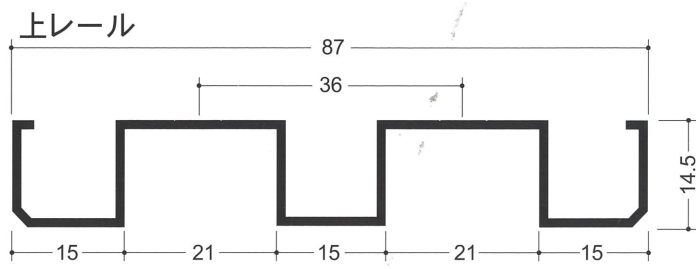

アルミ鴨居レール

ビス止めするだけで簡単に鴨居が完成!

ダブルP-33

4分×7分溝

TKシルバー		TKブロンズ		サイズ (mm)	梱包
コード番号	定価 (円)	コード番号	定価 (円)		
436-200	8,600	436-202	9,200	3000	8本
436-201	11,200	436-203	12,400	4005	8本

ダブルP-36

5分×7分溝

TKシルバー		TKブロンズ		サイズ (mm)	梱包
コード番号	定価 (円)	コード番号	定価 (円)		
436-204	9,200	436-206	9,600	3000	8本
436-205	12,400	436-207	12,800	4005	8本

TKシルバー		TKブロンズ		サイズ (mm)	梱包
コード番号	定価 (円)	コード番号	定価 (円)		
436-208	6,200	436-210	7,000	3000	12本
436-209	8,000	436-211	9,200	4005	12本

TKシルバー		TKブロンズ		サイズ (mm)	梱包
コード番号	定価 (円)	コード番号	定価 (円)		
436-212	7,000	436-214	7,200	3000	12本
436-213	9,200	436-215	9,400	4005	12本