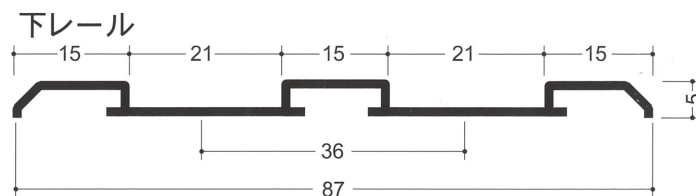

アルミ鴨居レール

ビス止めするだけで簡単に鴨居が完成!

ダブルP-33

4分×7分溝

TKシルバー		TKブロンズ		サイズ (mm)	梱包
コード番号	定価 (円)	コード番号	定価 (円)		
436-200	8,600	436-202	9,200	3000	8本
436-201	11,200	436-203	12,400	4005	8本

ダブルP-36

5分×7分溝

TKシルバー		TKブロンズ		サイズ (mm)	梱包
コード番号	定価 (円)	コード番号	定価 (円)		
436-204	9,200	436-206	9,600	3000	8本
436-205	12,400	436-207	12,800	4005	8本

TKシルバー		TKブロンズ		サイズ (mm)	梱包
コード番号	定価 (円)	コード番号	定価 (円)		
436-208	6,200	436-210	7,000	3000	12本
436-209	8,000	436-211	9,200	4005	12本

TKシルバー		TKブロンズ		サイズ (mm)	梱包
コード番号	定価 (円)	コード番号	定価 (円)		
436-212	7,000	436-214	7,200	3000	12本
436-213	9,200	436-215	9,400	4005	12本