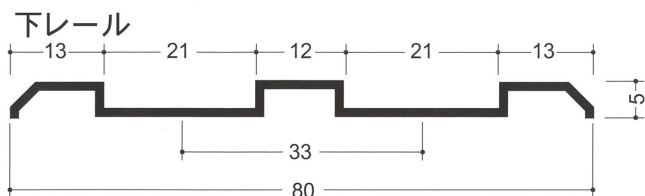

アルミ鴨居レール

ビス止めするだけで簡単に鴨居が完成!

ダブルP-33

4分×7分溝

TKシルバー		TKブロンズ		サイズ (mm)	梱包
コード番号	定価 (円)	コード番号	定価 (円)		
436-200	8,600	436-202	9,200	3000	8本
436-201	11,200	436-203	12,400	4005	8本

ダブルP-36

5分×7分溝

TKシルバー		TKブロンズ		サイズ (mm)	梱包
コード番号	定価 (円)	コード番号	定価 (円)		
436-204	9,200	436-206	9,600	3000	8本
436-205	12,400	436-207	12,800	4005	8本

TKシルバー		TKブロンズ		サイズ (mm)	梱包
コード番号	定価 (円)	コード番号	定価 (円)		
436-208	6,200	436-210	7,000	3000	12本
436-209	8,000	436-211	9,200	4005	12本

TKシルバー		TKブロンズ		サイズ (mm)	梱包
コード番号	定価 (円)	コード番号	定価 (円)		
436-212	7,000	436-214	7,200	3000	12本
436-213	9,200	436-215	9,400	4005	12本