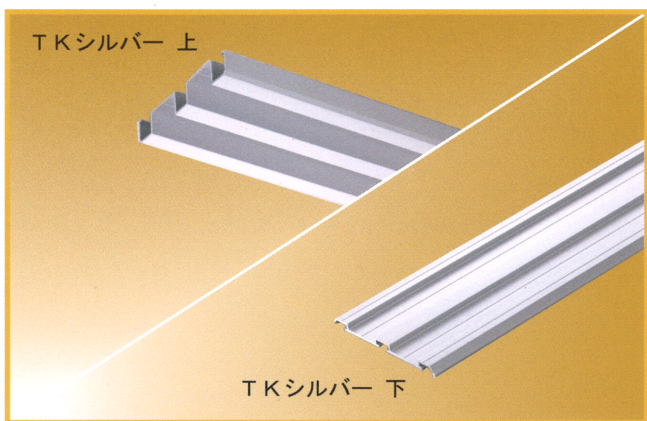

アルミ鴨居レール

ビス止めするだけで簡単に鴨居が完成!

ダブルP-33

4分×7分溝

TKシルバー		TKブロンズ		サイズ (mm)	梱包
コード番号	定価 (円)	コード番号	定価 (円)		
436-200	8,600	436-202	9,200	3000	8本
436-201	11,200	436-203	12,400	4005	8本

ダブルP-36

5分×7分溝

TKシルバー		TKブロンズ		サイズ (mm)	梱包
コード番号	定価 (円)	コード番号	定価 (円)		
436-204	9,200	436-206	9,600	3000	8本
436-205	12,400	436-207	12,800	4005	8本

TKシルバー		TKブロンズ		サイズ (mm)	梱包
コード番号	定価 (円)	コード番号	定価 (円)		
436-208	6,200	436-210	7,000	3000	12本
436-209	8,000	436-211	9,200	4005	12本

TKシルバー		TKブロンズ		サイズ (mm)	梱包
コード番号	定価 (円)	コード番号	定価 (円)		
436-212	7,000	436-214	7,200	3000	12本
436-213	9,200	436-215	9,400	4005	12本