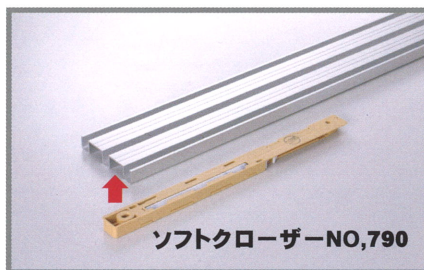

アルミ鴨居レール

ビス止めするだけで簡単に鴨居が完成!

ダブルP-33

4分×7分溝

TKシルバー		TKブロンズ		サイズ (mm)	梱包
コード番号	定価 (円)	コード番号	定価 (円)		
436-200	8,600	436-202	9,200	3000	8本
436-201	11,200	436-203	12,400	4005	8本

ダブルP-36

5分×7分溝

TKシルバー		TKブロンズ		サイズ (mm)	梱包
コード番号	定価 (円)	コード番号	定価 (円)		
436-204	9,200	436-206	9,600	3000	8本
436-205	12,400	436-207	12,800	4005	8本

TKシルバー		TKブロンズ		サイズ (mm)	梱包
コード番号	定価 (円)	コード番号	定価 (円)		
436-208	6,200	436-210	7,000	3000	12本
436-209	8,000	436-211	9,200	4005	12本

TKシルバー		TKブロンズ		サイズ (mm)	梱包
コード番号	定価 (円)	コード番号	定価 (円)		
436-212	7,000	436-214	7,200	3000	12本
436-213	9,200	436-215	9,400	4005	12本