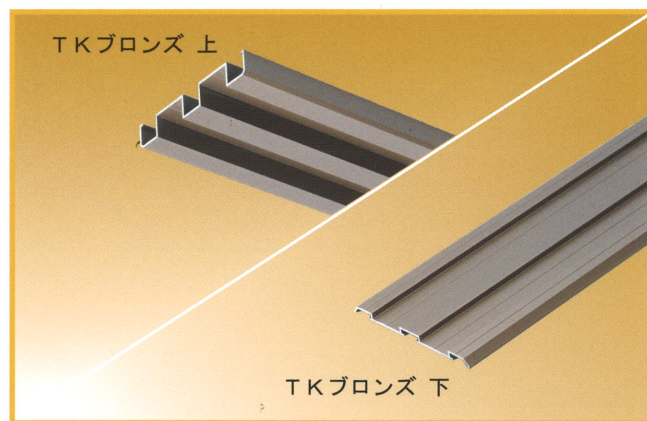

アルミ鴨居レール

ビス止めするだけで簡単に鴨居が完成!

ダブルP-33

4分×7分溝

TKシルバー		TKブロンズ		サイズ (mm)	梱包
コード番号	定価 (円)	コード番号	定価 (円)		
436-200	8,600	436-202	9,200	3000	8本
436-201	11,200	436-203	12,400	4005	8本

ダブルP-36

5分×7分溝

TKシルバー		TKブロンズ		サイズ (mm)	梱包
コード番号	定価 (円)	コード番号	定価 (円)		
436-204	9,200	436-206	9,600	3000	8本
436-205	12,400	436-207	12,800	4005	8本

TKシルバー		TKブロンズ		サイズ (mm)	梱包
コード番号	定価 (円)	コード番号	定価 (円)		
436-208	6,200	436-210	7,000	3000	12本
436-209	8,000	436-211	9,200	4005	12本

TKシルバー		TKブロンズ		サイズ (mm)	梱包
コード番号	定価 (円)	コード番号	定価 (円)		
436-212	7,000	436-214	7,200	3000	12本
436-213	9,200	436-215	9,400	4005	12本