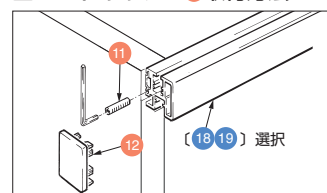

No.	入数		セット内部品	寸法図	仕様
	a	b			
12	4ヶ	4ヶ	エンドキャップ		●材料 ABS樹脂
13	22ヶ	36ヶ	レール固定パーツ		単品注文コード: 250-121-071 単品品番: 40-3084-052 ●材料 ポリアセタール (POM)
14	1ヶ	1ヶ	治具		単品注文コード: 250-121-073 単品品番: 40-3091-001 ●材料 ポリアセタール (POM)
15	1ヶ	-	戸当り		単品注文コード: 250-022-949 単品品番: 53-3236-171 ●材料 ポリアミド (PA) / ポリウレタン (PUR) ●色 ダークグレー
16	-	3ヶ	戸当り		単品注文コード: 250-022-945 単品品番: 61-3083-001 ●材料 ポリウレタン (PUR)
17	1組	1組	取付ねじ		

レール				
必ずご注文が必要な部品です。 18(19)はキャビネット幅により、必要な長さ・数をご指定ください。				
No.	種別	注文コード	部品	仕様
18	長さ 2500 mm	250-028-682 [品番] 40-3119-250		●材料 アルミニウム合金 ●仕上 アルマイト処理
19	長さ 3500 mm	250-028-683 [品番] 40-3119-350		

オプション				
お客様の用途に応じてご注文ください。 用途については下記「仕様」欄をご覧ください。				
No.	注文コード	部品	寸法図	仕様
20	250-120-828 [品番] 40-3064-250	化粧プロファイル (2500mm)		●材料 アルミニウム合金 ●仕上 アルマイト処理 【用途】 キャビネットの化粧に使用。
21	250-121-072 [品番] 40-3090-051	レール端固定パーツ (10と同部品)		●材料 亜鉛合金 (ZDC) ●仕上 素地 【用途】 化粧プロファイル20を固定するためのパーツです。部品セットとは別途ご注文ください。
22	ソフトクローキングダンパー (詳細は P.414)			

■エンドキャップ12取付方法

レール18(19)にレール固定用タッピンねじ11を六角棒スパナで締め込み、エンドキャップ12を取り付けます。

輸入品のため、製品改良などにより予告なく寸法や材料の仕様変更を行う場合があります。念のため、現品にてご確認ください。

【環境対応マークの見方】

このマークの製品はRoHS指令に対応しています。

ホームページアドレス <http://www.sugatsune.co.jp/>
No.200A-3カタログ