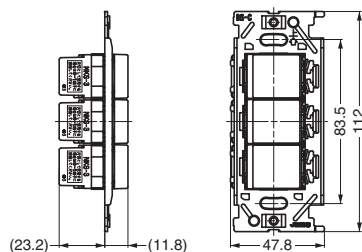

■特長

● シンプルな形状とベーシックなカラーでどのスイッチ・コンセントプレートにもマッチする、3路スイッチです。

● 片切用として使用する場合は、0-1端子に接続してください。

■注意

取り付けには電気工事士の資格が必要です。

注文コード	品番	定格電圧	定格電流	色
210-026-134	PXP-J-NKW03008-PW	AC300V	15A	ピュアホワイト
210-026-135	PXP-J-NKW03008-SG	AC300V	15A	ソリッドグレー
210-026-136	PXP-J-NKW03008-SB	AC300V	15A	ソフトブラック

製品改良などにより、予告なく寸法や材料の仕様変更を行う場合があります。念のため現品にてご確認ください。