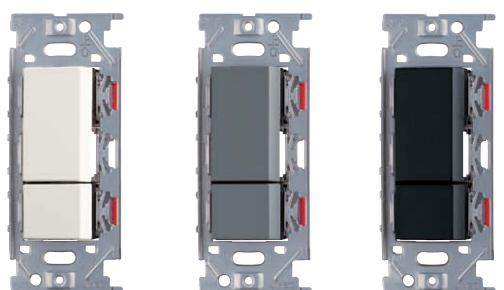

本カタログに掲載している製品内容は、部品としての品質範囲です。この部品を使用した最終製品の機能・性能・安全を保証するものではありません。

埋込シングルスイッチ PXP-J-NKW01008型

NEW
200A

ピュアホワイト ソリッドグレー ソフトブラック

■特長

● シンプルな形状とベーシックなカラーでどのスイッチ・コンセントプレートにもマッチする、3路スイッチです。

● 片切用として使用する場合は、0-1端子に接続してください。

■注意

取り付けには電気工事士の資格が必要です。

注文コード	品番	定格電圧	定格電流	色
210-026-128	PXP-J-NKW01008-PW	AC300V	15A	ピュアホワイト
210-026-129	PXP-J-NKW01008-SG	AC300V	15A	ソリッドグレー
210-026-130	PXP-J-NKW01008-SB	AC300V	15A	ソフトブラック

製品改良などにより、予告なく寸法や材料の仕様変更を行う場合があります。念のため現品にてご確認ください。

埋込ダブルスイッチ PXP-J-NKW02008型

NEW
200A

ピュアホワイト ソリッドグレー ソフトブラック

■特長

● シンプルな形状とベーシックなカラーでどのスイッチ・コンセントプレートにもマッチする、3路スイッチです。

● 片切用として使用する場合は、0-1端子に接続してください。

■注意

取り付けには電気工事士の資格が必要です。

埋込トリプルスイッチ PXP-J-NKW03008型

NEW
200A

ピュアホワイト ソリッドグレー ソフトブラック

■特長

● シンプルな形状とベーシックなカラーでどのスイッチ・コンセントプレートにもマッチする、3路スイッチです。

● 片切用として使用する場合は、0-1端子に接続してください。

■注意

取り付けには電気工事士の資格が必要です。