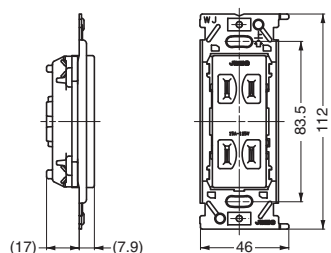

■特長

シンプルな形状とベーシックなカラーでどのスイッチ・コンセントプレートにもマッチする、コンセントです。

■注意

取り付けには電気工事士の資格が必要です。

注文コード	品番	定格電圧	定格電流	色
210-026-137	PXP-J-JECBN55-PW	AC125V	15A	ピュアホワイト
210-026-138	PXP-J-JECBN55-SG	AC125V	15A	ソリッドグレー
210-026-139	PXP-J-JECBN55-SB	AC125V	15A	ソフトブラック

製品改良などにより、予告なく寸法や材料の仕様変更を行う場合があります。念のため現品にてご確認ください。