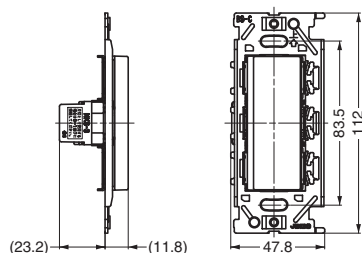

本カタログに掲載している製品内容は、部品としての品質範囲です。この部品を使用した最終製品の機能・性能・安全を保証するものではありません。

埋込シングルスイッチ PXP-J-NKW01008型

NEW
200A

ピュアホワイト ソリッドグレー ソフトブラック

■特長

● シンプルな形状とベーシックなカラーでどのスイッチ・コンセントプレートにもマッチする、3路スイッチです。

● 片切用として使用する場合は、0-1端子に接続してください。

■注意

取り付けには電気工事士の資格が必要です。

注文コード	品番	定格電圧	定格電流	色
210-026-128	PXP-J-NKW01008-PW	AC300V	15A	ピュアホワイト
210-026-129	PXP-J-NKW01008-SG	AC300V	15A	ソリッドグレー
210-026-130	PXP-J-NKW01008-SB	AC300V	15A	ソフトブラック

製品改良などにより、予告なく寸法や材料の仕様変更を行う場合があります。念のため現品にてご確認ください。

埋込ダブルスイッチ PXP-J-NKW02008型

NEW
200A

ピュアホワイト ソリッドグレー ソフトブラック

■特長

● シンプルな形状とベーシックなカラーでどのスイッチ・コンセントプレートにもマッチする、3路スイッチです。

● 片切用として使用する場合は、0-1端子に接続してください。

■注意

取り付けには電気工事士の資格が必要です。