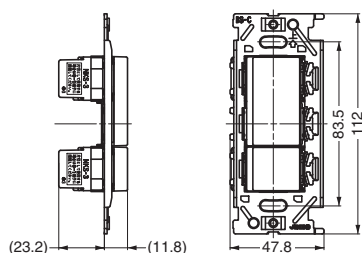

■注意

取り付けには電気工事士の資格が必要です。

注文コード	品番	定格電圧	定格電流	色
210-026-128	PXP-J-NKW01008-PW	AC300V	15A	ピュアホワイト
210-026-129	PXP-J-NKW01008-SG	AC300V	15A	ソリッドグレー
210-026-130	PXP-J-NKW01008-SB	AC300V	15A	ソフトブラック

製品改良などにより、予告なく寸法や材料の仕様変更を行う場合があります。念のため現品にてご確認ください。

埋込ダブルスイッチ PXP-J-NKW02008型

NEW
200A

ピュアホワイト ソリッドグレー ソフトブラック

■特長

● シンプルな形状とベーシックなカラーでどのスイッチ・コンセントプレートにもマッチする、3路スイッチです。

● 片切用として使用する場合は、0-1端子に接続してください。

■注意

取り付けには電気工事士の資格が必要です。