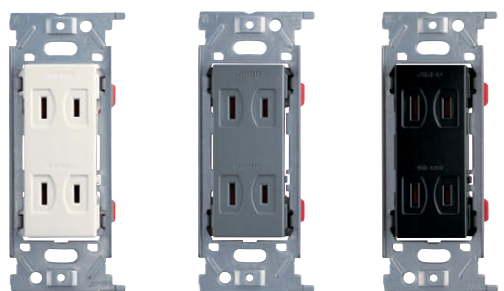

本カタログに掲載している製品内容は、部品としての品質範囲です。この部品を使用した最終製品の機能・性能・安全を保証するものではありません。

埋込シングルスイッチ PXP-J-NKW01008型

NEW
200A

ピュアホワイト ソリッドグレー ソフトブラック

■特長

● シンプルな形状とベーシックなカラーでどのスイッチ・コンセントプレートにもマッチする、3路スイッチです。

● 片切用として使用する場合は、0-1端子に接続してください。

埋込ダブルスイッチ PXP-J-NKW02008型

NEW
200A

ピュアホワイト ソリッドグレー ソフトブラック

■特長

● シンプルな形状とベーシックなカラーでどのスイッチ・コンセントプレートにもマッチする、3路スイッチです。

● 片切用として使用する場合は、0-1端子に接続してください。

■注意

取り付けには電気工事士の資格が必要です。

埋込トリプルスイッチ PXP-J-NKW03008型

NEW
200A

ピュアホワイト ソリッドグレー ソフトブラック

■特長

● シンプルな形状とベーシックなカラーでどのスイッチ・コンセントプレートにもマッチする、3路スイッチです。

● 片切用として使用する場合は、0-1端子に接続してください。

■注意

取り付けには電気工事士の資格が必要です。

埋込ダブルコンセント PXP-J-JECBN55型

NEW
200A

ピュアホワイト ソリッドグレー ソフトブラック

■特長

シンプルな形状とベーシックなカラーでどのスイッチ・コンセントプレートにもマッチする、コンセントです。

■注意

取り付けには電気工事士の資格が必要です。

注文コード	品番	定格電圧	定格電流	色
210-026-137	PXP-J-JECBN55-PW	AC125V	15A	ピュアホワイト
210-026-138	PXP-J-JECBN55-SG	AC125V	15A	ソリッドグレー
210-026-139	PXP-J-JECBN55-SB	AC125V	15A	ソフトブラック