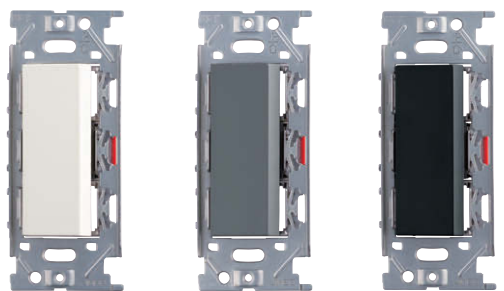

本カタログに掲載している製品内容は、部品としての品質範囲です。この部品を使用した最終製品の機能・性能・安全を保証するものではありません。

埋込シングルスイッチ PXP-J-NKW01008型

NEW
200A

ピュアホワイト ソリッドグレー ソフトブラック

■特長

● シンプルな形状とベーシックなカラーでどのスイッチ・コンセントプレートにもマッチする、3路スイッチです。

● 片切用として使用する場合は、0-1端子に接続してください。

■注意

取り付けには電気工事士の資格が必要です。

注文コード	品番	定格電圧	定格電流	色
210-026-128	PXP-J-NKW01008-PW	AC300V	15A	ピュアホワイト
210-026-129	PXP-J-NKW01008-SG	AC300V	15A	ソリッドグレー
210-026-130	PXP-J-NKW01008-SB	AC300V	15A	ソフトブラック

製品改良などにより、予告なく寸法や材料の仕様変更を行う場合があります。念のため現品にてご確認ください。

埋込ダブルスイッチ PXP-J-NKW02008型

NEW
200A

ピュアホワイト ソリッドグレー ソフトブラック

■特長

● シンプルな形状とベーシックなカラーでどのスイッチ・コンセントプレートにもマッチする、3路スイッチです。

● 片切用として使用する場合は、0-1端子に接続してください。

■注意

取り付けには電気工事士の資格が必要です。

埋込トリプルスイッチ PXP-J-NKW03008型

NEW
200A

ピュアホワイト ソリッドグレー ソフトブラック

■特長

● シンプルな形状とベーシックなカラーでどのスイッチ・コンセントプレートにもマッチする、3路スイッチです。

● 片切用として使用する場合は、0-1端子に接続してください。

■注意

取り付けには電気工事士の資格が必要です。