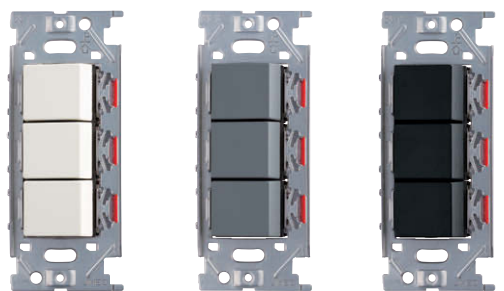

本カタログに掲載している製品内容は、部品としての品質範囲です。この部品を使用した最終製品の機能・性能・安全を保証するものではありません。

埋込シングルスイッチ PXP-J-NKW01008型

NEW
200A

ピュアホワイト ソリッドグレー ソフトブラック

■特長

● シンプルな形状とベーシックなカラーでどのスイッチ・コンセントプレートにもマッチする、3路スイッチです。

● 片切用として使用する場合は、0-1端子に接続してください。

埋込ダブルスイッチ PXP-J-NKW02008型

NEW
200A

ピュアホワイト ソリッドグレー ソフトブラック

■特長

● シンプルな形状とベーシックなカラーでどのスイッチ・コンセントプレートにもマッチする、3路スイッチです。

● 片切用として使用する場合は、0-1端子に接続してください。

■注意

取り付けには電気工事士の資格が必要です。

注文コード	品番	定格電圧	定格電流	色
210-026-131	PXP-J-NKW02008-PW	AC300V	15A	ピュアホワイト
210-026-132	PXP-J-NKW02008-SG	AC300V	15A	ソリッドグレー
210-026-133	PXP-J-NKW02008-SB	AC300V	15A	ソフトブラック

製品改良などにより、予告なく寸法や材料の仕様変更を行う場合があります。念のため現品にてご確認ください。

埋込トリプルスイッチ PXP-J-NKW03008型

NEW
200A

ピュアホワイト ソリッドグレー ソフトブラック

■特長

● シンプルな形状とベーシックなカラーでどのスイッチ・コンセントプレートにもマッチする、3路スイッチです。

● 片切用として使用する場合は、0-1端子に接続してください。

■注意

取り付けには電気工事士の資格が必要です。