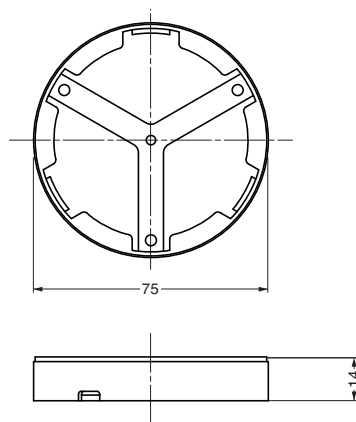

### ■付属品

十字穴付なベタッピンねじ3.5×9.5

本図はM-529929型を示します。

注文コード	品番	対応ライト	材料	仕上/色	D <sub>1</sub>	D <sub>2</sub>	H	d
220-029-484	M-529929-WT	LD8001-58型	ポリカーボネート (PC)	ホワイト	69.5	41	18.5	φ3.4穴φ6.3皿
220-029-485	M-529929-CR	LD8001-58型	ポリカーボネート (PC)	クロムめっき	69.5	41	18.5	φ3.4穴φ6.3皿
220-029-486	M-529929-AL	LD8001-58型	ポリカーボネート (PC)	アルミ調めっき	69.5	41	18.5	φ3.4穴φ6.3皿
220-029-487	M-529905-WT	LD8001-78型	ポリカーボネート (PC)	ホワイト	89.5	58.5	21.5	φ4穴
220-029-488	M-529905-CR	LD8001-78型	ポリカーボネート (PC)	クロムめっき	89.5	58.5	21.5	φ4穴
220-029-489	M-529905-AL	LD8001-78型	ポリカーボネート (PC)	アルミ調めっき	89.5	58.5	21.5	φ4穴

## Hera® サーフェスマウントリング R68型 DFR68-LED型、FR68-LED型、R68-LED型用

NEW  
200A

R68-SS

### ■付属品

十字穴付皿タッピンねじ2.9×9.5

注文コード	品番	材料	仕上/色
220-029-372	R68-MC	ポリカーボネート (PC)	塗装/マットクロム
220-029-373	R68-SS	ポリカーボネート (PC)	塗装/ステンレス調

輸入品のため、製品改良などにより予告なく寸法や材料の仕様変更を行う場合があります。念のため、現品にてご確認ください。