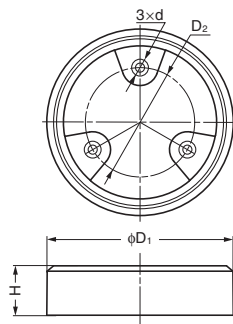

### ■特長

- LD8001型 (P.477-M2) 用のサーフェスマウントリングです。
- 埋込タイプのLEDライトを面付けにできます。

### ■付属品

十字穴付なベタッピンねじ3.5×9.5

本図はM-529929型を示します。

注文コード	品番	対応ライト	材料	仕上/色	D <sub>1</sub>	D <sub>2</sub>	H	d
220-029-484	M-529929-WT	LD8001-58型	ポリカーボネート (PC)	ホワイト	69.5	41	18.5	φ3.4穴φ6.3皿
220-029-485	M-529929-CR	LD8001-58型	ポリカーボネート (PC)	クロムめっき	69.5	41	18.5	φ3.4穴φ6.3皿
220-029-486	M-529929-AL	LD8001-58型	ポリカーボネート (PC)	アルミ調めっき	69.5	41	18.5	φ3.4穴φ6.3皿
220-029-487	M-529905-WT	LD8001-78型	ポリカーボネート (PC)	ホワイト	89.5	58.5	21.5	φ4穴
220-029-488	M-529905-CR	LD8001-78型	ポリカーボネート (PC)	クロムめっき	89.5	58.5	21.5	φ4穴
220-029-489	M-529905-AL	LD8001-78型	ポリカーボネート (PC)	アルミ調めっき	89.5	58.5	21.5	φ4穴