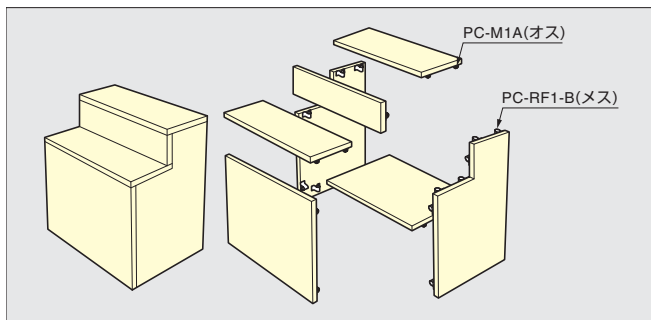

取り付け・取り外しが簡単

- 再装着が可能なクリップのため、パネルの取り付け・取り外しが簡単にでき、施工コストの削減・作業効率のアップにつながります。

豊富な取付タイプ

- 平面取付だけでなく、オスとメスを90°に取り付けできるタイプ、ねじ止めタイプ、接着タイプなど豊富な取付タイプをご用意しています。

さまざまな用途に対応

- 通常の家具はもちろん、マリン関係、キャンピングカー、産業機器などのさまざまな用途に使用できます。

動画 特長

■使用例

【ロックダウン式展示用什器】

【壁面の間接照明内部】

【ソファの背もたれ、側面】

【天井パネル】

オプションで天付パネル落下防止用のワイヤーもあります。(P.253-C16)
取付・取外作業中における不意のパネル落下によるけがや事故を未然に防ぎます。

輸入品のため、製品改良などにより予告なく寸法や材料の仕様変更を行う場合があります。念のため、現品にてご確認ください。