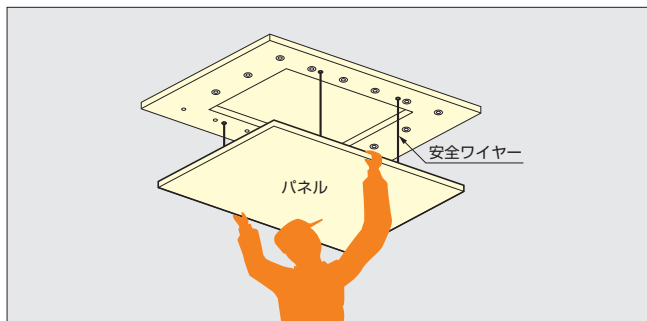

取り付け・取り外しが簡単

- 再装着が可能なクリップのため、パネルの取り付け・取り外しが簡単にでき、施工コストの削減・作業効率のアップにつながります。

豊富な取付タイプ

- 平面取付だけでなく、オスとメスを90°に取り付けできるタイプ、ねじ止めタイプ、接着タイプなど豊富な取付タイプをご用意しています。

さまざまな用途に対応

- 通常の家具はもちろん、マリン関係、キャンピングカー、産業機器などのさまざまな用途に使用できます。

動画 特長

■使用例

【ロックダウン式展示用什器】

【壁面の間接照明内部】

【ソファの背もたれ、側面】

【天井パネル】

オプションで天付パネル落下防止用のワイヤーもあります。(P.253-C16)
取付・取外作業中における不意のパネル落下によるけがや事故を未然に防ぎます。

輸入品のため、製品改良などにより予告なく寸法や材料の仕様変更を行う場合があります。念のため、現品にてご確認ください。