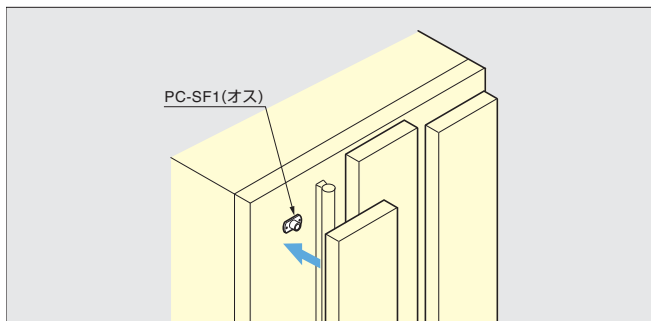

動画 特長

■使用例

【ロックダウン式展示用什器】

【壁面の間接照明内部】

【ソファの背もたれ、側面】

【天井パネル】

オプションで天付パネル落下防止用のワイヤーもあります。(P.253-C16)
取付・取外作業中における不意のパネル落下によるけがや事故を未然に防ぎます。

輸入品のため、製品改良などにより予告なく寸法や材料の仕様変更を行う場合があります。念のため、現品にてご確認ください。