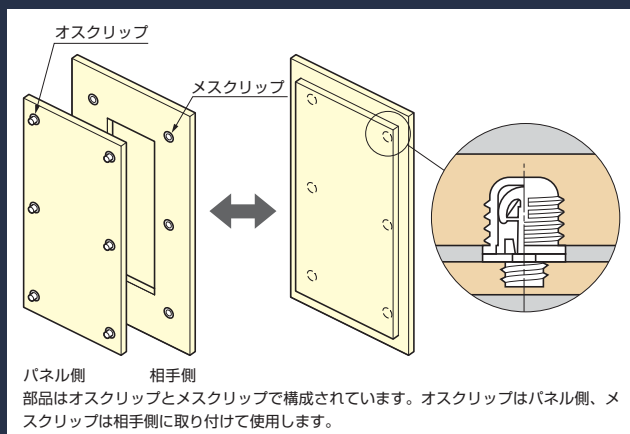

取り付け・取り外しが簡単

- 再装着が可能なクリップのため、パネルの取り付け・取り外しが簡単にでき、施工コストの削減・作業効率のアップにつながります。

豊富な取付タイプ

- 平面取付だけでなく、オスとメスを90°に取り付けできるタイプ、ねじ止めタイプ、接着タイプなど豊富な取付タイプをご用意しています。

さまざまな用途に対応

- 通常の家具はもちろん、マリン関係、キャンピングカー、産業機器などのさまざまな用途に使用できます。

動画 特長

■使用例

【ロックダウン式展示用什器】

【壁面の間接照明内部】

【ソファの背もたれ、側面】

【天井パネル】

オプションで天付パネル落下防止用のワイヤーもあります。(P.253-C16)
取付・取外作業中における不意のパネル落下によるけがや事故を未然に防ぎます。

輸入品のため、製品改良などにより予告なく寸法や材料の仕様変更を行う場合があります。念のため、現品にてご確認ください。