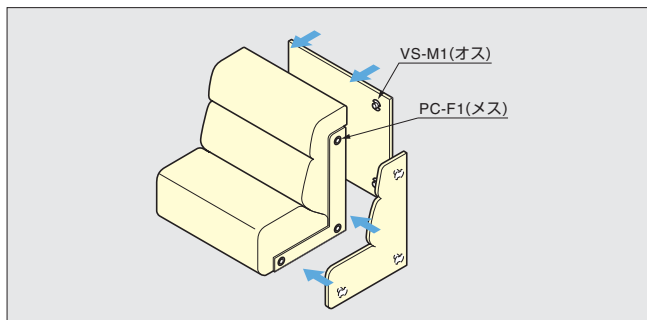

取り付け・取り外しが簡単

- 再装着が可能なクリップのため、パネルの取り付け・取り外しが簡単にでき、施工コストの削減・作業効率のアップにつながります。

豊富な取付タイプ

- 平面取付だけでなく、オスとメスを90°に取り付けできるタイプ、ねじ止めタイプ、接着タイプなど豊富な取付タイプをご用意しています。

さまざまな用途に対応

- 通常の家具はもちろん、マリン関係、キャンピングカー、産業機器などのさまざまな用途に使用できます。

動画 特長

■使用例

【ロックダウン式展示用什器】

【壁面の間接照明内部】

【ソファの背もたれ、側面】

【天井パネル】

オプションで天付パネル落下防止用のワイヤーもあります。(P.253-C16)
取付・取外作業中における不意のパネル落下によるけがや事故を未然に防ぎます。

輸入品のため、製品改良などにより予告なく寸法や材料の仕様変更を行う場合があります。念のため、現品にてご確認ください。