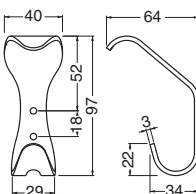

ST-210
ステンビームフック **NEW**
(ステンレス/A4×25)

サイズ	ソフトミラー	入数
60	1,700	10
45	1,250	10
35	1,100	10

ST-260
ステンソアラフック
(ステンレス/A4×25)

ソフトミラー	入数
730	20

ST-261
ステンシルビアフック
(ステンレス/A3×16)

ソフトミラー	入数
560	30

RS-9
ステンフック付戸当り
(ステンレス+軟質樹脂/3.1×16)

ヘアーライン	アイボリ	入数
770	910	20

※アイボリはナイロンコーティング
※アイボリは抗菌・防カビ加工です。

WB

フック

ST-280
スタンダ・ヴィンチ帽子掛L形
(ステンレス/A4×25)

ソフトミラー	入数
850	10

ST-281
スタンダ・ヴィンチ帽子掛W形
(ステンレス/A4×25)

ソフトミラー	入数
1,200	10

ST-57
ステン小判J形フック
(ステンレス/3.1×16)

ヘアーライン	アイボリ	黒	入数
430	650	650	30

※アイボリ、黒はナイロンコーティング
※アイボリは抗菌・防カビ加工です。

ST-91

ST-92

ST-93

ST-91 トップフック (ステンレス/Ⅲ⊕3.5×25)

ST-92 クローゼットフックA形 (ステンレス/Ⅲ⊕3.5×25)

ST-93 クローゼットフックB形 (ステンレス/Ⅲ⊕3.5×25)

品番	鏡面磨	入数
ST-91-92	520	20
ST-93	490	20

ヘアーライン

ST-90 長押フック
(ステンレス)

品番	鏡面磨	入数
ST-90	520	20