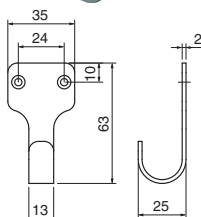

ヘアーライン	アイボリ	入数
770	910	20

※アイボリはナイロンコーティング
※アイボリは抗菌・防カビ加工です。

WB

フック

ST-280
スタンダ・ヴィンチ帽子掛L形
(ステンレス/A4×25)

ソフトミラー	入数
850	10

ST-281
スタンダ・ヴィンチ帽子掛W形
(ステンレス/A4×25)

ソフトミラー	入数
1,200	10

ST-57
ステン小判J形フック
(ステンレス/3.1×16)

ヘアーライン	アイボリ	黒	入数
430	650	650	30

※アイボリ、黒はナイロンコーティング
※アイボリは抗菌・防カビ加工です。

ST-91

ST-92

ST-93

ST-91 トップフック (ステンレス/Ⅲ⊕3.5×25)

ST-92 クローゼットフックA形 (ステンレス/Ⅲ⊕3.5×25)

ST-93 クローゼットフックB形 (ステンレス/Ⅲ⊕3.5×25)

品番	鏡面磨	入数
ST-91-92	520	20
ST-93	490	20

ヘアーライン

ST-90 長押フック
(ステンレス)

品番	鏡面磨	入数
ST-90	520	20