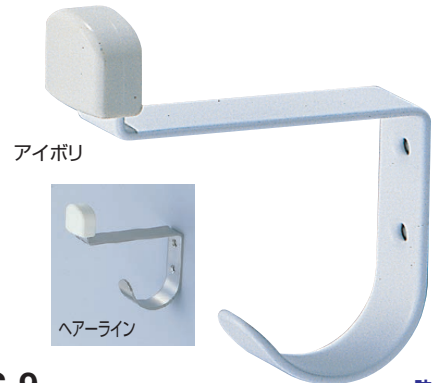

ST-210
ステンビームフック **NEW**
(ステンレス/A4×25)

サイズ	ソフトミラー	入数
60	1,700	10
45	1,250	10
35	1,100	10

ST-260
ステンソアラフック
(ステンレス/A4×25)

ソフトミラー	入数
730	20

ST-261
ステンシルビアフック
(ステンレス/A3×16)

ソフトミラー	入数
560	30

RS-9
ステンフック付戸当り
(ステンレス+軟質樹脂/3.1×16)

ヘアーライン	アイボリ	入数
770	910	20

※アイボリはナイロンコーティング
※アイボリは抗菌・防カビ加工です。

WB

フック

ST-280
スタンダ・ヴィンチ帽子掛L形
(ステンレス/A4×25)

ソフトミラー	入数
850	10

ST-281
スタンダ・ヴィンチ帽子掛W形
(ステンレス/A4×25)

ソフトミラー	入数
1,200	10

ST-57
ステン小判J形フック
(ステンレス/3.1×16)

ヘアーライン	アイボリ	黒	入数
430	650	650	30

※アイボリ、黒はナイロンコーティング
※アイボリは抗菌・防カビ加工です。

ST-91

ST-92

ST-93

ST-91 トップフック (ステンレス/Ⅲ⊕3.5×25)

ST-92 クローゼットフックA形 (ステンレス/Ⅲ⊕3.5×25)