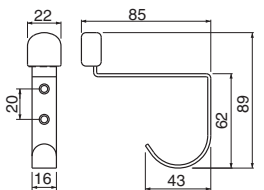

ST-210
ステンビームフック **NEW**
(ステンレス/A4×25)

サイズ	ソフトミラー	入数
60	1,700	10
45	1,250	10
35	1,100	10

ST-260
ステンソアラフック
(ステンレス/A4×25)

ソフトミラー	入数
730	20

ST-261
ステンシルビアフック
(ステンレス/A3×16)

ソフトミラー	入数
560	30

RS-9
ステンフック付戸当り
(ステンレス+軟質樹脂/3.1×16)

ヘアーライン	アイボリ	入数
770	910	20

※アイボリはナイロンコーティング
※アイボリは抗菌・防カビ加工です。

WB

フック

ST-280
スタンダ・ヴィンチ帽子掛L形
(ステンレス/A4×25)

ソフトミラー	入数
850	10

ST-281
スタンダ・ヴィンチ帽子掛W形
(ステンレス/A4×25)

ソフトミラー	入数
1,200	10

ST-57
ステン小判J形フック
(ステンレス/3.1×16)

ヘアーライン	アイボリ	黒	入数
430	650	650	30

※アイボリ、黒はナイロンコーティング
※アイボリは抗菌・防カビ加工です。

ST-91

ST-92

ST-93

ST-91 トップフック (ステンレス/Ⅲ⊕3.5×25)

ST-92 クローゼットフックA形 (ステンレス/Ⅲ⊕3.5×25)