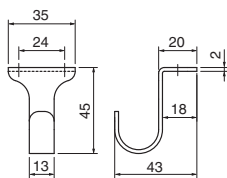

ST-57
ステン小判J形フック
(ステンレス/3.1×16)

ヘアーライン	アイボリ	黒	入数
430	650	650	30

※アイボリ、黒はナイロンコーティング
※アイボリは抗菌・防カビ加工です。

ST-91

ST-92

ST-93

ST-91 トップフック (ステンレス/Ⅲ⊕3.5×25)

ST-92 クローゼットフックA形 (ステンレス/Ⅲ⊕3.5×25)

ST-93 クローゼットフックB形 (ステンレス/Ⅲ⊕3.5×25)

品番	鏡面磨	入数
ST-91-92	520	20
ST-93	490	20

ヘアーライン

ST-90 長押フック
(ステンレス)

品番	鏡面磨	入数
ST-90	520	20