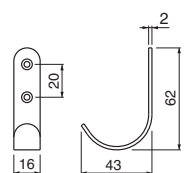

ヘアーライン	アイボリ	入数
770	910	20

※アイボリはナイロンコーティング
※アイボリは抗菌・防カビ加工です。

WB

フック

ST-280
スタンダ・ヴィンチ帽子掛L形
(ステンレス/A4×25)

ソフトミラー	入数
850	10

ST-281
スタンダ・ヴィンチ帽子掛W形
(ステンレス/A4×25)

ソフトミラー	入数
1,200	10

ST-57
ステン小判J形フック
(ステンレス/3.1×16)

ヘアーライン	アイボリ	黒	入数
430	650	650	30

※アイボリ、黒はナイロンコーティング
※アイボリは抗菌・防カビ加工です。

ST-91

ST-92

ST-93

ST-91 トップフック (ステンレス/Ⅲ⊕3.5×25)

ST-92 クローゼットフックA形 (ステンレス/Ⅲ⊕3.5×25)