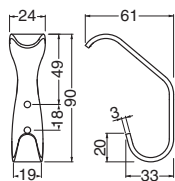

ST-210
ステンビームフック **NEW**
(ステンレス/A4×25)

サイズ	ソフトミラー	入数
60	1,700	10
45	1,250	10
35	1,100	10

ST-260
ステンソアラフック
(ステンレス/A4×25)

ソフトミラー	入数
730	20

ST-261
ステンシルビアフック
(ステンレス/A3×16)

ソフトミラー	入数
560	30

RS-9
ステンフック付戸当り
(ステンレス+軟質樹脂/3.1×16)

ヘアーライン	アイボリ	入数
770	910	20

※アイボリはナイロンコーティング
※アイボリは抗菌・防カビ加工です。

WB

フック

ST-280
スタンダ・ヴィンチ帽子掛L形
(ステンレス/A4×25)

ソフトミラー	入数
850	10

ST-281
スタンダ・ヴィンチ帽子掛W形
(ステンレス/A4×25)

ソフトミラー	入数
1,200	10

ST-57
ステン小判J形フック
(ステンレス/3.1×16)

ヘアーライン	アイボリ	黒	入数
430	650	650	30

※アイボリ、黒はナイロンコーティング
※アイボリは抗菌・防カビ加工です。

ST-91

ST-92

ST-93

ST-91 トップフック (ステンレス/Ⅲ⊕3.5×25)

ST-92 クローゼットフックA形 (ステンレス/Ⅲ⊕3.5×25)

ST-93 クローゼットフックB形 (ステンレス/Ⅲ⊕3.5×25)

品番	鏡面磨	入数
ST-91-92	520	20
ST-93	490	20

ヘアーライン

ST-90 長押フック
(ステンレス)

品番	鏡面磨	入数
ST-90	520	20