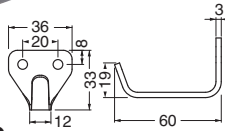

ST-210
ステンビームフック **NEW**
(ステンレス/A4×25)

サイズ	ソフトミラー	入数
60	1,700	10
45	1,250	10
35	1,100	10

ST-260
ステンソアラフック
(ステンレス/A4×25)

ソフトミラー	入数
730	20

ST-261
ステンシルビアフック
(ステンレス/A3×16)

ソフトミラー	入数
560	30

RS-9
ステンフック付戸当り
(ステンレス+軟質樹脂/3.1×16)

ヘアーライン	アイボリ	入数
770	910	20

※アイボリはナイロンコーティング
※アイボリは抗菌・防カビ加工です。

WB

フック

ST-280
スタンダ・ヴィンチ帽子掛L形
(ステンレス/A4×25)

ソフトミラー	入数
850	10

ST-281
スタンダ・ヴィンチ帽子掛W形
(ステンレス/A4×25)

ソフトミラー	入数
1,200	10