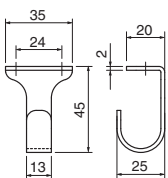

ヘアーライン	アイボリ	入数
770	910	20

※アイボリはナイロンコーティング
※アイボリは抗菌・防カビ加工です。

WB

フック

ST-280
スタンダ・ヴィンチ帽子掛L形
(ステンレス/A4×25)

ソフトミラー	入数
850	10

ST-281
スタンダ・ヴィンチ帽子掛W形
(ステンレス/A4×25)

ソフトミラー	入数
1,200	10

ST-57
ステン小判J形フック
(ステンレス/3.1×16)

ヘアーライン	アイボリ	黒	入数
430	650	650	30

※アイボリ、黒はナイロンコーティング
※アイボリは抗菌・防カビ加工です。

ST-91

ST-92

ST-93

ST-91 トップフック (ステンレス/Ⅲ⊕3.5×25)

ST-92 クローゼットフックA形 (ステンレス/Ⅲ⊕3.5×25)

ST-93 クローゼットフックB形 (ステンレス/Ⅲ⊕3.5×25)

品番	鏡面磨	入数
ST-91-92	520	20
ST-93	490	20

ヘアーライン

ST-90 長押フック
(ステンレス)

品番	鏡面磨	入数
ST-90	520	20