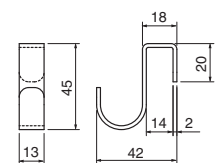

ST-57
ステン小判J形フック
(ステンレス/3.1×16)

ヘアーライン	アイボリ	黒	入数
430	650	650	30

※アイボリ、黒はナイロンコーティング
※アイボリは抗菌・防カビ加工です。

ST-91

ST-92

ST-93

ST-91 トップフック (ステンレス/Ⅲ⊕3.5×25)

ST-92 クローゼットフックA形 (ステンレス/Ⅲ⊕3.5×25)

ST-93 クローゼットフックB形 (ステンレス/Ⅲ⊕3.5×25)

品番	鏡面磨	入数
ST-91-92	520	20
ST-93	490	20

ヘアーライン

ST-90 長押フック
(ステンレス)

品番	鏡面磨	入数
ST-90	520	20