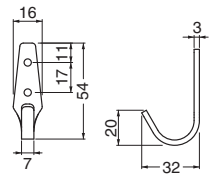

ST-210
ステンビームフック **NEW**
(ステンレス/A4×25)

サイズ	ソフトミラー	入数
60	1,700	10
45	1,250	10
35	1,100	10

ST-260
ステンソアラフック
(ステンレス/A4×25)

ソフトミラー	入数
730	20

ST-261
ステンシルビアフック
(ステンレス/A3×16)

ソフトミラー	入数
560	30

RS-9
ステンフック付戸当り
(ステンレス+軟質樹脂/3.1×16)

ヘアーライン	アイボリ	入数
770	910	20

※アイボリはナイロンコーティング
※アイボリは抗菌・防カビ加工です。

WB

フック

ST-280
スタンダ・ヴィンチ帽子掛L形
(ステンレス/A4×25)

ソフトミラー	入数
850	10

ST-281
スタンダ・ヴィンチ帽子掛W形
(ステンレス/A4×25)

ソフトミラー	入数
1,200	10