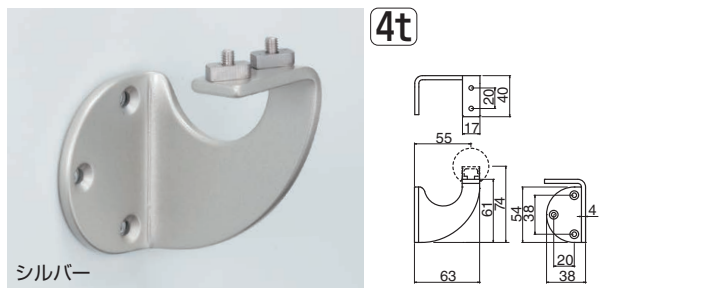

SBR-8100 R形スマートブラケットL受 (ステンレス/A4×40)

PAT.P  
HS3

サイズ	AG	シルバー	アンバー	入数
SL	2,500	2,500	2,500	10
F	2,200	2,200	2,200	10

SBR-8101 R形スマートブラケット直受 (ステンレス/A4×40)

PAT.P  
HS3

サイズ	AG	シルバー	アンバー	入数
SL	2,200	2,200	2,200	10
F	1,900	1,900	1,900	10

SBR-8102L R形スマートブラケットL受(左) (ステンレス/A4×40)

PAT.P  
HS3

サイズ	AG	シルバー	アンバー	入数
SL	2,600	2,600	2,600	10
F	2,300	2,300	2,300	10

SBR-8102R R形スマートブラケットL受(右) (ステンレス/A4×40)

PAT.P  
HS3

サイズ	AG	シルバー	アンバー	入数
SL	2,600	2,600	2,600	10
F	2,300	2,300	2,300	10

SBR-8103L R形スマートブラケットオフセット(左) (ステンレス/A4×40)

PAT.P  
HS3

サイズ	AG	シルバー	アンバー	入数
SL	3,100	3,100	3,100	10
F	2,800	2,800	2,800	10

SBR-8103R R形スマートブラケットオフセット(右) (ステンレス/A4×40)

PAT.P  
HS3

サイズ	AG	シルバー	アンバー	入数
SL	3,100	3,100	3,100	10
F	2,800	2,800	2,800	10

SBR-8104 S形スマートブラケット受 (ステンレス/A4×40)

PAT.P  
HS3

サイズ	AG	シルバー	アンバー	入数
SL	2,800	2,800	2,800	10
F	2,500	2,500	2,500	10

SBR-8105 V形スマートブラケット受 (ステンレス)

PAT.P  
HS3

サイズ	AG	シルバー	アンバー	入数
SL	3,100	3,100	3,100	10
F	2,700	2,700	2,700	10