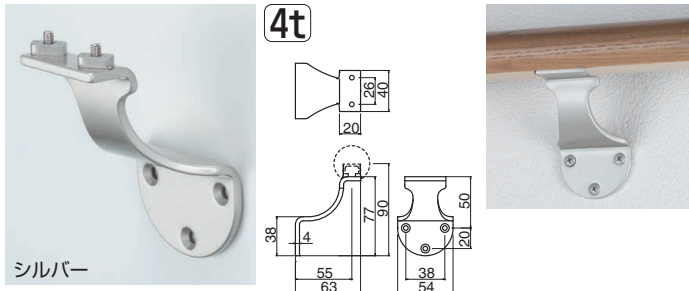

スマートラインシステム **NEW**

らくらく施工

ステンレス製  
高耐久性

35φ

F  
フラット

手すり  
アフローチ  
室内用  
玄関手すり  
室内用  
補助手すり  
どこでも手すり  
まがりん棒  
室内用  
補助手すり  
手すり用丸棒  
ブラケットベース  
室内用  
補助手すり  
自在ジョイント  
ブラケット  
デコブラケット  
ブラケット  
収納いす  
手すり

SBR-8100 R形スマートブラケットL受 (ステンレス/A4×40)

PAT.P  
HS3

サイズ	AG	シルバー	アンバー	入数
SL	2,500	2,500	2,500	10
F	2,200	2,200	2,200	10

SBR-8101 R形スマートブラケット直受 (ステンレス/A4×40)

PAT.P  
HS3

サイズ	AG	シルバー	アンバー	入数
SL	2,200	2,200	2,200	10
F	1,900	1,900	1,900	10

SBR-8102L R形スマートブラケットL受(左) (ステンレス/A4×40)

PAT.P  
HS3

サイズ	AG	シルバー	アンバー	入数
SL	2,600	2,600	2,600	10
F	2,300	2,300	2,300	10

SBR-8102R R形スマートブラケットL受(右) (ステンレス/A4×40)

PAT.P  
HS3

サイズ	AG	シルバー	アンバー	入数
SL	2,600	2,600	2,600	10
F	2,300	2,300	2,300	10