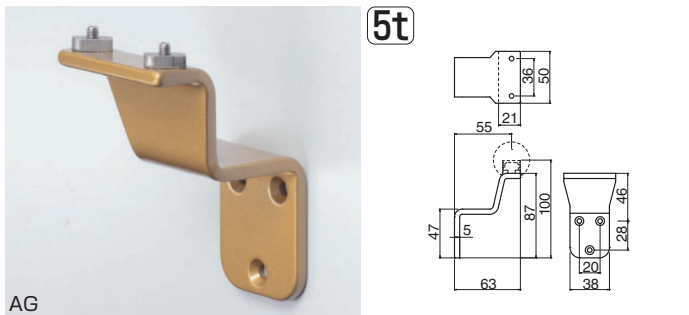

SBR-8102L R形スマートブラケットL受(左) (ステンレス/A4×40)

PAT.P  
HS3

サイズ	AG	シルバー	アンバー	入数
SL	2,600	2,600	2,600	10
F	2,300	2,300	2,300	10

SBR-8102R R形スマートブラケットL受(右) (ステンレス/A4×40)

PAT.P  
HS3

サイズ	AG	シルバー	アンバー	入数
SL	2,600	2,600	2,600	10
F	2,300	2,300	2,300	10

SBR-8103L R形スマートブラケットオフセット(左) (ステンレス/A4×40)

PAT.P  
HS3

サイズ	AG	シルバー	アンバー	入数
SL	3,100	3,100	3,100	10
F	2,800	2,800	2,800	10

SBR-8103R R形スマートブラケットオフセット(右) (ステンレス/A4×40)

PAT.P  
HS3

サイズ	AG	シルバー	アンバー	入数
SL	3,100	3,100	3,100	10
F	2,800	2,800	2,800	10

SBR-8104 S形スマートブラケット受 (ステンレス/A4×40)

PAT.P  
HS3

サイズ	AG	シルバー	アンバー	入数
SL	2,800	2,800	2,800	10
F	2,500	2,500	2,500	10

SBR-8105 V形スマートブラケット受 (ステンレス)

PAT.P  
HS3

サイズ	AG	シルバー	アンバー	入数
SL	3,100	3,100	3,100	10
F	2,700	2,700	2,700	10