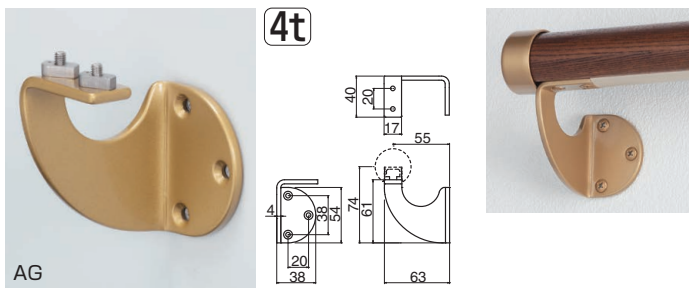

スマートラインシステム **NEW**

らくらく施工

ステンレス製  
高耐久性

35φ

F  
フラット

手すり  
アフローチ  
室内用  
玄関手すり  
室内用  
補助手すり  
どこでも手すり  
まがりん棒  
室内用  
補助手すり  
手すり用丸棒  
ブラケットベース  
室内用  
補助手すり  
自在ジョイント  
ブラケット  
デコブラケット  
ブラケット  
収納いす  
手すり

SBR-8100 R形スマートブラケットL受 (ステンレス/A4×40)

PAT.P  
HS3

サイズ	AG	シルバー	アンバー	入数
SL	2,500	2,500	2,500	10
F	2,200	2,200	2,200	10

SBR-8101 R形スマートブラケット直受 (ステンレス/A4×40)

PAT.P  
HS3

サイズ	AG	シルバー	アンバー	入数
SL	2,200	2,200	2,200	10
F	1,900	1,900	1,900	10

SBR-8102L R形スマートブラケットL受(左) (ステンレス/A4×40)

PAT.P  
HS3

サイズ	AG	シルバー	アンバー	入数
SL	2,600	2,600	2,600	10
F	2,300	2,300	2,300	10

SBR-8102R R形スマートブラケットL受(右) (ステンレス/A4×40)

PAT.P  
HS3

サイズ	AG	シルバー	アンバー	入数
SL	2,600	2,600	2,600	10
F	2,300	2,300	2,300	10

SBR-8103L R形スマートブラケットオフセット(左) (ステンレス/A4×40)

PAT.P  
HS3

サイズ	AG	シルバー	アンバー	入数
SL	3,100	3,100	3,100	10
F	2,800	2,800	2,800	10

SBR-8103R R形スマートブラケットオフセット(右) (ステンレス/A4×40)

PAT.P  
HS3

サイズ	AG	シルバー	アンバー	入数
SL	3,100	3,100	3,100	10
F	2,800	2,800	2,800	10