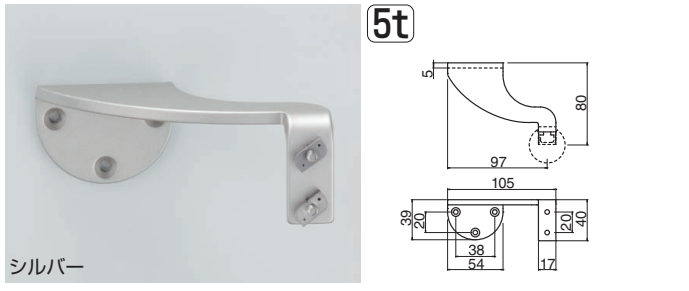

SBR-8100 R形スマートブラケットL受 (ステンレス/A4×40)

PAT.P  
HS3

サイズ	AG	シルバー	アンバー	入数
SL	2,500	2,500	2,500	10
F	2,200	2,200	2,200	10

SBR-8101 R形スマートブラケット直受 (ステンレス/A4×40)

PAT.P  
HS3

サイズ	AG	シルバー	アンバー	入数
SL	2,200	2,200	2,200	10
F	1,900	1,900	1,900	10

SBR-8102L R形スマートブラケットL受(左) (ステンレス/A4×40)

PAT.P  
HS3

サイズ	AG	シルバー	アンバー	入数
SL	2,600	2,600	2,600	10
F	2,300	2,300	2,300	10

SBR-8102R R形スマートブラケットL受(右) (ステンレス/A4×40)

PAT.P  
HS3

サイズ	AG	シルバー	アンバー	入数
SL	2,600	2,600	2,600	10
F	2,300	2,300	2,300	10

SBR-8103L R形スマートブラケットオフセット(左) (ステンレス/A4×40)

PAT.P  
HS3

サイズ	AG	シルバー	アンバー	入数
SL	3,100	3,100	3,100	10
F	2,800	2,800	2,800	10

SBR-8103R R形スマートブラケットオフセット(右) (ステンレス/A4×40)

PAT.P  
HS3

サイズ	AG	シルバー	アンバー	入数
SL	3,100	3,100	3,100	10
F	2,800	2,800	2,800	10