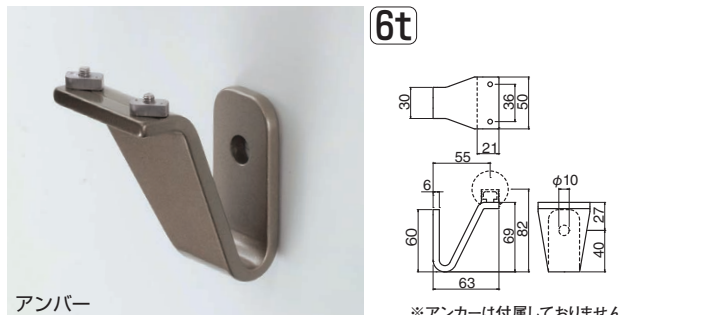

SBR-8104 S形スマートブラケット受 (ステンレス/A4×40)

PAT.P  
HS3

サイズ	AG	シルバー	アンバー	入数
SL	2,800	2,800	2,800	10
F	2,500	2,500	2,500	10

SBR-8105 V形スマートブラケット受 (ステンレス)

PAT.P  
HS3

サイズ	AG	シルバー	アンバー	入数
SL	3,100	3,100	3,100	10
F	2,700	2,700	2,700	10