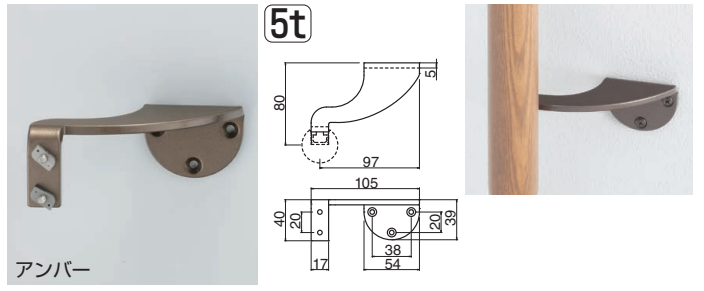

SBR-8102L R形スマートブラケットL受(左) (ステンレス/A4×40)

PAT.P  
HS3

サイズ	AG	シルバー	アンバー	入数
SL	2,600	2,600	2,600	10
F	2,300	2,300	2,300	10

SBR-8102R R形スマートブラケットL受(右) (ステンレス/A4×40)

PAT.P  
HS3

サイズ	AG	シルバー	アンバー	入数
SL	2,600	2,600	2,600	10
F	2,300	2,300	2,300	10

SBR-8103L R形スマートブラケットオフセット(左) (ステンレス/A4×40)

PAT.P  
HS3

サイズ	AG	シルバー	アンバー	入数
SL	3,100	3,100	3,100	10
F	2,800	2,800	2,800	10

SBR-8103R R形スマートブラケットオフセット(右) (ステンレス/A4×40)

PAT.P  
HS3

サイズ	AG	シルバー	アンバー	入数
SL	3,100	3,100	3,100	10
F	2,800	2,800	2,800	10

SBR-8104 S形スマートブラケット受 (ステンレス/A4×40)

PAT.P  
HS3

サイズ	AG	シルバー	アンバー	入数
SL	2,800	2,800	2,800	10
F	2,500	2,500	2,500	10

SBR-8105 V形スマートブラケット受 (ステンレス)

PAT.P  
HS3

サイズ	AG	シルバー	アンバー	入数
SL	3,100	3,100	3,100	10
F	2,700	2,700	2,700	10