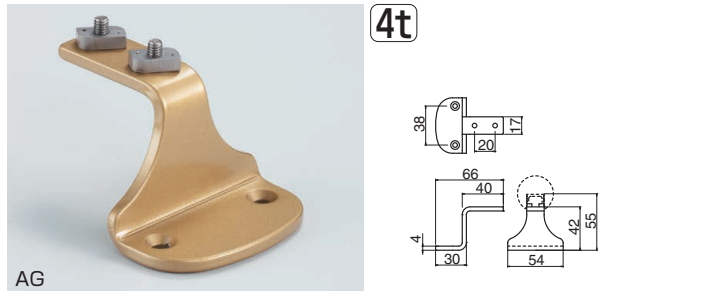

SBR-8100 R形スマートブラケットL受 (ステンレス/A4×40)

PAT.P  
HS3

サイズ	AG	シルバー	アンバー	入数
SL	2,500	2,500	2,500	10
F	2,200	2,200	2,200	10

SBR-8101 R形スマートブラケット直受 (ステンレス/A4×40)

PAT.P  
HS3

サイズ	AG	シルバー	アンバー	入数
SL	2,200	2,200	2,200	10
F	1,900	1,900	1,900	10

SBR-8102L R形スマートブラケットL受(左) (ステンレス/A4×40)

PAT.P  
HS3

サイズ	AG	シルバー	アンバー	入数
SL	2,600	2,600	2,600	10
F	2,300	2,300	2,300	10

SBR-8102R R形スマートブラケットL受(右) (ステンレス/A4×40)

PAT.P  
HS3

サイズ	AG	シルバー	アンバー	入数
SL	2,600	2,600	2,600	10
F	2,300	2,300	2,300	10

SBR-8103L R形スマートブラケットオフセット(左) (ステンレス/A4×40)

PAT.P  
HS3

サイズ	AG	シルバー	アンバー	入数
SL	3,100	3,100	3,100	10
F	2,800	2,800	2,800	10

SBR-8103R R形スマートブラケットオフセット(右) (ステンレス/A4×40)

PAT.P  
HS3

サイズ	AG	シルバー	アンバー	入数
SL	3,100	3,100	3,100	10
F	2,800	2,800	2,800	10