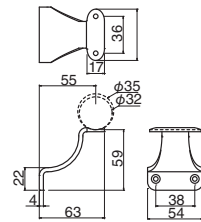

サイズ	AG	シルバー	アンバー	入数
35・32	2,500	2,500	2,500	10

PAT. HS3

SBR-108R スリムブラケットL受(右)

(ステンレス/A4×40、A4×20)

4t

AG

サイズ	AG	シルバー	アンバー	入数
35・32	2,500	2,500	2,500	10

PAT. HS3

SBR-109 スリムブラケット横L受

(ステンレス/A4×40、A4×20)

4t

AG

サイズ	AG	シルバー	アンバー	入数
35・32	2,500	2,500	2,500	10

PAT. HS3

SBR-110 スリムブラケット縦直受

(ステンレス/A4×40、A4×20)

4t

アンバー

サイズ	AG	シルバー	アンバー	入数
35・32	2,200	2,200	2,200	10

PAT. HS3

SBR-111 ツインブラケットL受

(ステンレス/A4×40、A4×20)

3t

AG

サイズ	AG	シルバー	アンバー	入数
35・32	4,300	4,300	4,300	10

PAT. HS3

SBR-112 ツインブラケット直受

(ステンレス/A4×40、A4×20)

3t

シルバー

サイズ	AG	シルバー	アンバー	入数
35・32	3,700	3,700	3,700	10

HS3