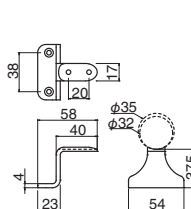

サイズ	AG	シルバー	アンバー	入数
35・32	2,500	2,500	2,500	10

PAT. HS3

SBR-108R スリムブラケットL受(右)

(ステンレス/A4×40、A4×20)

4t

AG

サイズ	AG	シルバー	アンバー	入数
35・32	2,500	2,500	2,500	10

PAT. HS3

SBR-109 スリムブラケット横L受

(ステンレス/A4×40、A4×20)

4t

AG

サイズ	AG	シルバー	アンバー	入数
35・32	2,500	2,500	2,500	10

PAT. HS3

SBR-110 スリムブラケット縦直受

(ステンレス/A4×40、A4×20)

4t

アンバー

サイズ	AG	シルバー	アンバー	入数
35・32	2,200	2,200	2,200	10

PAT. HS3

SBR-111 ツインブラケットL受

(ステンレス/A4×40、A4×20)

3t

AG

サイズ	AG	シルバー	アンバー	入数
35・32	4,300	4,300	4,300	10

PAT. HS3

SBR-112 ツインブラケット直受

(ステンレス/A4×40、A4×20)

3t

シルバー

サイズ	AG	シルバー	アンバー	入数
35・32	3,700	3,700	3,700	10

HS3