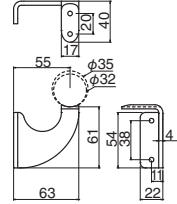

SBR-106 スリムブラケット縦L受

(ステンレス/A4×40、A4×20)

6t

AG

サイズ	AG	シルバー	アンバー	入数
35・32	2,600	2,600	2,600	10

PAT. HS3

SBR-107 スリムブラケット横直受

(ステンレス/A4×40、A4×20)

4t

AG

サイズ	AG	シルバー	アンバー	入数
35・32	2,200	2,200	2,200	10

PAT. HS3

SBR-108L スリムブラケットL受(左)

(ステンレス/A4×40、A4×20)

4t

シルバー

サイズ	AG	シルバー	アンバー	入数
35・32	2,500	2,500	2,500	10

PAT. HS3

SBR-108R スリムブラケットL受(右)

(ステンレス/A4×40、A4×20)

4t

AG

サイズ	AG	シルバー	アンバー	入数
35・32	2,500	2,500	2,500	10

PAT. HS3

SBR-109 スリムブラケット横L受

(ステンレス/A4×40、A4×20)

4t

AG

サイズ	AG	シルバー	アンバー	入数
35・32	2,500	2,500	2,500	10

PAT. HS3

SBR-110 スリムブラケット縦直受

(ステンレス/A4×40、A4×20)