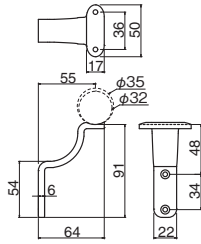

SBR-106 スリムブラケット縦L受

(ステンレス/A4×40、A4×20)

6t

AG

サイズ	AG	シルバー	アンバー	入数
35・32	2,600	2,600	2,600	10

PAT. HS3

SBR-107 スリムブラケット横直受

(ステンレス/A4×40、A4×20)

4t

AG

サイズ	AG	シルバー	アンバー	入数
35・32	2,200	2,200	2,200	10

PAT. HS3

SBR-108L スリムブラケットL受(左)

(ステンレス/A4×40、A4×20)

4t

シルバー

サイズ	AG	シルバー	アンバー	入数
35・32	2,500	2,500	2,500	10

PAT. HS3

SBR-108R スリムブラケットL受(右)

(ステンレス/A4×40、A4×20)

4t

AG

サイズ	AG	シルバー	アンバー	入数
35・32	2,500	2,500	2,500	10

PAT. HS3

サイズ	AG	シルバー	アンバー	入数
35・32	4,300	4,300	4,300	10

PAT. HS3

SBR-112 ツインブラケット直受

(ステンレス/A4×40、A4×20)

3t

シルバー

サイズ	AG	シルバー	アンバー	入数
35・32	3,700	3,700	3,700	10

HS3