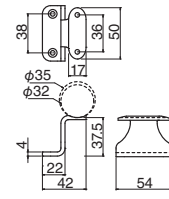

SBR-106 スリムブラケット縦L受

(ステンレス/A4×40、A4×20)

6t

AG

サイズ	AG	シルバー	アンバー	入数
35・32	2,600	2,600	2,600	10

PAT. HS3

SBR-107 スリムブラケット横直受

(ステンレス/A4×40、A4×20)

4t

AG

サイズ	AG	シルバー	アンバー	入数
35・32	2,200	2,200	2,200	10

PAT. HS3

SBR-108L スリムブラケットL受(左)

(ステンレス/A4×40、A4×20)

4t

シルバー

サイズ	AG	シルバー	アンバー	入数
35・32	2,500	2,500	2,500	10

PAT. HS3

SBR-108R スリムブラケットL受(右)

(ステンレス/A4×40、A4×20)

4t

AG

サイズ	AG	シルバー	アンバー	入数
35・32	2,500	2,500	2,500	10

PAT. HS3

サイズ	AG	シルバー	アンバー	入数
35・32	4,300	4,300	4,300	10

PAT. HS3

SBR-112 ツインブラケット直受

(ステンレス/A4×40、A4×20)

3t

シルバー

サイズ	AG	シルバー	アンバー	入数
35・32	3,700	3,700	3,700	10

HS3