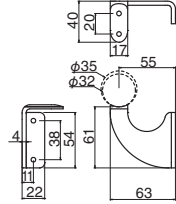

SBR-106 スリムブラケット縦L受

(ステンレス/A4×40、A4×20)

6t

AG

サイズ	AG	シルバー	アンバー	入数
35・32	2,600	2,600	2,600	10

PAT. HS3

SBR-107 スリムブラケット横直受

(ステンレス/A4×40、A4×20)

4t

AG

サイズ	AG	シルバー	アンバー	入数
35・32	2,200	2,200	2,200	10

PAT. HS3

SBR-108L スリムブラケットL受(左)

(ステンレス/A4×40、A4×20)

4t

シルバー

サイズ	AG	シルバー	アンバー	入数
35・32	2,500	2,500	2,500	10

PAT. HS3

SBR-108R スリムブラケットL受(右)

(ステンレス/A4×40、A4×20)

4t

AG

サイズ	AG	シルバー	アンバー	入数
35・32	2,500	2,500	2,500	10

PAT. HS3

SBR-109 スリムブラケット横L受

(ステンレス/A4×40、A4×20)

4t

AG

サイズ	AG	シルバー	アンバー	入数
35・32	2,500	2,500	2,500	10

PAT. HS3

SBR-110 スリムブラケット縦直受

(ステンレス/A4×40、A4×20)