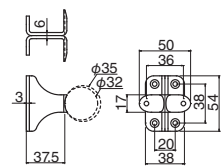

サイズ	AG	シルバー	アンバー	入数
35・32	2,500	2,500	2,500	10

PAT. HS3

SBR-108R スリムブラケットL受(右)

(ステンレス/A4×40、A4×20)

4t

AG

サイズ	AG	シルバー	アンバー	入数
35・32	2,500	2,500	2,500	10

PAT. HS3

SBR-109 スリムブラケット横L受

(ステンレス/A4×40、A4×20)

4t

AG

サイズ	AG	シルバー	アンバー	入数
35・32	2,500	2,500	2,500	10

PAT. HS3

SBR-110 スリムブラケット縦直受

(ステンレス/A4×40、A4×20)

4t

アンバー

サイズ	AG	シルバー	アンバー	入数
35・32	2,200	2,200	2,200	10

PAT. HS3

SBR-111 ツインブラケットL受

(ステンレス/A4×40、A4×20)

3t

AG

サイズ	AG	シルバー	アンバー	入数
35・32	4,300	4,300	4,300	10

PAT. HS3

SBR-112 ツインブラケット直受

(ステンレス/A4×40、A4×20)

3t

シルバー

サイズ	AG	シルバー	アンバー	入数
35・32	3,700	3,700	3,700	10

HS3