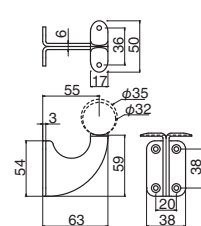

サイズ	AG	シルバー	アンバー	入数
35・32	2,500	2,500	2,500	10

PAT. HS3

SBR-108R スリムブラケットL受(右)

(ステンレス/A4×40、A4×20)

4t

AG

サイズ	AG	シルバー	アンバー	入数
35・32	2,500	2,500	2,500	10

PAT. HS3

SBR-109 スリムブラケット横L受

(ステンレス/A4×40、A4×20)

4t

AG

サイズ	AG	シルバー	アンバー	入数
35・32	2,500	2,500	2,500	10

PAT. HS3

SBR-110 スリムブラケット縦直受

(ステンレス/A4×40、A4×20)

4t

アンバー

サイズ	AG	シルバー	アンバー	入数
35・32	2,200	2,200	2,200	10

PAT. HS3

SBR-111 ツインブラケットL受

(ステンレス/A4×40、A4×20)

3t

AG

サイズ	AG	シルバー	アンバー	入数
35・32	4,300	4,300	4,300	10

PAT. HS3

SBR-112 ツインブラケット直受

(ステンレス/A4×40、A4×20)

3t

シルバー

サイズ	AG	シルバー	アンバー	入数
35・32	3,700	3,700	3,700	10

HS3