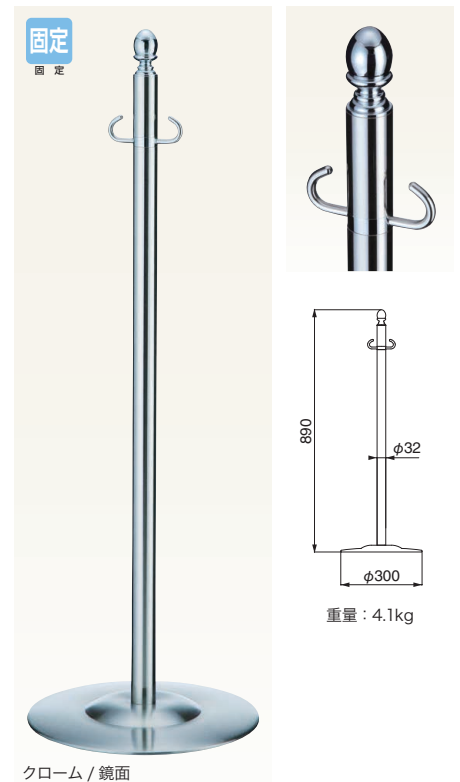

FPP-1355

仕上	1355	入数
クローム/鏡面	27,900	3本

ポール：真チユウ+ステンレス   ベース：ヘアライン

W3

フロアパーテーションポール