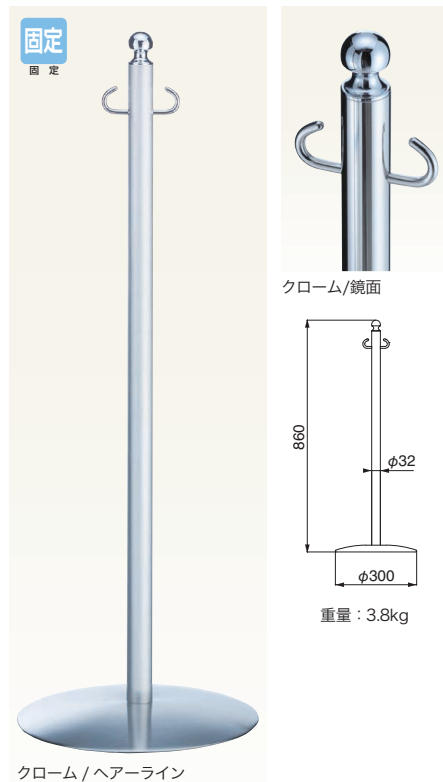

FPP-1254

仕上	1254	入数
クローム/鏡面	23,900	3本
クローム/ヘアライン	23,900	3本

ポール：真チユウ+ステンレス   ベース：ヘアライン