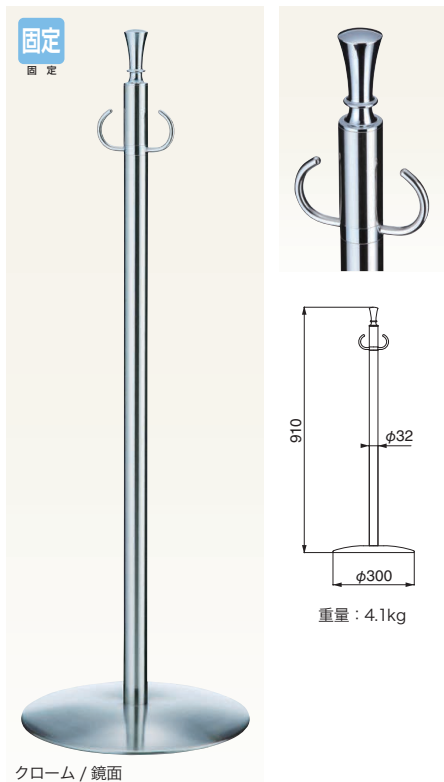

### FPP-0150

仕上	0150	入数
クローム/ヘアライン	24,700	3本

ポール：真チユウ+ステンレス      ベース：ヘアライン

### FPP-1051

仕上	1051	入数
クローム/鏡面	28,600	3本
クローム/ヘアライン	28,600	3本

ポール：真チユウ+ステンレス      ベース：ヘアライン

### FPP-1152

仕上	1152	入数
クローム/ライトオーク	22,000	3本
クローム/ミディアムオーク	22,000	3本
クローム/ダークオーク	22,000	3本

ポール：真チユウ+集成材      ベース：ヘアライン

### FPP-1253

仕上	1253	入数
クローム/鏡面	27,800	3本

ポール：真チユウ+ステンレス      ベース：ヘアライン