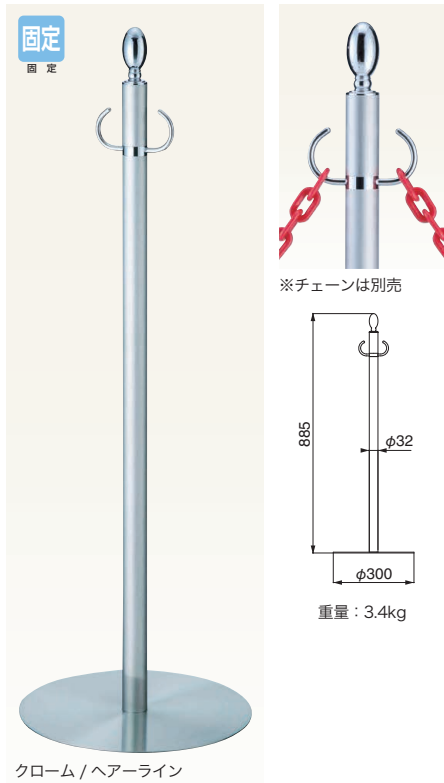

### FPP-0150

仕上	0150	入数
クローム/ヘアライン	24,700	3本

ポール：真チユウ+ステンレス      ベース：ヘアライン

### FPP-1051

仕上	1051	入数
クローム/鏡面	28,600	3本
クローム/ヘアライン	28,600	3本

ポール：真チユウ+ステンレス      ベース：ヘアライン

### FPP-1152

仕上	1152	入数
クローム/ライトオーク	22,000	3本
クローム/ミディアムオーク	22,000	3本
クローム/ダークオーク	22,000	3本

ポール：真チユウ+集成材      ベース：ヘアライン

### FPP-1253

仕上	1253	入数
クローム/鏡面	27,800	3本

ポール：真チユウ+ステンレス      ベース：ヘアライン