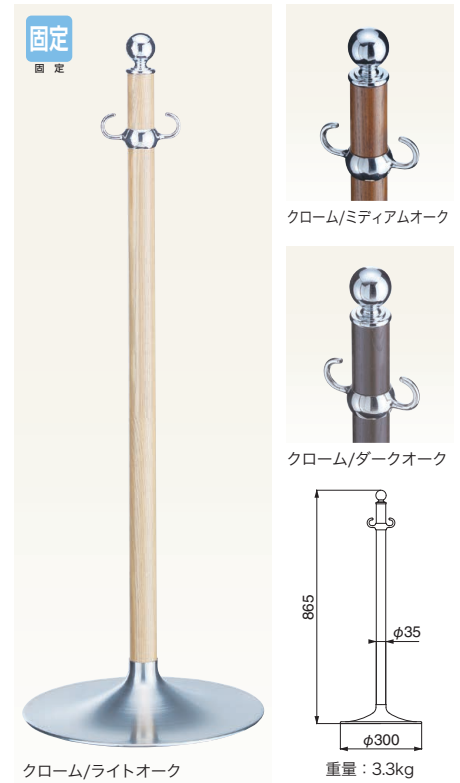

### FPP-0150

仕上	0150	入数
クローム/ヘアライン	24,700	3本

ポール：真チユウ+ステンレス      ベース：ヘアライン

### FPP-1051

仕上	1051	入数
クローム/鏡面	28,600	3本
クローム/ヘアライン	28,600	3本

ポール：真チユウ+ステンレス      ベース：ヘアライン

### FPP-1152

仕上	1152	入数
クローム/ライトオーク	22,000	3本
クローム/ミディアムオーク	22,000	3本
クローム/ダークオーク	22,000	3本

ポール：真チユウ+集成材      ベース：ヘアライン

### FPP-1253

仕上	1253	入数
クローム/鏡面	27,800	3本

ポール：真チユウ+ステンレス      ベース：ヘアライン