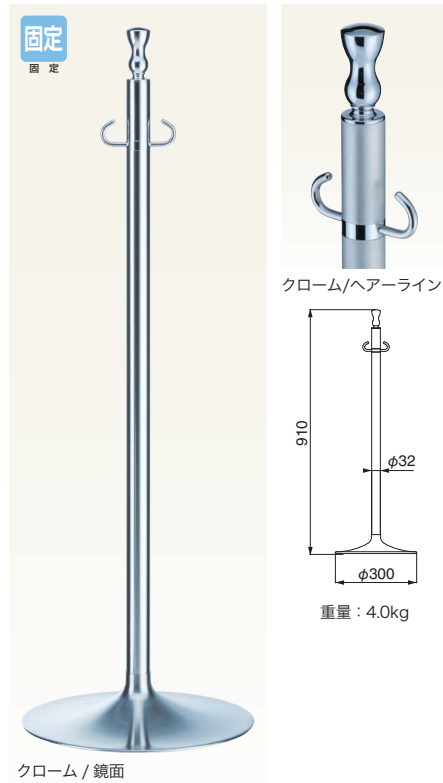

### FPP-0150

仕上	0150	入数
クローム/ヘアライン	24,700	3本

ポール：真チユウ+ステンレス      ベース：ヘアライン

### FPP-1051

仕上	1051	入数
クローム/鏡面	28,600	3本
クローム/ヘアライン	28,600	3本

ポール：真チユウ+ステンレス      ベース：ヘアライン

### FPP-1152

仕上	1152	入数
クローム/ライトオーク	22,000	3本
クローム/ミディアムオーク	22,000	3本
クローム/ダークオーク	22,000	3本

ポール：真チユウ+集成材      ベース：ヘアライン

### FPP-1253

仕上	1253	入数
クローム/鏡面	27,800	3本

ポール：真チユウ+ステンレス      ベース：ヘアライン