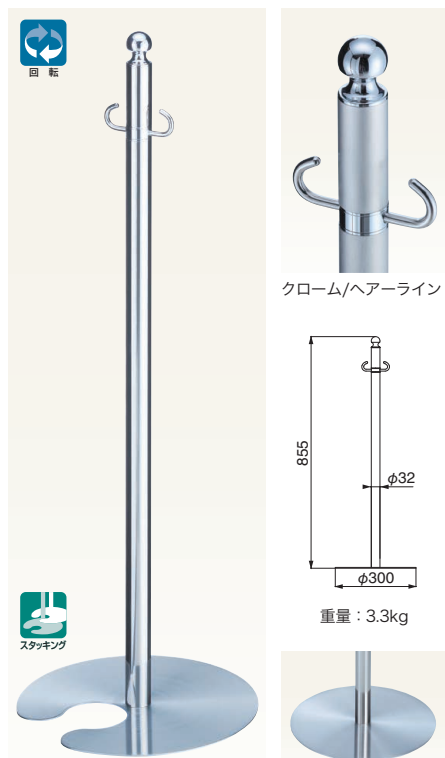

FPP-0105/0205

仕上	0105	0205	入数
クローム/鏡面	24,700	24,700	3本
クローム/ヘアライン	24,700	24,700	3本

ポール：真チュウ+ステンレス
ベース：ヘアライン

FPP-0106/0206

仕上	0106	0206	入数
クローム/ヘアライン	25,500	25,500	3本

ポール：真チュウ+ステンレス
ベース：ヘアライン

FPP-0107/0207

仕上	0107	0207	入数
クローム/鏡面	24,200	24,200	3本

ポール：真チュウ+ステンレス
ベース：ヘアライン

FPP-0108/0208

仕上	0108	0208	入数
クローム/鏡面	25,000	25,000	3本

ポール：真チュウ+ステンレス
ベース：ヘアライン

FPP-0109/0209

仕上	0109	0209	入数
クローム/ヘアライン	25,000	25,000	3本

ポール：真チュウ+ステンレス
ベース：ヘアライン

FPP-0110/0210

仕上	0110	0210	入数
クローム/鏡面	23,900	23,900	3本
クローム/ヘアライン	23,900	23,900	3本

ポール：真チュウ+ステンレス
ベース：ヘアライン

フロアパーテーションポール