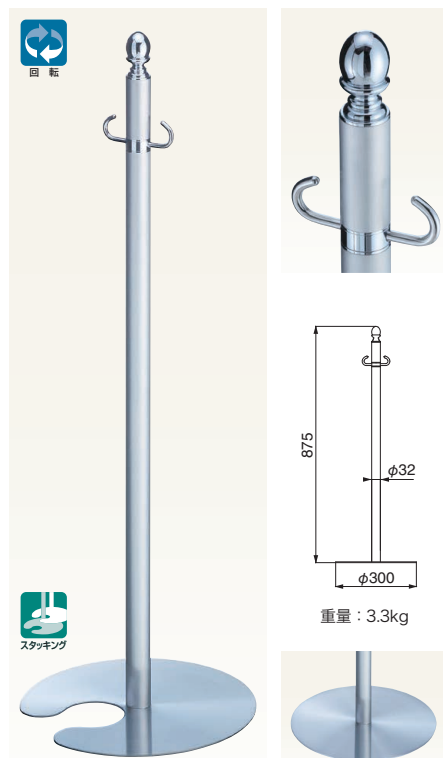

FPP-0105/0205

仕上	0105	0205	入数
クローム/鏡面	24,700	24,700	3本
クローム/ヘアライン	24,700	24,700	3本

ポール：真チュウ+ステンレス
ベース：ヘアライン

FPP-0106/0206

仕上	0106	0206	入数
クローム/ヘアライン	25,500	25,500	3本

ポール：真チュウ+ステンレス
ベース：ヘアライン

FPP-0107/0207

仕上	0107	0207	入数
クローム/鏡面	24,200	24,200	3本

ポール：真チュウ+ステンレス
ベース：ヘアライン

FPP-0108/0208

仕上	0108	0208	入数
クローム/鏡面	25,000	25,000	3本

ポール：真チュウ+ステンレス
ベース：ヘアライン

FPP-0109/0209

仕上	0109	0209	入数
クローム/ヘアライン	25,000	25,000	3本

ポール：真チュウ+ステンレス
ベース：ヘアライン

FPP-0110/0210

仕上	0110	0210	入数
クローム/鏡面	23,900	23,900	3本
クローム/ヘアライン	23,900	23,900	3本

ポール：真チュウ+ステンレス
ベース：ヘアライン

フロアパーテーションポール