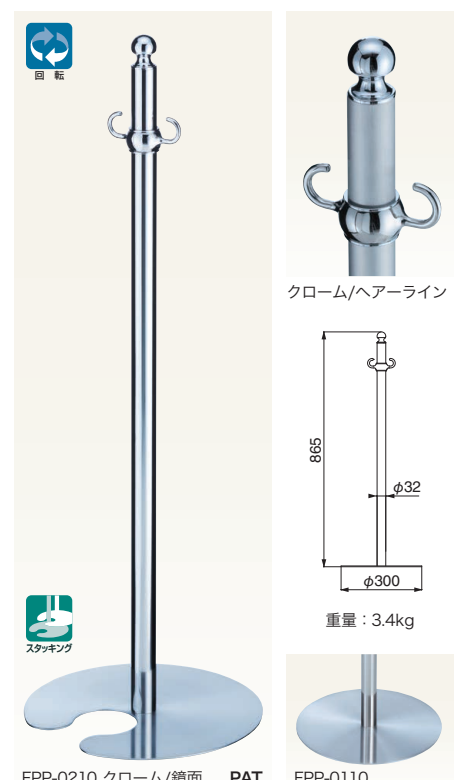

FPP-0105/0205

仕上	0105	0205	入数
クローム/鏡面	24,700	24,700	3本
クローム/ヘアライン	24,700	24,700	3本

ポール：真チュウ+ステンレス
ベース：ヘアライン

FPP-0106/0206

仕上	0106	0206	入数
クローム/ヘアライン	25,500	25,500	3本

ポール：真チュウ+ステンレス
ベース：ヘアライン

FPP-0107/0207

仕上	0107	0207	入数
クローム/鏡面	24,200	24,200	3本

ポール：真チュウ+ステンレス
ベース：ヘアライン

FPP-0108/0208

仕上	0108	0208	入数
クローム/鏡面	25,000	25,000	3本

ポール：真チュウ+ステンレス
ベース：ヘアライン

FPP-0109/0209

仕上	0109	0209	入数
クローム/ヘアライン	25,000	25,000	3本

ポール：真チュウ+ステンレス
ベース：ヘアライン

FPP-0110/0210

仕上	0110	0210	入数
クローム/鏡面	23,900	23,900	3本
クローム/ヘアライン	23,900	23,900	3本

ポール：真チュウ+ステンレス
ベース：ヘアライン

フロアパーテーションポール