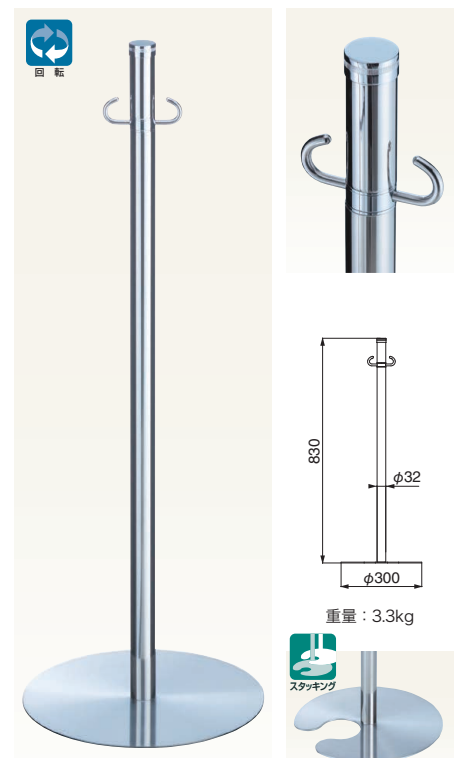

FPP-0105/0205

仕上	0105	0205	入数
クローム/鏡面	24,700	24,700	3本
クローム/ヘアライン	24,700	24,700	3本

ポール：真チュウ+ステンレス
ベース：ヘアライン

FPP-0106/0206

仕上	0106	0206	入数
クローム/ヘアライン	25,500	25,500	3本

ポール：真チュウ+ステンレス
ベース：ヘアライン

FPP-0107/0207

仕上	0107	0207	入数
クローム/鏡面	24,200	24,200	3本

ポール：真チュウ+ステンレス
ベース：ヘアライン

FPP-0108/0208

仕上	0108	0208	入数
クローム/鏡面	25,000	25,000	3本

ポール：真チュウ+ステンレス
ベース：ヘアライン

FPP-0109/0209

仕上	0109	0209	入数
クローム/ヘアライン	25,000	25,000	3本

ポール：真チュウ+ステンレス
ベース：ヘアライン

FPP-0110/0210

仕上	0110	0210	入数
クローム/鏡面	23,900	23,900	3本
クローム/ヘアライン	23,900	23,900	3本

ポール：真チュウ+ステンレス
ベース：ヘアライン

フロアパーテーションポール