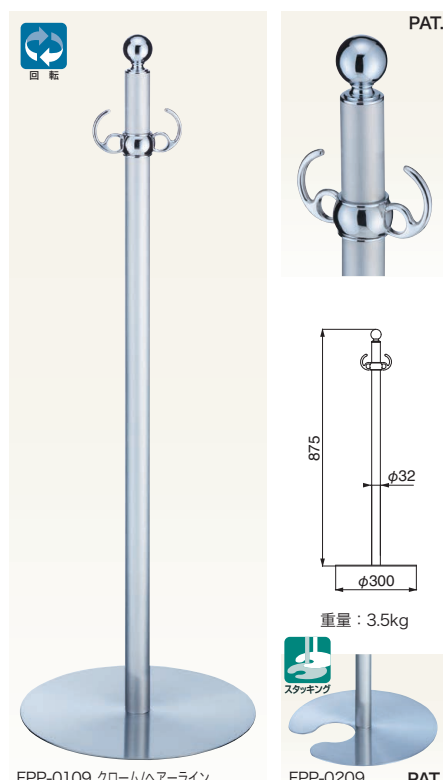

FPP-0105/0205

仕上	0105	0205	入数
クローム/鏡面	24,700	24,700	3本
クローム/ヘアライン	24,700	24,700	3本

ポール：真チュウ+ステンレス
ベース：ヘアライン

FPP-0106/0206

仕上	0106	0206	入数
クローム/ヘアライン	25,500	25,500	3本

ポール：真チュウ+ステンレス
ベース：ヘアライン

FPP-0107/0207

仕上	0107	0207	入数
クローム/鏡面	24,200	24,200	3本

ポール：真チュウ+ステンレス
ベース：ヘアライン

FPP-0108/0208

仕上	0108	0208	入数
クローム/鏡面	25,000	25,000	3本

ポール：真チュウ+ステンレス
ベース：ヘアライン

FPP-0109/0209

仕上	0109	0209	入数
クローム/ヘアライン	25,000	25,000	3本

ポール：真チュウ+ステンレス
ベース：ヘアライン

FPP-0110/0210

仕上	0110	0210	入数
クローム/鏡面	23,900	23,900	3本
クローム/ヘアライン	23,900	23,900	3本

ポール：真チュウ+ステンレス
ベース：ヘアライン

フロアパーテーションポール