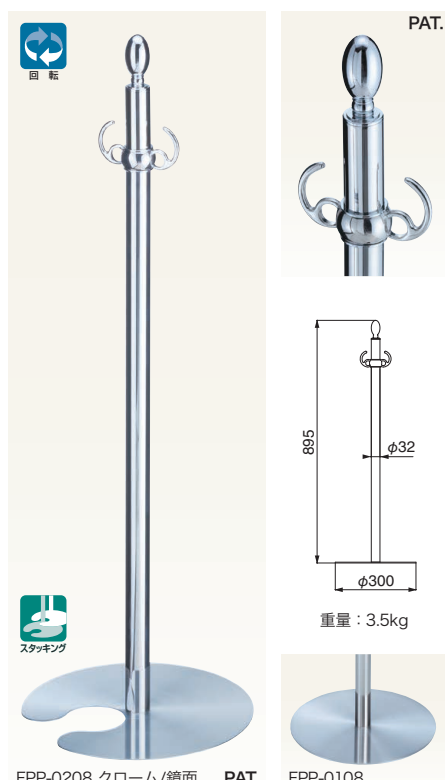

FPP-0105/0205

仕上	0105	0205	入数
クローム/鏡面	24,700	24,700	3本
クローム/ヘアライン	24,700	24,700	3本

ポール：真チュウ+ステンレス
ベース：ヘアライン

FPP-0106/0206

仕上	0106	0206	入数
クローム/ヘアライン	25,500	25,500	3本

ポール：真チュウ+ステンレス
ベース：ヘアライン

FPP-0107/0207

仕上	0107	0207	入数
クローム/鏡面	24,200	24,200	3本

ポール：真チュウ+ステンレス
ベース：ヘアライン

FPP-0108/0208

仕上	0108	0208	入数
クローム/鏡面	25,000	25,000	3本

ポール：真チュウ+ステンレス
ベース：ヘアライン

FPP-0109/0209

仕上	0109	0209	入数
クローム/ヘアライン	25,000	25,000	3本

ポール：真チュウ+ステンレス
ベース：ヘアライン

FPP-0110/0210

仕上	0110	0210	入数
クローム/鏡面	23,900	23,900	3本
クローム/ヘアライン	23,900	23,900	3本

ポール：真チュウ+ステンレス
ベース：ヘアライン

フロアパーテーションポール