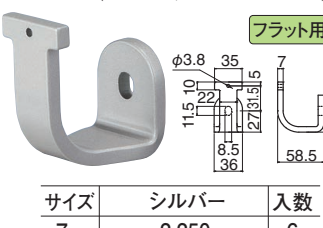

※アンカーは付属しておりません。

BR-780 アルミスマートブラケットC形 (アルミ/ドリルネジ4×16)

サイズ	シルバー	アンバー	AG	入数
7mm	1,250	1,250	1,250	6

※アンカーは付属しておりません。

BR-763 R形スマートブラケット (スチール/ドリルネジ4×16, A4×40)

サイズ	シルバー	入数
7mm	2,700	6

BR-764 R形スマートFブラケット (スチール/ドリルネジ4×16, A4×40)

サイズ	シルバー	入数
7mm	2,700	6

BR-765 スリムスマートUブラケット (スチール/ドリルネジ4×16)

サイズ	シルバー	入数
7mm	2,250	6

※アンカーは付属しておりません。

BR-781 アルミスマートブラケットD形 (アルミ/ドリルネジ4×16)

サイズ	シルバー	アルマイト	入数
7mm	1,250		6

※アンカーは付属しておりません。

BR-766 WR形スマートUブラケット (スチール/ドリルネジ4×16)

サイズ	シルバー	入数
7mm	2,250	6

※アンカーは付属しておりません。

BR-767 R形スマートUFブラケット (スチール/ドリルネジ4×16)

サイズ	シルバー	入数
7mm	2,250	6

※アンカーは付属しておりません。

BR-768 R形スマートUブラケット (スチール/ドリルネジ4×16)

サイズ	シルバー	入数
7mm	2,250	6

※アンカーは付属しておりません。