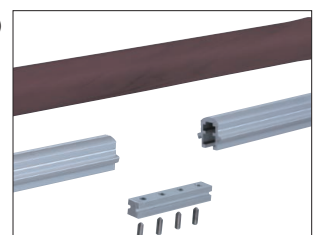

サイズ	アイボリ	ダークブラウン	入数
20m	38,000	38,000	1

BR-735R スマートラインレール(アルミ)

サイズ	アルマイト	入数
3000	6,600	6

BR-720 カバーコード(PVC)

サイズ	半透明	入数
20m	5,500	1

BR-723 ストレートジョイント(アルミ/M5×14)

サイズ	アルマイト	入数
80	600	30

スマートラインシステム 7シリーズ専用ブラケット

BR-760 R形スマートブラケット (スチール/ドリルネジ4×16)

サイズ	シルバー	入数
7mm	1,850	6

※アンカーは付属しておりません。

BR-761 R形スマートFブラケット (スチール/ドリルネジ4×16)

サイズ	シルバー	入数
7mm	1,850	6

※アンカーは付属しておりません。

BR-762 スリムスマートブラケット (スチール/ドリルネジ4×16)

サイズ	シルバー	入数
7mm	1,850	6

※アンカーは付属しておりません。

BR-780 アルミスマートブラケットC形 (アルミ/ドリルネジ4×16)

サイズ	シルバー	アンバー	AG	入数
7mm	1,250	1,250	1,250	6

※アンカーは付属しておりません。

BR-763 R形スマートブラケット (スチール/ドリルネジ4×16, A4×40)

サイズ	シルバー	入数
7mm	2,700	6

BR-764 R形スマートFブラケット (スチール/ドリルネジ4×16, A4×40)