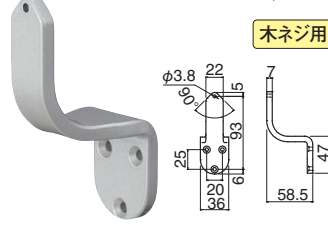

※アンカーは付属しておりません。

BR-780 アルミスマートブラケットC形 (アルミ/ドリルネジ4×16)

サイズ	シルバー	アンバー	AG	入数
7mm	1,250	1,250	1,250	6

※アンカーは付属しておりません。

BR-763 R形スマートブラケット (スチール/ドリルネジ4×16, A4×40)

サイズ	シルバー	入数
7mm	2,700	6

BR-764 R形スマートFブラケット (スチール/ドリルネジ4×16, A4×40)

サイズ	シルバー	入数
7mm	2,700	6

BR-765 スリムスマートUブラケット (スチール/ドリルネジ4×16)

サイズ	シルバー	入数
7mm	2,250	6

※アンカーは付属しておりません。

BR-781 アルミスマートブラケットD形 (アルミ/ドリルネジ4×16)

サイズ	シルバー	アルマイト	入数
7mm	1,250		6

※アンカーは付属しておりません。

BR-766 WR形スマートUブラケット (スチール/ドリルネジ4×16)