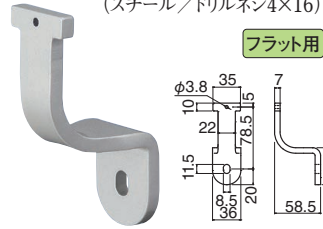

サイズ	アイボリ	ダークブラウン	入数
20m	38,000	38,000	1

BR-735R スマートラインレール(アルミ)

サイズ	アルマイト	入数
3000	6,600	6

BR-720 カバーコード(PVC)

サイズ	半透明	入数
20m	5,500	1

BR-723 ストレートジョイント(アルミ/M5×14)

サイズ	アルマイト	入数
80	600	30

スマートラインシステム 7シリーズ専用ブラケット

BR-760 R形スマートブラケット (スチール/ドリルネジ4×16)

サイズ	シルバー	入数
7mm	1,850	6

※アンカーは付属しておりません。

BR-761 R形スマートFブラケット (スチール/ドリルネジ4×16)

サイズ	シルバー	入数
7mm	1,850	6

※アンカーは付属しておりません。

BR-762 スリムスマートブラケット (スチール/ドリルネジ4×16)

サイズ	シルバー	入数
7mm	1,850	6