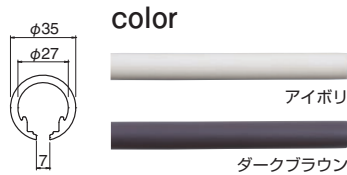

サイズ	アイボリ	ダークブラウン	入数
20m	38,000	38,000	1

BR-735R スマートラインレール(アルミ)

サイズ	アルマイト	入数
3000	6,600	6

BR-720 カバーコード(PVC)

サイズ	半透明	入数
20m	5,500	1

BR-723 ストレートジョイント(アルミ/M5×14)

サイズ	アルマイト	入数
80	600	30

スマートラインシステム 7シリーズ専用ブラケット