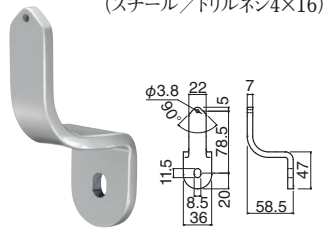

サイズ	アイボリ	ダークブラウン	入数
20m	38,000	38,000	1

BR-735R スマートラインレール(アルミ)

サイズ	アルマイト	入数
3000	6,600	6

BR-720 カバーコード(PVC)

サイズ	半透明	入数
20m	5,500	1

BR-723 ストレートジョイント(アルミ/M5×14)

サイズ	アルマイト	入数
80	600	30

スマートラインシステム 7シリーズ専用ブラケット

BR-760 R形スマートブラケット (スチール/ドリルネジ4×16)

サイズ	シルバー	入数
7mm	1,850	6

※アンカーは付属しておりません。

BR-761 R形スマートFブラケット (スチール/ドリルネジ4×16)

サイズ	シルバー	入数
7mm	1,850	6

※アンカーは付属しておりません。

BR-762 スリムスマートブラケット (スチール/ドリルネジ4×16)

サイズ	シルバー	入数
7mm	1,850	6