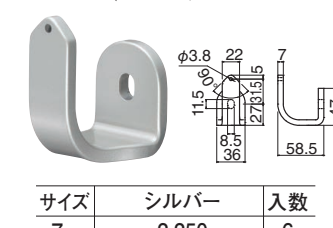

サイズ	シルバー	入数
7mm	2,700	6

BR-765 スリムスマートUブラケット (スチール/ドリルネジ4×16)

サイズ	シルバー	入数
7mm	2,250	6

※アンカーは付属しておりません。

BR-781 アルミスマートブラケットD形 (アルミ/ドリルネジ4×16)

サイズ	シルバー	アルマイト	入数
7mm	1,250		6

※アンカーは付属しておりません。

BR-766 WR形スマートUブラケット (スチール/ドリルネジ4×16)

サイズ	シルバー	入数
7mm	2,250	6

※アンカーは付属しておりません。

BR-767 R形スマートUFブラケット (スチール/ドリルネジ4×16)

サイズ	シルバー	入数
7mm	2,250	6

※アンカーは付属しておりません。

BR-768 R形スマートUブラケット (スチール/ドリルネジ4×16)

サイズ	シルバー	入数
7mm	2,250	6

※アンカーは付属しておりません。