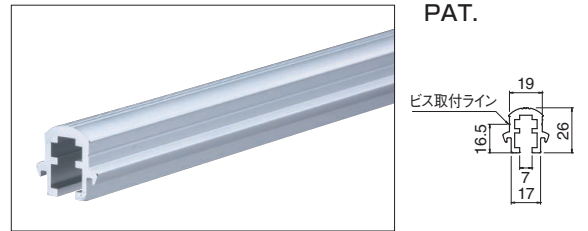

スマートラインシステム 7シリーズ

PAT. NEW

らくらく施工

バリアフリー推奨品

35φ

抗菌

手すり
アプローチ
室内用
玄関手すり
補助手すり
室内用
どこでも手すり
まがりん棒
室内用
補助手すり
手すり用丸棒
ブラケットベース
室内用
補助手すり
自在ジョイント
ブラケット
デコンケット
ブラケット
収納いす
手すり

BR-735S スマートライン7笠木(PVC)

サイズ	アイボリ	ダークブラウン	入数
20m	38,000	38,000	1

BR-735R スマートラインレール(アルミ)

サイズ	アルマイト	入数
3000	6,600	6

BR-720 カバーコード(PVC)

サイズ	半透明	入数
20m	5,500	1

BR-723 ストレートジョイント(アルミ/M5×14)

サイズ	アルマイト	入数
80	600	30

スマートラインシステム 7シリーズ専用ブラケット

BR-760 R形スマートブラケット (スチール/ドリルネジ4×16)

サイズ	シルバー	入数
7mm	1,850	6

※アンカーは付属しておりません。

BR-761 R形スマートFブラケット (スチール/ドリルネジ4×16)

サイズ	シルバー	入数
7mm	1,850	6

※アンカーは付属しておりません。

BR-762 スリムスマートブラケット (スチール/ドリルネジ4×16)

サイズ	シルバー	入数
7mm	1,850	6