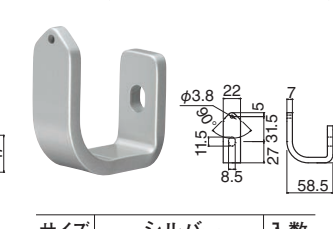

※アンカーは付属しておりません。

BR-780 アルミスマートブラケットC形 (アルミ/ドリルネジ4×16)

サイズ	シルバー	アンバー	AG	入数
7mm	1,250	1,250	1,250	6

※アンカーは付属しておりません。

BR-763 R形スマートブラケット (スチール/ドリルネジ4×16, A4×40)

サイズ	シルバー	入数
7mm	2,700	6

BR-764 R形スマートFブラケット (スチール/ドリルネジ4×16, A4×40)

サイズ	シルバー	入数
7mm	2,700	6

BR-765 スリムスマートUブラケット (スチール/ドリルネジ4×16)

サイズ	シルバー	入数
7mm	2,250	6

※アンカーは付属しておりません。

BR-781 アルミスマートブラケットD形 (アルミ/ドリルネジ4×16)

サイズ	シルバー	アルマイト	入数
7mm	1,250		6

※アンカーは付属しておりません。

BR-766 WR形スマートUブラケット (スチール/ドリルネジ4×16)