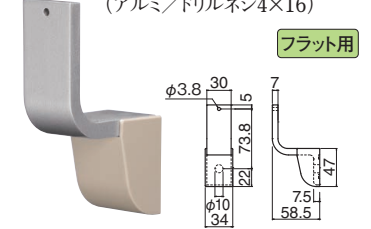

サイズ	アイボリ	ダークブラウン	入数
20m	38,000	38,000	1

BR-735R スマートラインレール(アルミ)

サイズ	アルマイト	入数
3000	6,600	6

BR-720 カバーコード(PVC)

サイズ	半透明	入数
20m	5,500	1

BR-723 ストレートジョイント(アルミ/M5×14)

サイズ	アルマイト	入数
80	600	30

スマートラインシステム 7シリーズ専用ブラケット

BR-760 R形スマートブラケット (スチール/ドリルネジ4×16)

サイズ	シルバー	入数
7mm	1,850	6

※アンカーは付属しておりません。

BR-761 R形スマートFブラケット (スチール/ドリルネジ4×16)

サイズ	シルバー	入数
7mm	1,850	6

※アンカーは付属しておりません。

BR-762 スリムスマートブラケット (スチール/ドリルネジ4×16)

サイズ	シルバー	入数
7mm	1,850	6

※アンカーは付属しておりません。

BR-780 アルミスマートブラケットC形 (アルミ/ドリルネジ4×16)

サイズ	シルバー	アンバー	AG	入数
7mm	1,250	1,250	1,250	6

※アンカーは付属しておりません。

BR-763 R形スマートブラケット (スチール/ドリルネジ4×16, A4×40)

サイズ	シルバー	入数
7mm	2,700	6

BR-764 R形スマートFブラケット (スチール/ドリルネジ4×16, A4×40)