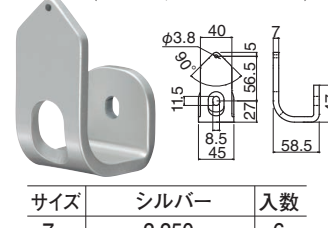

※アンカーは付属しておりません。

BR-780 アルミスマートブラケットC形 (アルミ/ドリルネジ4×16)

サイズ	シルバー	アンバー	AG	入数
7mm	1,250	1,250	1,250	6

※アンカーは付属しておりません。

BR-763 R形スマートブラケット (スチール/ドリルネジ4×16, A4×40)

サイズ	シルバー	入数
7mm	2,700	6

BR-764 R形スマートFブラケット (スチール/ドリルネジ4×16, A4×40)

サイズ	シルバー	入数
7mm	2,700	6

BR-765 スリムスマートUブラケット (スチール/ドリルネジ4×16)

サイズ	シルバー	入数
7mm	2,250	6

※アンカーは付属しておりません。

BR-781 アルミスマートブラケットD形 (アルミ/ドリルネジ4×16)

サイズ	シルバー	アルマイト	入数
7mm	1,250		6

※アンカーは付属しておりません。

BR-766 WR形スマートUブラケット (スチール/ドリルネジ4×16)

サイズ	シルバー	入数
7mm	2,250	6

※アンカーは付属しておりません。

BR-767 R形スマートUFブラケット (スチール/ドリルネジ4×16)

サイズ	シルバー	入数
7mm	2,250	6

※アンカーは付属しておりません。

BR-768 R形スマートUブラケット (スチール/ドリルネジ4×16)

サイズ	シルバー	入数
7mm	2,250	6

※アンカーは付属しておりません。