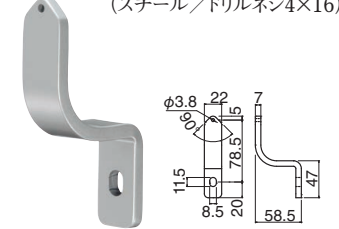

サイズ	アイボリ	ダークブラウン	入数
20m	38,000	38,000	1

BR-735R スマートラインレール(アルミ)

サイズ	アルマイト	入数
3000	6,600	6

BR-720 カバーコード(PVC)

サイズ	半透明	入数
20m	5,500	1

BR-723 ストレートジョイント(アルミ/M5×14)

サイズ	アルマイト	入数
80	600	30

スマートラインシステム 7シリーズ専用ブラケット

BR-760 R形スマートブラケット (スチール/ドリルネジ4×16)

サイズ	シルバー	入数
7mm	1,850	6

※アンカーは付属しておりません。

BR-761 R形スマートFブラケット (スチール/ドリルネジ4×16)

サイズ	シルバー	入数
7mm	1,850	6

※アンカーは付属しておりません。

BR-762 スリムスマートブラケット (スチール/ドリルネジ4×16)

サイズ	シルバー	入数
7mm	1,850	6

※アンカーは付属しておりません。

BR-780 アルミスマートブラケットC形 (アルミ/ドリルネジ4×16)

サイズ	シルバー	アンバー	AG	入数
7mm	1,250	1,250	1,250	6

※アンカーは付属しておりません。

BR-763 R形スマートブラケット (スチール/ドリルネジ4×16, A4×40)

サイズ	シルバー	入数
7mm	2,700	6

BR-764 R形スマートFブラケット (スチール/ドリルネジ4×16, A4×40)