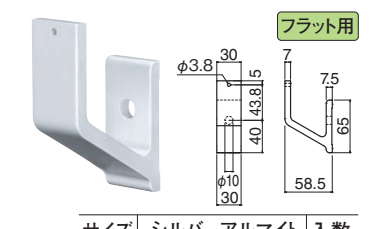

サイズ	シルバー	入数
7mm	2,700	6

BR-765 スリムスマートUブラケット (スチール/ドリルネジ4×16)

サイズ	シルバー	入数
7mm	2,250	6

※アンカーは付属しておりません。

BR-781 アルミスマートブラケットD形 (アルミ/ドリルネジ4×16)

サイズ	シルバー	アルマイト	入数
7mm	1,250		6

※アンカーは付属しておりません。

BR-766 WR形スマートUブラケット (スチール/ドリルネジ4×16)

サイズ	シルバー	入数
7mm	2,250	6

※アンカーは付属しておりません。

BR-767 R形スマートUFブラケット (スチール/ドリルネジ4×16)

サイズ	シルバー	入数
7mm	2,250	6

※アンカーは付属しておりません。

BR-768 R形スマートUブラケット (スチール/ドリルネジ4×16)

サイズ	シルバー	入数
7mm	2,250	6

※アンカーは付属しておりません。