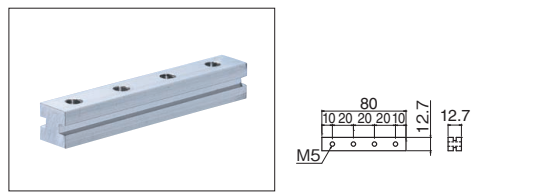

サイズ	アイボリ	ダークブラウン	入数
20m	38,000	38,000	1

BR-735R スマートラインレール(アルミ)

サイズ	アルマイト	入数
3000	6,600	6

BR-720 カバーコード(PVC)

サイズ	半透明	入数
20m	5,500	1

BR-723 ストレートジョイント(アルミ/M5×14)

サイズ	アルマイト	入数
80	600	30

スマートラインシステム 7シリーズ専用ブラケット