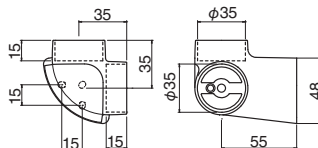

ブラケット フォルムシリーズ **NEW**

35φ

亜鉛合金・樹脂

BR-675 フォルムブラケットエンド (亜鉛合金+樹脂/A4×40、A3×16)

HS3 長穴 PAT.

ソフトシルバー

ソフトゴールド

サイズ	ソフトシルバー	ソフトゴールド	入数
35	1,300	1,300	10

BR-676 フォルムブラケットコーナー (亜鉛合金+樹脂/A4×40、A4×20)

HS3 長穴 PAT.

ソフトシルバー

ソフトゴールド

サイズ	ソフトシルバー	ソフトゴールド	入数
35	1,800	1,800	10

アフローチ
手すり

室内用
玄関手すり

室内用
補助手すり