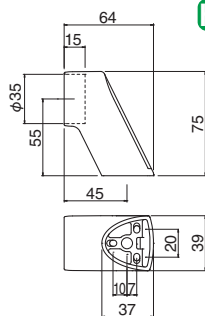

ブラケット フォルムシリーズ **NEW**

35φ

亜鉛合金・樹脂

BR-675 フォルムブラケットエンド (亜鉛合金+樹脂/A4×40、A3×16)

HS3 長穴 PAT.

ソフトシルバー

ソフトゴールド

サイズ	ソフトシルバー	ソフトゴールド	入数
35	1,300	1,300	10

BR-676 フォルムブラケットコーナー (亜鉛合金+樹脂/A4×40、A4×20)

HS3 長穴 PAT.

ソフトシルバー

ソフトゴールド

サイズ	ソフトシルバー	ソフトゴールド	入数
35	1,800	1,800	10

アフローチ
手すり

室内用
玄関手すり

室内用
補助手すり