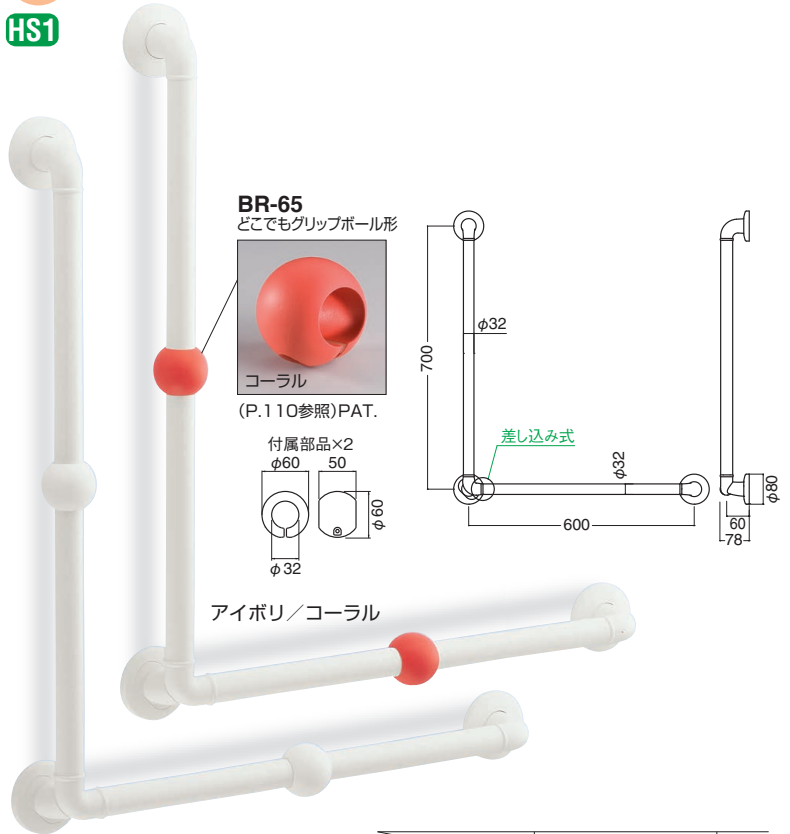

アイボリ ダークブラウン

サイズ	アイボリ	ダークブラウン	入数
200	1,800	1,800	6

BR-201 ユニバーサルミニ手すり PAT.

(樹脂/A4×30)

24φ

HS1

アイボリ グリーン ブラウン

サイズ	アイボリ	グリーン	ブラウン	入数
180	1,450	1,450	1,450	8

BR-170G どこでも手すり

(アルミ抗菌樹脂コーティング+樹脂/軟質樹脂/A4×30、6×30ナイロンプラグ)

32φ

HS1

BR-65 どこでもグリップボール形

(P.110参照)PAT.

アイボリ/アイボリ

アイボリ/コーラル

仕上	サイズ	600	入数
アイボリ/アイボリ		3,950	1
アイボリ/コーラル		3,950	1

BR-171G どこでも手すりL形

(アルミ抗菌樹脂コーティング+樹脂/軟質樹脂/A4×30、6×30ナイロンプラグ)

32φ

HS1

BR-65 どこでもグリップボール形

(P.110参照)PAT.

アイボリ/コーラル

アイボリ/アイボリ

仕上	サイズ	700×600	入数
アイボリ/アイボリ		8,500	1
アイボリ/コーラル		8,500	1

※BR-65グリップボール形はお好みの位置に取付けてご使用下さい。(P.110参照)

HSはシロクマ強度基準です。詳細はP440参照下さい。

※どこでも手すりの耐荷重は60kgです。