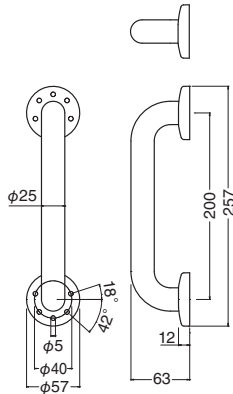

どこでも手すり NEW

浴室に トイレに 廊下に 玄関に

らくらく 取付け らくらく 取替え

32φ 25φ 24φ

BR-200 丸棒ミニ手すり

(樹脂/A4×30)

25φ

HS1

アイボリ ダークブラウン

サイズ	アイボリ	ダークブラウン	入数
200	1,800	1,800	6

BR-201 ユニバーサルミニ手すり PAT.

(樹脂/A4×30)

24φ

HS1

アイボリ グリーン ブラウン

サイズ	アイボリ	グリーン	ブラウン	入数
180	1,450	1,450	1,450	8

仕上	サイズ	600	入数
アイボリ/アイボリ		3,950	1
アイボリ/コーラル		3,950	1

BR-171G どこでも手すりL形

(アルミ抗菌樹脂コーティング+樹脂/軟質樹脂/A4×30、6×30ナイロンプラグ)

32φ

HS1

BR-65 どこでもグリップボール形

(P.110参照)PAT.

アイボリ/コーラル

アイボリ/アイボリ

仕上	サイズ	700×600	入数
アイボリ/アイボリ		8,500	1
アイボリ/コーラル		8,500	1

※BR-65グリップボール形はお好みの位置に取付けてご使用下さい。(P.110参照)

HSはシロクマ強度基準です。詳細はP440参照下さい。

※どこでも手すりの耐荷重は60kgです。