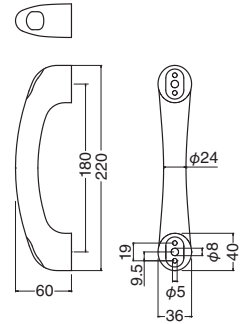

どこでも手すり NEW

浴室に トイレに 廊下に 玄関に

らくらく 取付け らくらく 取替え

32φ 25φ 24φ

BR-200 丸棒ミニ手すり

(樹脂/A4×30)

25φ

HS1

アイボリ ダークブラウン

サイズ	アイボリ	ダークブラウン	入数
200	1,800	1,800	6

BR-201 ユニバーサルミニ手すり PAT.

(樹脂/A4×30)

24φ

HS1

アイボリ グリーン ブラウン

サイズ	アイボリ	グリーン	ブラウン	入数
180	1,450	1,450	1,450	8

仕上	サイズ	600	入数
アイボリ/アイボリ		3,950	1
アイボリ/コーラル		3,950	1

BR-171G どこでも手すりL形

(アルミ抗菌樹脂コーティング+樹脂/軟質樹脂/A4×30、6×30ナイロンプラグ)

32φ

HS1

BR-65 どこでもグリップボール形

(P.110参照)PAT.

アイボリ/コーラル

アイボリ/アイボリ

仕上	サイズ	700×600	入数
アイボリ/アイボリ		8,500	1
アイボリ/コーラル		8,500	1

※BR-65グリップボール形はお好みの位置に取付けてご使用下さい。(P.110参照)

HSはシロクマ強度基準です。詳細はP440参照下さい。

※どこでも手すりの耐荷重は60kgです。