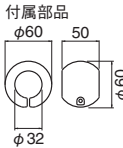

アイボリ ダークブラウン

サイズ	アイボリ	ダークブラウン	入数
200	1,800	1,800	6

BR-201 ユニバーサルミニ手すり PAT.

(樹脂/A4×30)

24φ

HS1

アイボリ グリーン ブラウン

サイズ	アイボリ	グリーン	ブラウン	入数
180	1,450	1,450	1,450	8

BR-170G どこでも手すり

(アルミ抗菌樹脂コーティング+樹脂/軟質樹脂/A4×30、6×30ナイロンプラグ)

32φ

HS1

BR-65 どこでもグリップボール形

(P.110参照)PAT.

アイボリ/アイボリ

アイボリ/コーラル

仕上	サイズ	600	入数
アイボリ/アイボリ		3,950	1
アイボリ/コーラル		3,950	1

BR-171G どこでも手すりL形

(アルミ抗菌樹脂コーティング+樹脂/軟質樹脂/A4×30、6×30ナイロンプラグ)

32φ

HS1

BR-65 どこでもグリップボール形

(P.110参照)PAT.

アイボリ/コーラル

アイボリ/アイボリ

仕上	サイズ	700×600	入数
アイボリ/アイボリ		8,500	1
アイボリ/コーラル		8,500	1

※BR-65グリップボール形はお好みの位置に取付けてご使用下さい。(P.110参照)

HSはシロクマ強度基準です。詳細はP440参照下さい。

※どこでも手すりの耐荷重は60kgです。