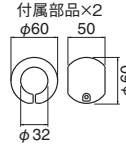

アイボリ ダークブラウン

サイズ	アイボリ	ダークブラウン	入数
200	1,800	1,800	6

BR-201 ユニバーサルミニ手すり PAT.

(樹脂/A4×30)

24φ

HS1

アイボリ グリーン ブラウン

サイズ	アイボリ	グリーン	ブラウン	入数
180	1,450	1,450	1,450	8

仕上	サイズ	600	入数
アイボリ/アイボリ		3,950	1
アイボリ/コーラル		3,950	1

BR-171G どこでも手すりL形

(アルミ抗菌樹脂コーティング+樹脂/軟質樹脂/A4×30、6×30ナイロンプラグ)

32φ

HS1

BR-65 どこでもグリップボール形

(P.110参照)PAT.

アイボリ/コーラル

アイボリ/アイボリ

仕上	サイズ	700×600	入数
アイボリ/アイボリ		8,500	1
アイボリ/コーラル		8,500	1

※BR-65グリップボール形はお好みの位置に取付けてご使用下さい。(P.110参照)

HSはシロクマ強度基準です。詳細はP440参照下さい。

※どこでも手すりの耐荷重は60kgです。