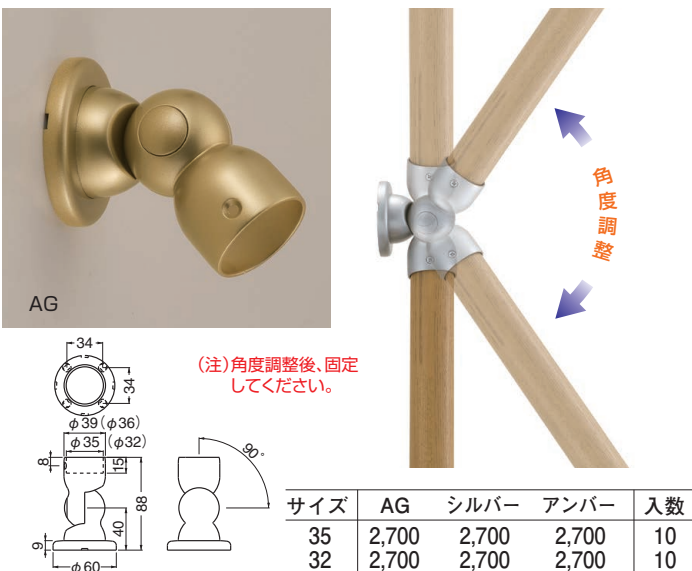

自在エンド・ブラケット

45φ 35φ 32φ

抗菌
亜鉛合金・樹脂

BR-67 100φベースロング (ステンレス/A3.5×16×D6) **NEW**

(注)取付参考例のように床面と壁面で固定してご使用ください。

※付属部品
ナベ 6×40 タッピンネジ(木質用)

サイズ	AG	シルバー	アンバー	入数
35	11,500	11,500	11,500	1

BR-141 E形直受チーズ (亜鉛合金/A4×20、A3.5×16×D6) **NEW**

AG

サイズ	AG	シルバー	アンバー	入数
45	880	880	880	10

BR-62 100φベース (鉄+ステンレス/丸皿A4×20)

※付属部品
C8-50オールアンカー(コンクリート用)
ナベ 6×40 タッピンネジ(木質用)

サイズ	AG	入数
100	3,800	2

BR-165 E形直受チーズ (亜鉛合金/A4×20、A3.5×16×D6)

AG

サイズ	AG	シルバー	アンバー	入数
35	700	700	700	10
32	700	700	700	10

BR-133 自在エンド壁用 (亜鉛合金+樹脂/A3.5×40、A3.5×16)

(注)角度調整後、固定してください。

サイズ	AG	シルバー	アンバー	入数
35	2,700	2,700	2,700	10
32	2,700	2,700	2,700	10

BR-135 自在エンド丸棒用 (亜鉛合金+樹脂/A4×20、A3.5×16)

(注)角度調整後、固定してください。

サイズ	AG	シルバー	アンバー	入数
35	2,600	2,600	2,600	10
32	2,600	2,600	2,600	10