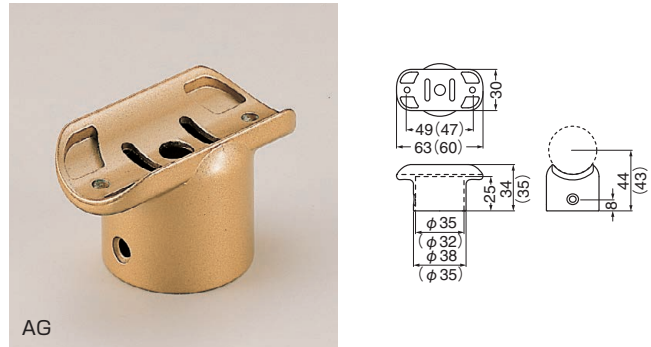

自在エンド・ブラケット

45φ 35φ 32φ

抗菌
亜鉛合金・樹脂

BR-67 100φベースロング (ステンレス/A3.5×16×D6) **NEW**

(注)取付参考例のように床面と壁面で固定してご使用ください。

※付属部品
ナベ 6×40 タッピンネジ(木質用)

サイズ	AG	シルバー	アンバー	入数
35	11,500	11,500	11,500	1

BR-141 E形直受チーズ (亜鉛合金/A4×20、A3.5×16×D6) **NEW**

AG

サイズ	AG	シルバー	アンバー	入数
45	880	880	880	10

BR-62 100φベース (鉄+ステンレス/丸皿A4×20)

※付属部品
C8-50オールアンカー(コンクリート用)
ナベ 6×40 タッピンネジ(木質用)

サイズ	AG	入数
100	3,800	2

BR-165 E形直受チーズ (亜鉛合金/A4×20、A3.5×16×D6)

AG

サイズ	AG	シルバー	アンバー	入数
35	700	700	700	10
32	700	700	700	10

BR-133 自在エンド壁用 (亜鉛合金+樹脂/A3.5×40、A3.5×16)

(注)角度調整後、固定してください。

サイズ	AG	シルバー	アンバー	入数
35	2,700	2,700	2,700	10
32	2,700	2,700	2,700	10

BR-135 自在エンド丸棒用 (亜鉛合金+樹脂/A4×20、A3.5×16)

(注)角度調整後、固定してください。

サイズ	AG	シルバー	アンバー	入数
35	2,600	2,600	2,600	10
32	2,600	2,600	2,600	10