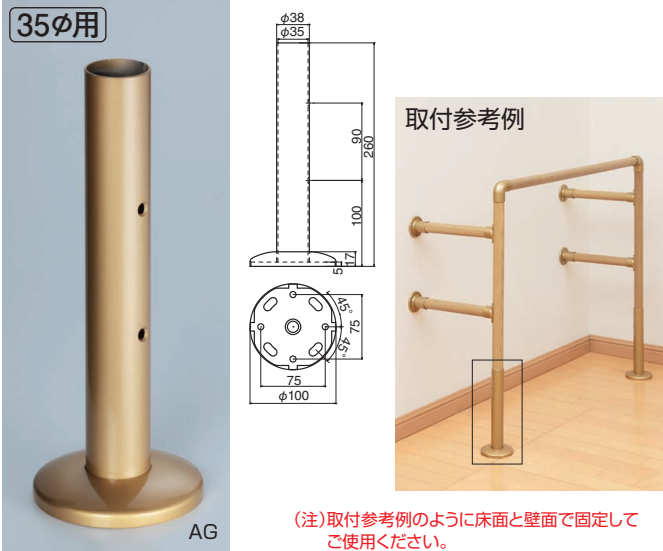

自在エンド・ブラケット

45φ 35φ 32φ

抗菌
亜鉛合金・樹脂

BR-67 100φベースロング (ステンレス/A3.5×16×D6) **NEW**

(注)取付参考例のように床面と壁面で固定してご使用ください。

※付属部品
ナベ 6×40 タッピンネジ(木質用)

サイズ	AG	シルバー	アンバー	入数
35	11,500	11,500	11,500	1

BR-141 E形直受チーズ (亜鉛合金/A4×20、A3.5×16×D6) **NEW**

AG

サイズ	AG	シルバー	アンバー	入数
45	880	880	880	10

BR-62 100φベース (鉄+ステンレス/丸皿A4×20)

※付属部品
C8-50オールアンカー(コンクリート用)
ナベ 6×40 タッピンネジ(木質用)

サイズ	AG	入数
100	3,800	2

BR-165 E形直受チーズ (亜鉛合金/A4×20、A3.5×16×D6)

AG

サイズ	AG	シルバー	アンバー	入数
35	700	700	700	10
32	700	700	700	10

BR-133 自在エンド壁用 (亜鉛合金+樹脂/A3.5×40、A3.5×16)

(注)角度調整後、固定してください。

サイズ	AG	シルバー	アンバー	入数
35	2,700	2,700	2,700	10
32	2,700	2,700	2,700	10

BR-135 自在エンド丸棒用 (亜鉛合金+樹脂/A4×20、A3.5×16)

(注)角度調整後、固定してください。

サイズ	AG	シルバー	アンバー	入数
35	2,600	2,600	2,600	10
32	2,600	2,600	2,600	10