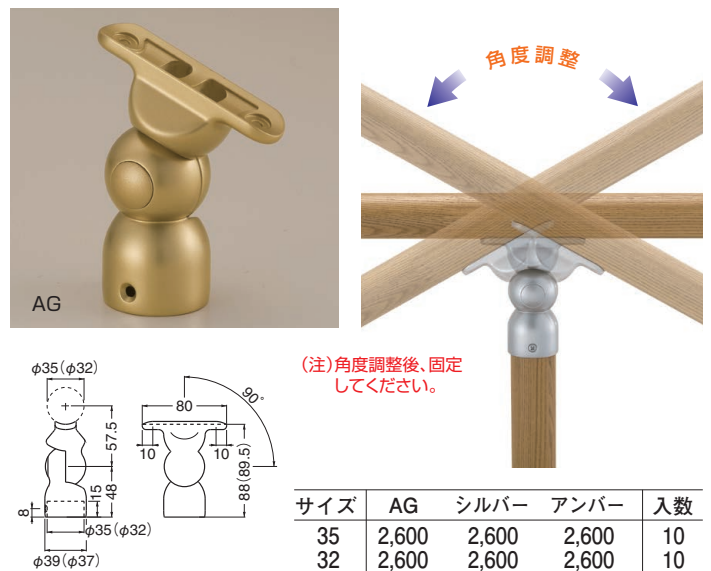

自在エンド・ブラケット

45φ 35φ 32φ

抗菌
亜鉛合金・樹脂

BR-67 100φベースロング (ステンレス/A3.5×16×D6) **NEW**

(注)取付参考例のように床面と壁面で固定してご使用ください。

※付属部品
ナベ 6×40 タッピンネジ(木質用)

サイズ	AG	シルバー	アンバー	入数
35	11,500	11,500	11,500	1

BR-141 E形直受チーズ (亜鉛合金/A4×20、A3.5×16×D6) **NEW**

AG

サイズ	AG	シルバー	アンバー	入数
45	880	880	880	10

BR-62 100φベース (鉄+ステンレス/丸皿A4×20)

※付属部品
C8-50オールアンカー(コンクリート用)
ナベ 6×40 タッピンネジ(木質用)

サイズ	AG	入数
100	3,800	2

BR-165 E形直受チーズ (亜鉛合金/A4×20、A3.5×16×D6)

AG

サイズ	AG	シルバー	アンバー	入数
35	700	700	700	10
32	700	700	700	10

BR-133 自在エンド壁用 (亜鉛合金+樹脂/A3.5×40、A3.5×16)

(注)角度調整後、固定してください。

サイズ	AG	シルバー	アンバー	入数
35	2,700	2,700	2,700	10
32	2,700	2,700	2,700	10

BR-135 自在エンド丸棒用 (亜鉛合金+樹脂/A4×20、A3.5×16)

(注)角度調整後、固定してください。

サイズ	AG	シルバー	アンバー	入数
35	2,600	2,600	2,600	10
32	2,600	2,600	2,600	10