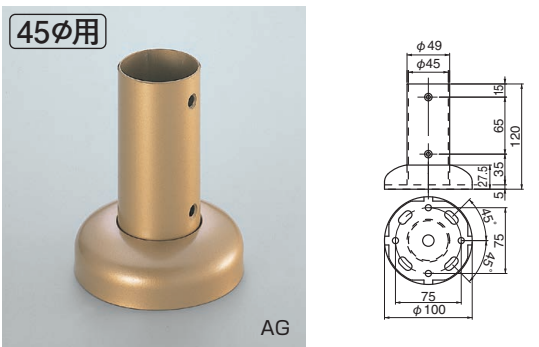

自在エンド・ブラケット

45φ 35φ 32φ

抗菌
亜鉛合金・樹脂

BR-67 100φベースロング (ステンレス/A3.5×16×D6) **NEW**

(注)取付参考例のように床面と壁面で固定してご使用ください。

※付属部品
ナベ 6×40 タッピンネジ(木質用)

サイズ	AG	シルバー	アンバー	入数
35	11,500	11,500	11,500	1

BR-141 E形直受チーズ (亜鉛合金/A4×20、A3.5×16×D6) **NEW**

AG

サイズ	AG	シルバー	アンバー	入数
45	880	880	880	10

BR-62 100φベース (鉄+ステンレス/丸皿A4×20)

※付属部品
C8-50オールアンカー(コンクリート用)
ナベ 6×40 タッピンネジ(木質用)

サイズ	AG	入数
100	3,800	2

BR-165 E形直受チーズ (亜鉛合金/A4×20、A3.5×16×D6)

AG

サイズ	AG	シルバー	アンバー	入数
35	700	700	700	10
32	700	700	700	10

BR-133 自在エンド壁用 (亜鉛合金+樹脂/A3.5×40、A3.5×16)

(注)角度調整後、固定してください。

サイズ	AG	シルバー	アンバー	入数
35	2,700	2,700	2,700	10
32	2,700	2,700	2,700	10

BR-135 自在エンド丸棒用 (亜鉛合金+樹脂/A4×20、A3.5×16)

(注)角度調整後、固定してください。

サイズ	AG	シルバー	アンバー	入数
35	2,600	2,600	2,600	10
32	2,600	2,600	2,600	10