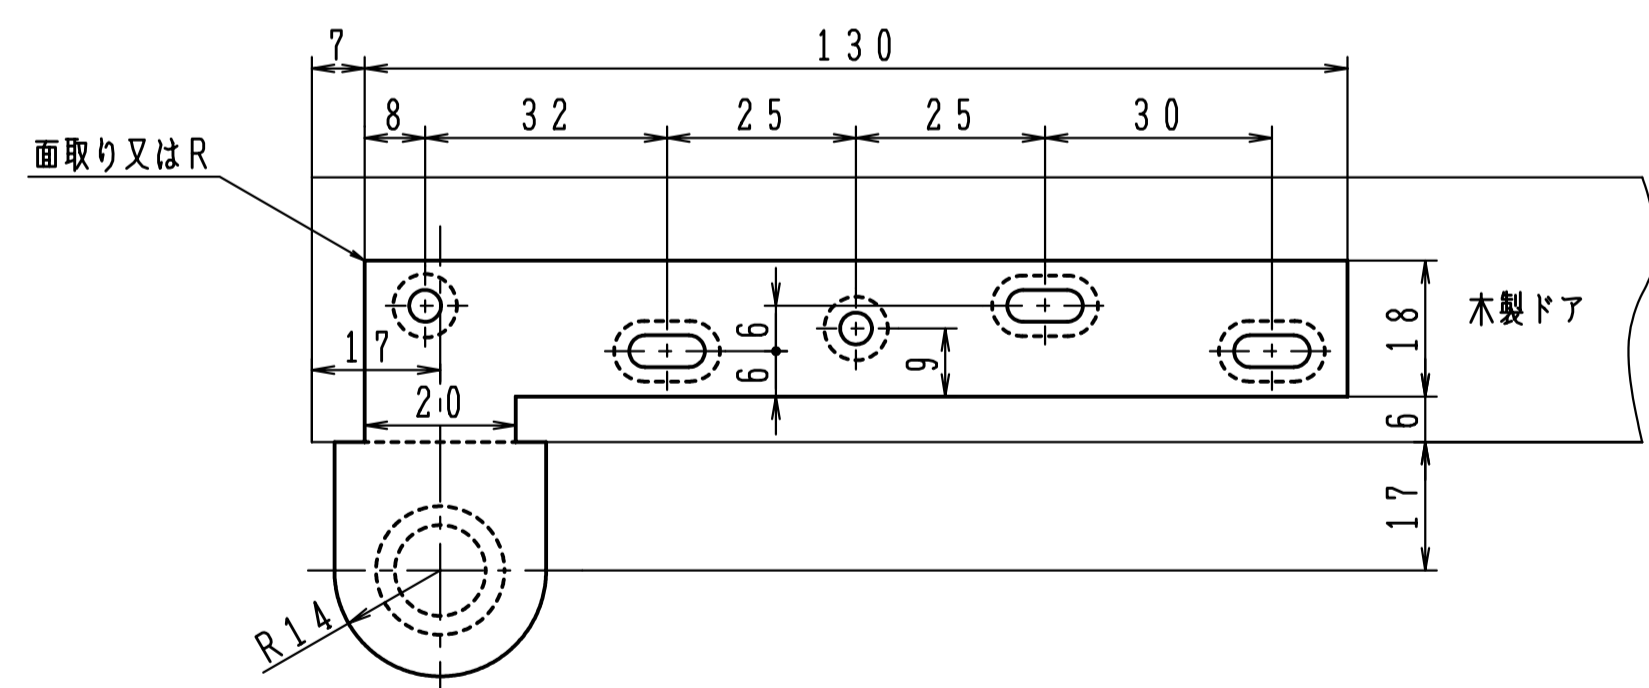

① トップピボット (上枠側)

② トップピボット (ドア側)

⑤⑥ 中間吊金具

④ 床面軸座

③ アーム

ドアの開き勝手基準

本図は右開きを示します