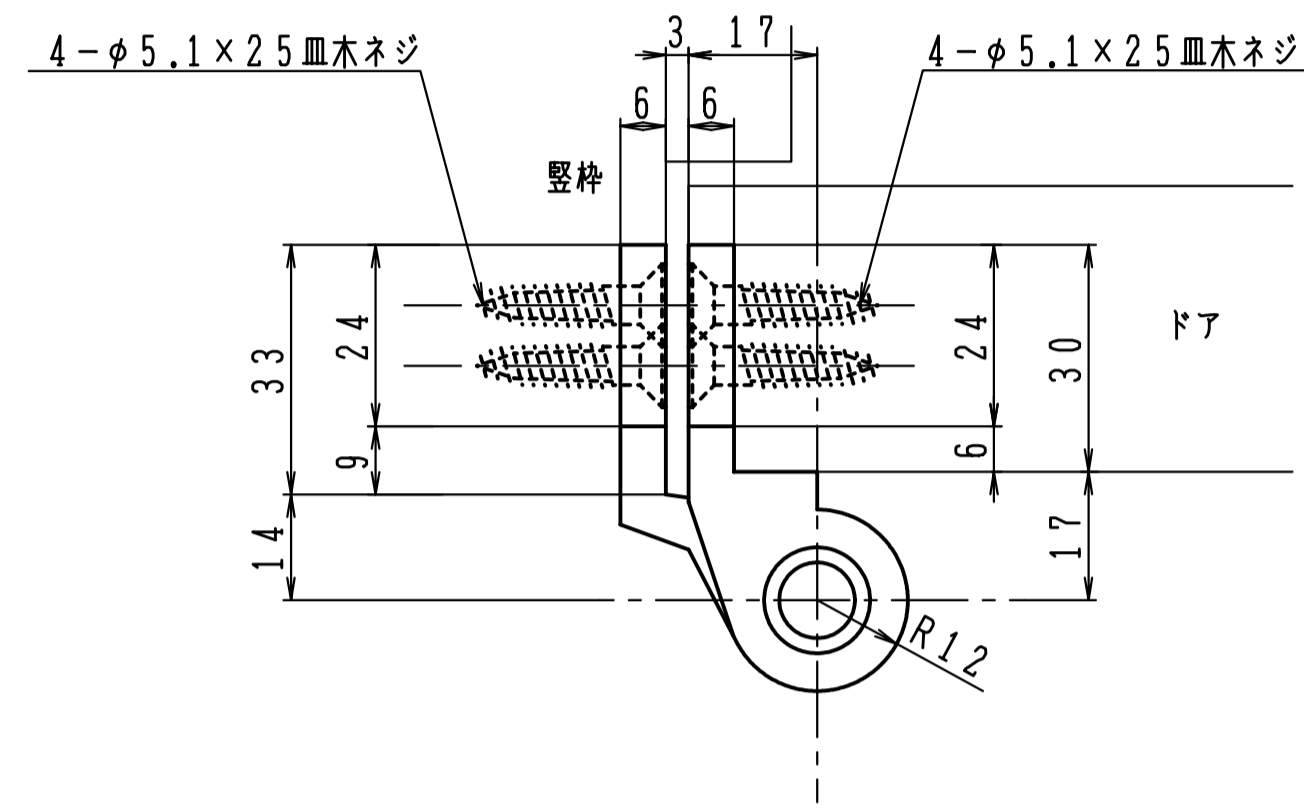

① トップピボット (上枠側)

② トップピボット (ドア側)

⑤⑥ 中間吊金具

④ 床面軸座

③ アーム

ドアの開き勝手基準

本図は右開きを示します