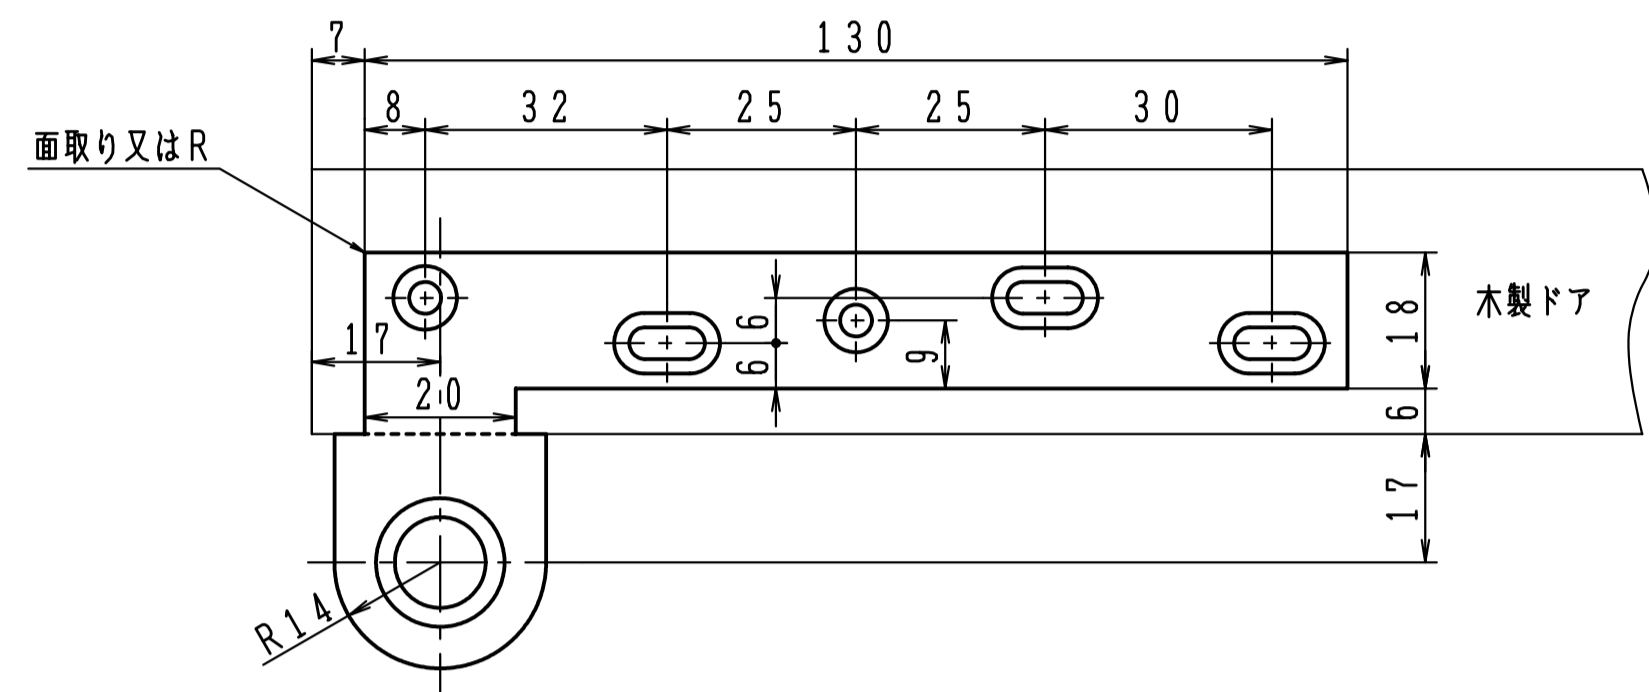

① トップピボット (上枠側)

② トップピボット (ドア側)

⑤⑥ 中間吊金具

④ 床面軸座

③ アーム

ドアの開き勝手基準

本図は右開きを示します