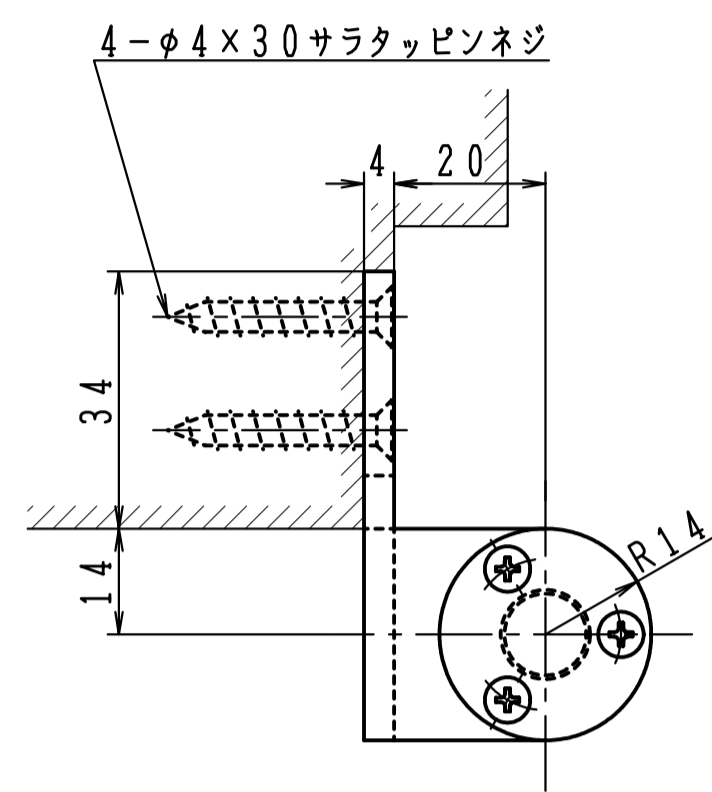

① トップピボット (上枠側)

② トップピボット (ドア側)

⑤⑥ 中間吊金具

④ 床面軸座

③ アーム

ドアの開き勝手基準

本図は右開きを示します