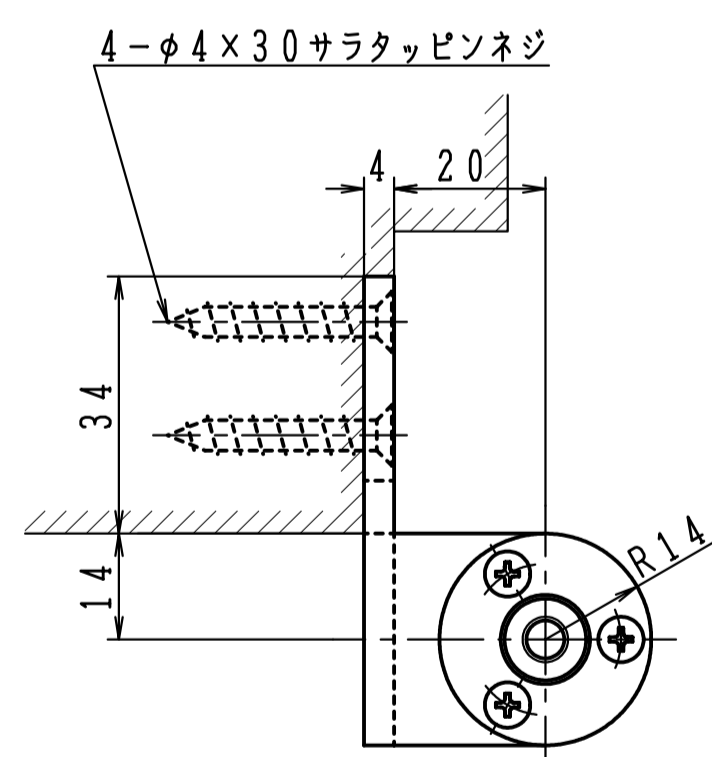

① トップピボット (上枠側)

② トップピボット (ドア側)

⑤⑥ 中間吊金具

④ 床面軸座

③ アーム

ドアの開き勝手基準

本図は右開きを示します