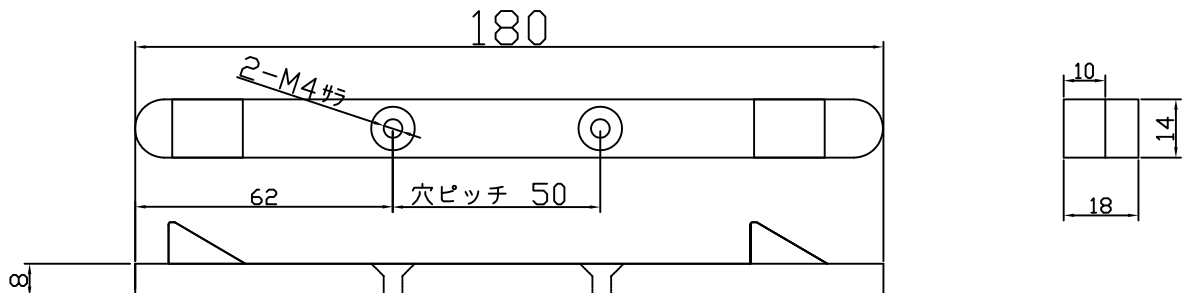

電気錠本体

カバー材	ABS t=2mm
カバー色	ブラック
寸法	298(L)×38(D)×43(H) mm
定格電圧	DC24V ±20%
定格電流	0.2A ±20%
SW容量	DC24V, 0.1A (抵抗負荷)
温度範囲	-10~+50°C (氷結なきこと)
重量	0.7kg (本体重量)
窓開放寸法	0/130mm (100mmオプション)

受座

1109.v3-4

単位 mm

図番

WL131(R)_V3_3M