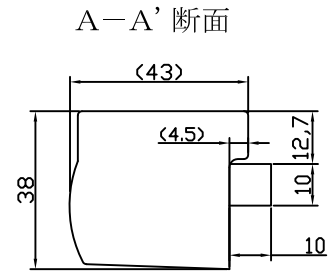

電気錠本体

カバー材	ABS t=2mm
カバー色	ブラック
寸法	298(L)×38(D)×43(H) mm
定格電圧	DC24V ±20%
定格電流	0.2A ±20%
SW容量	DC24V, 0.1A (抵抗負荷)
温度範囲	-10~+50°C (氷結なきこと)
重量	0.7kg (本体重量)
窓開放寸法	0/130mm (100mmオプション)

受座

1109.v3-4

単位 mm

図番

WL131(R)_V3_3M

尺度 1/2

日本電子工業株式会社