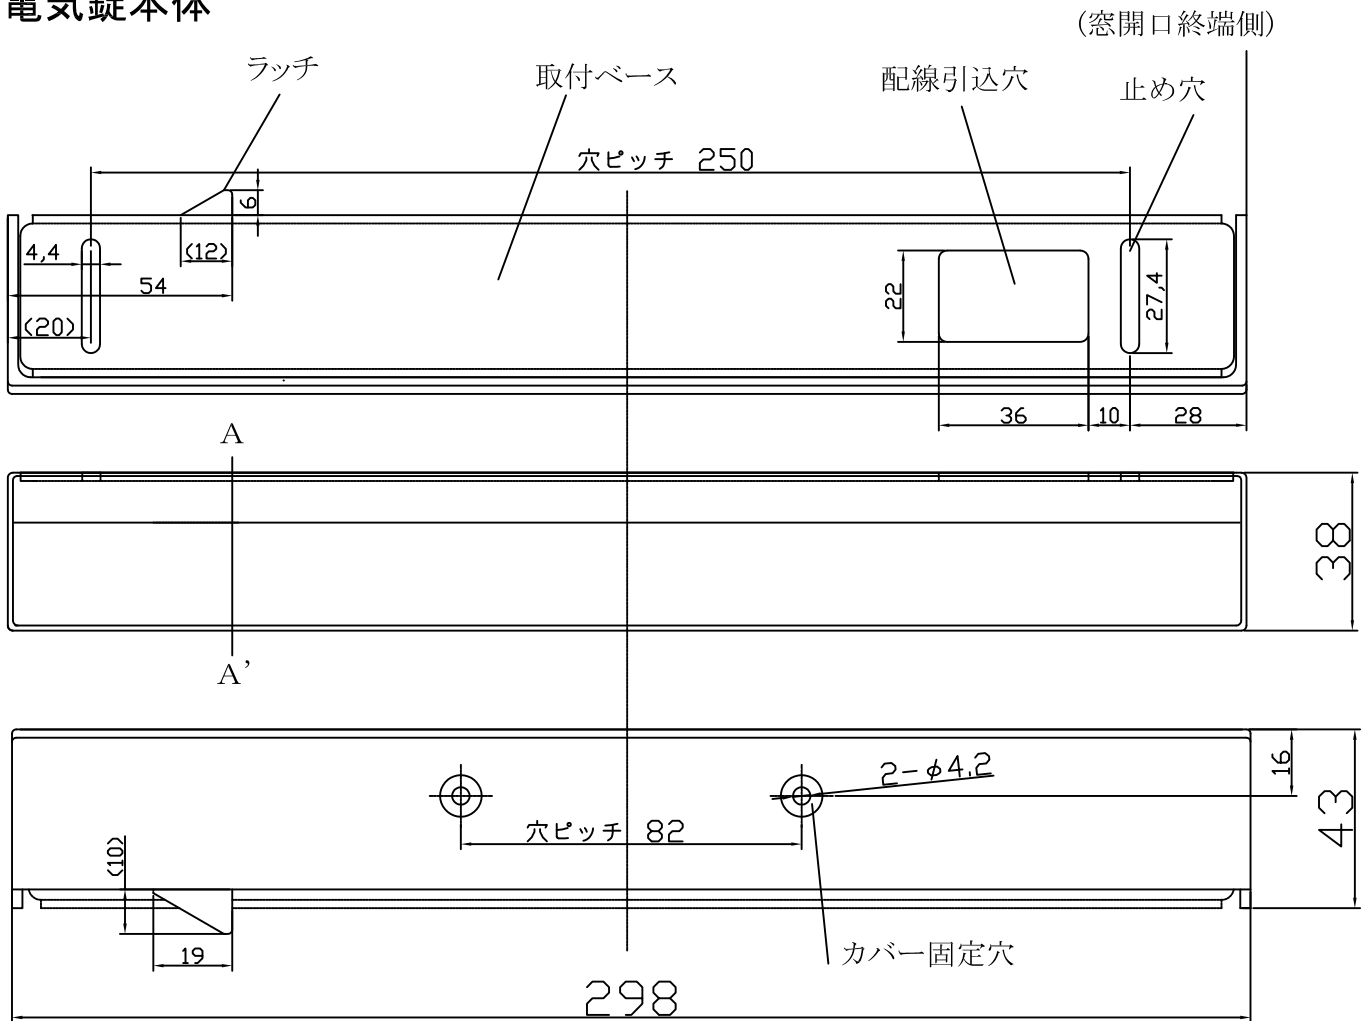

電気錠本体

カバー材	ABS t=2mm
カバー色	ブラック
寸法	298(L)×38(D)×43(H) mm
定格電圧	DC24V ±20%
定格電流	0.2A ±20%
SW容量	DC24V, 0.1A (抵抗負荷)
温度範囲	-10~+50°C (氷結なきこと)
重量	0.7kg (本体重量)
窓開放寸法	0/130mm (100mmオプション)

受座

1109.v3-4

単位 mm

図番

WL131(R)_V3_3M

尺度 1/2

日本電子工業株式会社