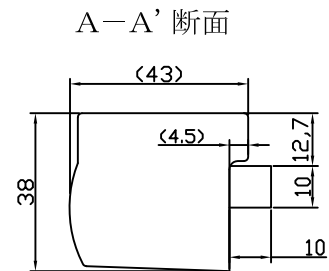

電気錠本体

カバー材	ABS t=2mm
カバー色	ステンカラー
寸法	298(L)×38(D)×43(H) mm
定格電圧	DC24V ±20%
定格電流	0.2A ±20%
SW容量	DC24V, 0.1A (抵抗負荷)
温度範囲	-10~+50°C (氷結なきこと)
重量	0.7kg (本体重量)
窓開放寸法	0/130mm (100mmオプション)

受座

1109.v3-4

単位 mm

図番

WL131(R)_V3_3M

尺度 1/2

日本電子工業株式会社