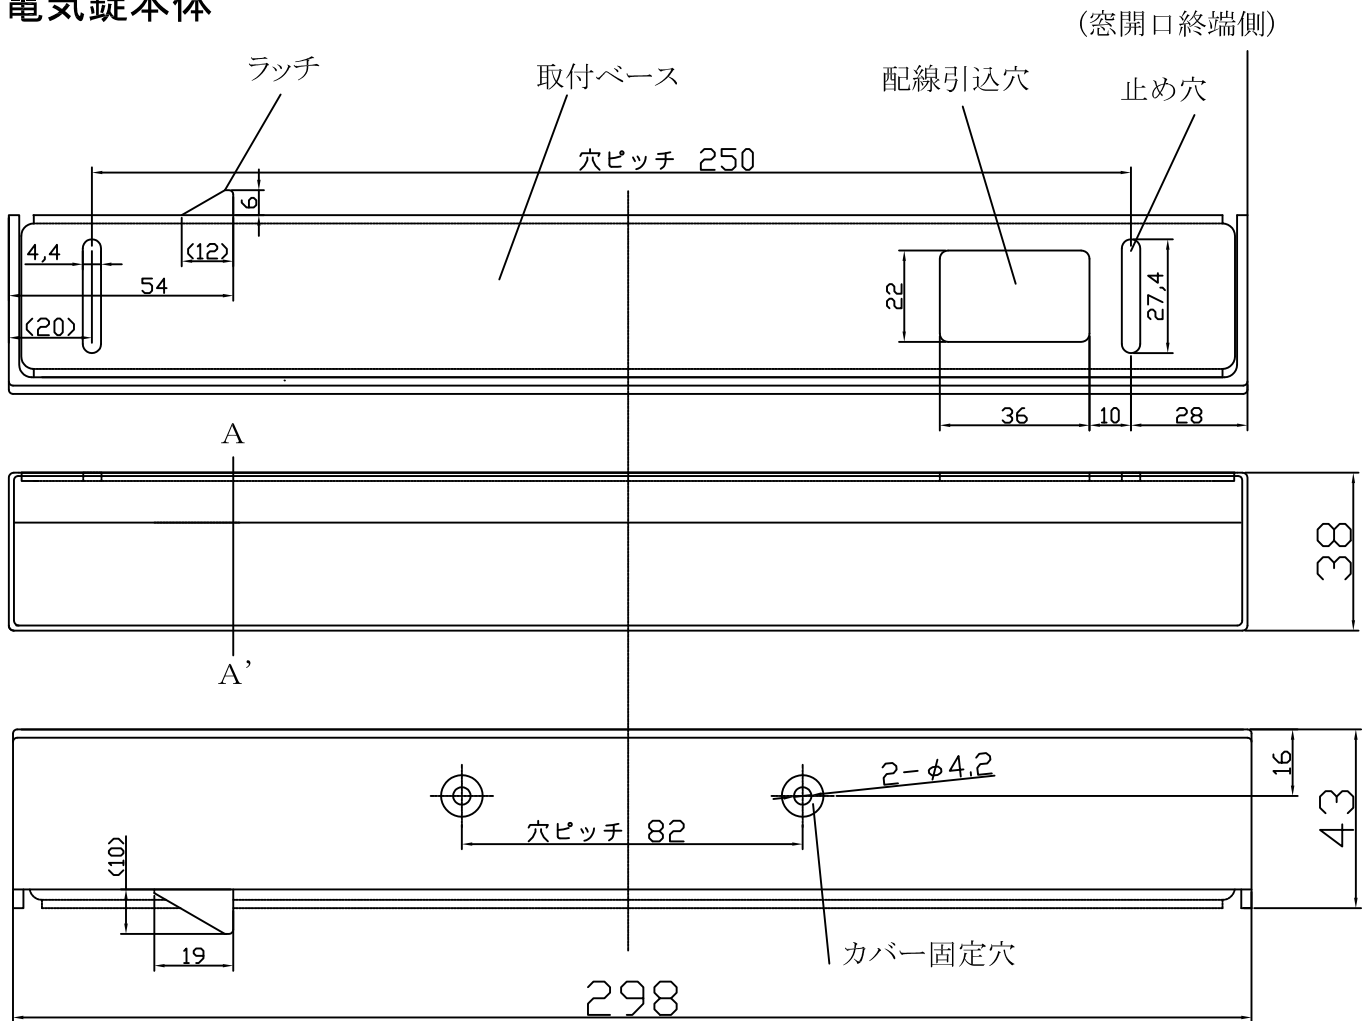

電気錠本体

カバー材	ABS t=2mm
カバー色	ステンカラー
寸法	298(L)×38(D)×43(H) mm
定格電圧	DC24V ±20%
定格電流	0.2A ±20%
SW容量	DC24V, 0.1A (抵抗負荷)
温度範囲	-10~+50°C (氷結なきこと)
重量	0.7kg (本体重量)
窓開放寸法	0/130mm (100mmオプション)

受座

1109.v3-4

単位 mm

図番

WL131(R)_V3_3M

尺度 1/2

日本電子工業株式会社