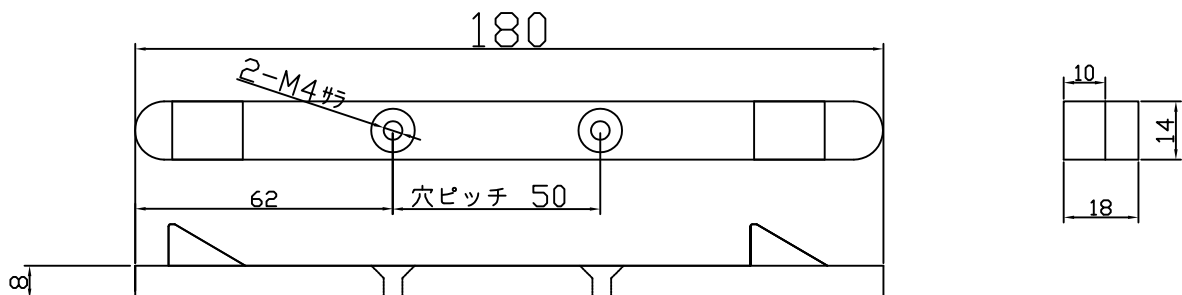

電気錠本体

カバー材	ABS t=2mm
カバー色	ステンカラー
寸法	298(L)×38(D)×43(H) mm
定格電圧	DC24V ±20%
定格電流	0.2A ±20%
SW容量	DC24V, 0.1A (抵抗負荷)
温度範囲	-10~+50°C (氷結なきこと)
重量	0.7kg (本体重量)
窓開放寸法	0/130mm (100mmオプション)

受座

1109.v3-4

単位 mm

図番

WL131(R)_V3_3M