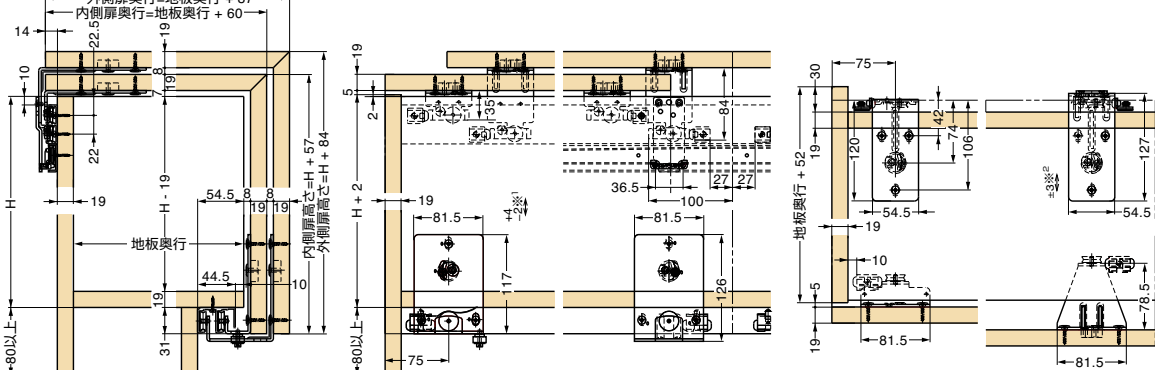

## EKU コンビノ L40シンクロ

開閉 ナイス!!  
品質感

扉幅	800mm以下
扉高さ	1500mm以下
扉奥行	700mm以下
扉厚	19mm
全体扉質量	40kg以下 (L型扉1枚当り)
製品仕様	L型扉 2~4枚仕様

片側の扉を操作するだけで、2枚のL型扉が連動して開閉。上からも出し入れができるユニークな引戸金物。

### ■特長

- 2枚のL型扉が連動して開閉する引戸金物です。
- キャビネットの正面・上面の2方向から物が出し入れできます。
- 扉とキャビネット側板に留め加工をすることにより、ワンランク上のデザインを実現します。
- 扉を高さ方向に-2mmから+4mm、奥行方向に-3mmから+3mmの範囲で調整できます。

### ■納まり寸法例

L型扉2枚の場合  
(右頁、回部品セット×2)  
側板厚19mm

L型扉4枚の場合  
(右頁、回部品セット×2)  
側板厚19mm

※1 扉の高さを-2mmから+4mmの範囲で調整可能。※2 扉の奥行を-3mmから+3mmの範囲で調整可能。  
輸入のため、製品改良などにより予告なく寸法や材料の仕様変更を行う場合があります。念のため、現品にてご確認ください。