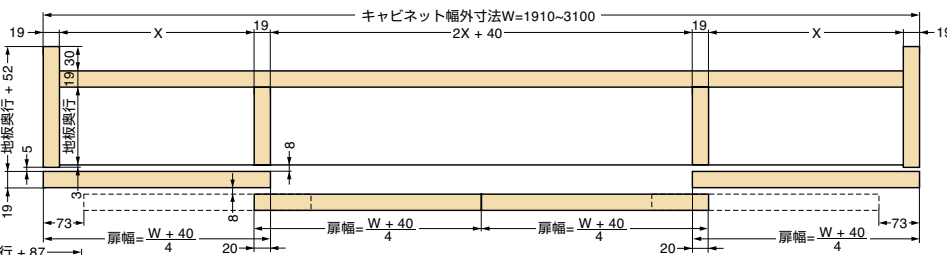

## EKU コンビノ L40シンクロ

開閉 ナイス!!  
品質感

扉幅	800mm以下
扉高さ	1500mm以下
扉奥行	700mm以下
扉厚	19mm
全体扉質量	40kg以下 (L型扉1枚当り)
製品仕様	L型扉 2~4枚仕様

片側の扉を操作するだけで、2枚のL型扉が連動して開閉。上からも出し入れができるユニークな引戸金物。

### ■特長

- 2枚のL型扉が連動して開閉する引戸金物です。
- キャビネットの正面・上面の2方向から物が出し入れできます。
- 扉とキャビネット側板に留め加工をすることにより、ワンランク上のデザインを実現します。
- 扉を高さ方向に-2mmから+4mm、奥行方向に-3mmから+3mmの範囲で調整できます。

### ■納まり寸法例

L型扉2枚の場合  
(右頁、回部品セット×2)  
側板厚19mm

L型扉4枚の場合  
(右頁、回部品セット×2)  
側板厚19mm

※1 扉の高さを-2mmから+4mmの範囲で調整可能。※2 扉の奥行を-3mmから+3mmの範囲で調整可能。  
輸入のため、製品改良などにより予告なく寸法や材料の仕様変更を行う場合があります。念のため、現品にてご確認ください。