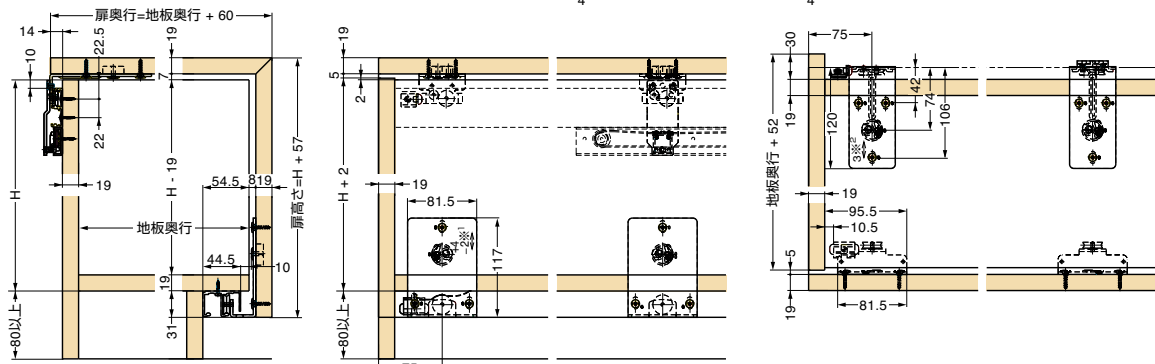

## EKU コンビノ L40シンクロ

開閉 ナイス!!  
品質感

扉幅	800mm以下
扉高さ	1500mm以下
扉奥行	700mm以下
扉厚	19mm
全体扉質量	40kg以下 (L型扉1枚当り)
製品仕様	L型扉 2~4枚仕様

片側の扉を操作するだけで、2枚のL型扉が連動して開閉。上からも出し入れができるユニークな引戸金物。

### ■特長

- 2枚のL型扉が連動して開閉する引戸金物です。
- キャビネットの正面・上面の2方向から物が出し入れできます。
- 扉とキャビネット側板に留め加工をすることにより、ワンランク上のデザインを実現します。
- 扉を高さ方向に-2mmから+4mm、奥行方向に-3mmから+3mmの範囲で調整できます。

### ■納まり寸法例

L型扉2枚の場合  
(右頁、回部品セット×2)  
側板厚19mm

L型扉4枚の場合  
(右頁、回部品セット×2)  
側板厚19mm

※1 扉の高さを-2mmから+4mmの範囲で調整可能。※2 扉の奥行を-3mmから+3mmの範囲で調整可能。  
輸入のため、製品改良などにより予告なく寸法や材料の仕様変更を行う場合があります。念のため、現品にてご確認ください。