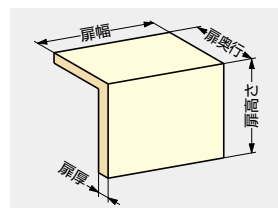

## EKU コンビノ L40シンクロ

開閉 ナイス!!  
品質感

扉幅	800mm以下
扉高さ	1500mm以下
扉奥行	700mm以下
扉厚	19mm
全体扉質量	40kg以下 (L型扉1枚当り)
製品仕様	L型扉 2~4枚仕様

片側の扉を操作するだけで、2枚のL型扉が連動して開閉。上からも出し入れができるユニークな引戸金物。

### ■特長

- 2枚のL型扉が連動して開閉する引戸金物です。
- キャビネットの正面・上面の2方向から物が出し入れできます。
- 扉とキャビネット側板に留め加工をすることにより、ワンランク上のデザインを実現します。
- 扉を高さ方向に-2mmから+4mm、奥行方向に-3mmから+3mmの範囲で調整できます。

### ■納まり寸法例

L型扉2枚の場合  
(右頁、回部品セット×2)  
側板厚19mm

L型扉4枚の場合  
(右頁、回部品セット×2)  
側板厚19mm

※1 扉の高さを-2mmから+4mmの範囲で調整可能。※2 扉の奥行を-3mmから+3mmの範囲で調整可能。  
輸入のため、製品改良などにより予告なく寸法や材料の仕様変更を行う場合があります。念のため、現品にてご確認ください。