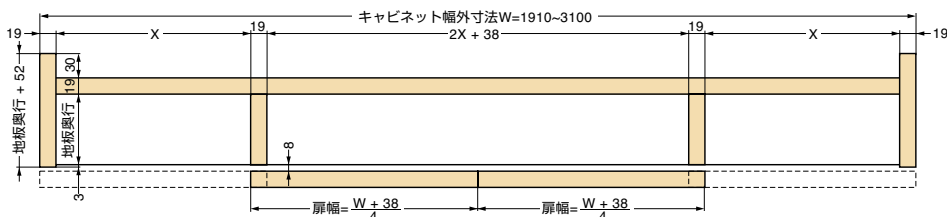

## EKU コンビノ L40シンクロ

開閉 ナイス!!  
品質感

扉幅	800mm以下
扉高さ	1500mm以下
扉奥行	700mm以下
扉厚	19mm
全体扉質量	40kg以下 (L型扉1枚当り)
製品仕様	L型扉 2~4枚仕様

片側の扉を操作するだけで、2枚のL型扉が連動して開閉。上からも出し入れができるユニークな引戸金物。

### ■特長

- 2枚のL型扉が連動して開閉する引戸金物です。
- キャビネットの正面・上面の2方向から物が出し入れできます。
- 扉とキャビネット側板に留め加工をすることにより、ワンランク上のデザインを実現します。
- 扉を高さ方向に-2mmから+4mm、奥行方向に-3mmから+3mmの範囲で調整できます。

### ■納まり寸法例

L型扉2枚の場合  
(右頁、回部品セット×2)  
側板厚19mm

L型扉4枚の場合  
(右頁、回部品セット×2)  
側板厚19mm

※1 扉の高さを-2mmから+4mmの範囲で調整可能。※2 扉の奥行を-3mmから+3mmの範囲で調整可能。  
輸入のため、製品改良などにより予告なく寸法や材料の仕様変更を行う場合があります。念のため、現品にてご確認ください。