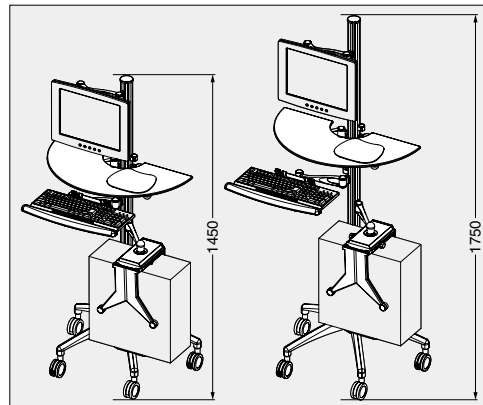

本カタログに掲載している製品内容は、部品としての品質範囲です。この部品を使用した最終製品の機能・性能・安全を保証するものではありません。

■ 配線孔・空気孔・他汎用品

モニターアームスタンド LA2-7型

受注対応品

■ 特長

- 強化ガラス製の半円形のテーブル付モニターアームです。
- キャスター付で、移動ができます。
- パソコン本体(幅105~150mm、高さ363~623mm)が設置できます。
- モニター側の取付金具はVESA規格に適合した穴ピッチ(75×75mm、100×100mm)です。

■ 注意

- 液晶モニター、キーボード、パソコン本体などは付属していません。
- モニターアームはモニターの位置を移動調整するための製品です。モニターに負荷がかかる使い方はしないでください。
- 使用環境、操作頻度により耐久性が異なります。使用目的に適合する事前に確認をお願いします。耐久試験など詳細については弊社担当者へお問い合わせください。

■ 付属品

- 取付ねじ(モニター取付用)
- 六角棒スパナ
- モニター側取付金具(75×75mm用、100×100mm用)

TRAY300

TRAY300

TRAY200

TRAY200

■ 使用例

■ 特長

- 後付けができるキーボードシステムです。パームレスト、マウスパッドなどフル装備です。マウスなど邪魔なコードを通す穴を設けるなど、親切設計です。
- 取り付けは簡単、天板などの裏側に直接ねじ止めするだけです。
- ブラケットの向きは内側、外側に変えることができます。
- ブラケットの高さは7段階に調節できます。

■ 注意