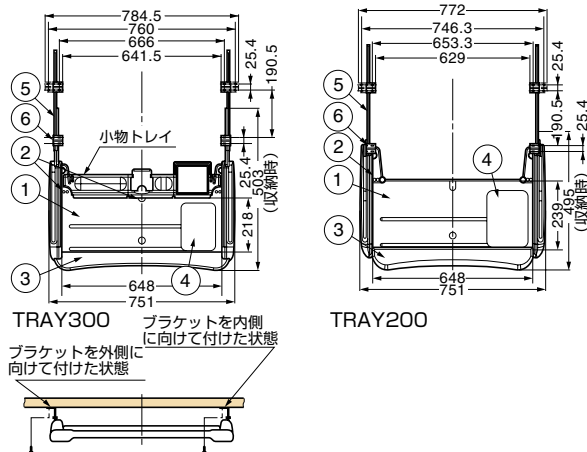

TRAY300

TRAY300

TRAY200

TRAY200

■ 使用例

■ 特長

- 後付けができるキーボードシステムです。パームレスト、マウスパッドなどフル装備です。マウスなど邪魔なコードを通す穴を設けるなど、親切設計です。
- 取り付けは簡単、天板などの裏側に直接ねじ止めするだけです。
- ブラケットの向きは内側、外側に変えることができます。
- ブラケットの高さは7段階に調節できます。

■ 注意

- 取り付ける天板などが十分強度があるか、必ずご確認ください。
- パームレストなどを押し付けたり、無理な力を掛けないでください。キーボードシステムが外れ落下するなど危険です。

取付ねじ穴：8×4.5×10.3長円穴

No.	部品名	材料	仕上/色	数量
①	トレー本体	銅	ブラック	1ヶ
②	コード差し込み口	ハイバクトポリスチレン(HIPS)	ブラック	3ヶ
③	パームレスト	クッション材	ブラック	1ヶ
④	マウスパッド	クッション材	ブラック	1ヶ
⑤	スライドレール	銅	焼付塗装/ブラック	2ヶ
⑥	ブラケット	銅	焼付塗装/ブラック	4ヶ