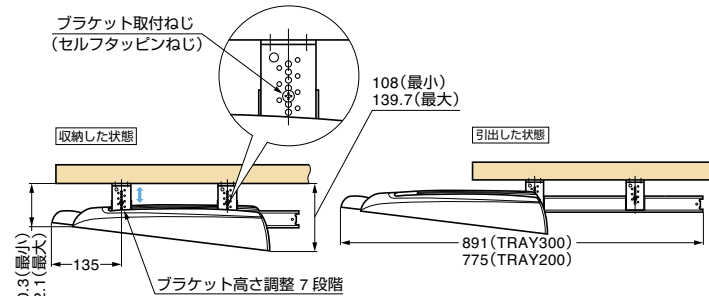

本カタログに掲載している製品内容は、部品としての品質範囲です。この部品を使用した最終製品の機能・性能・安全を保証するものではありません。

■ 配線孔・空気孔・他汎用品

モニターアームスタンド LA2-7型

受注対応品

■ 特長

- 強化ガラス製の半円形のテーブル付モニターアームです。
- キャスター付で、移動ができます。
- パソコン本体(幅105~150mm、高さ363~623mm)が設置できます。
- モニター側の取付金具はVESA規格に適合した穴ピッチ(75×75mm、100×100mm)です。

TRAY300

TRAY300

TRAY200

TRAY200

■ 使用例

■ 特長

- 後付けができるキーボードシステムです。パームレスト、マウスパッドなどフル装備です。マウスなど邪魔なコードを通す穴を設けるなど、親切設計です。
- 取り付けは簡単、天板などの裏側に直接ねじ止めするだけです。
- ブラケットの向きは内側、外側に変えることができます。
- ブラケットの高さは7段階に調節できます。

■ 注意

- 取り付ける天板などが十分強度があるか、必ずご確認ください。
- パームレストなどを押し付けたり、無理な力を掛けないでください。キーボードシステムが外れ落下するなど危険です。

取付ねじ穴：8×4.5×10.3長円穴

No.	部品名	材料	仕上/色	数量
①	トレー本体	銅	ブラック	1ヶ
②	コード差し込み口	ハイバクトポリスチレン(HIPS)	ブラック	3ヶ
③	パームレスト	クッション材	ブラック	1ヶ
④	マウスパッド	クッション材	ブラック	1ヶ
⑤	スライドレール	銅	焼付塗装/ブラック	2ヶ
⑥	ブラケット	銅	焼付塗装/ブラック	4ヶ