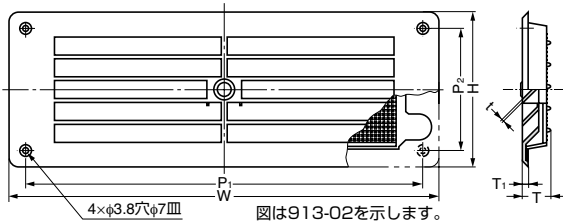

本カタログに掲載している製品内容は、部品としての品質範囲です。この部品を使用した最終製品の機能・性能・安全を保証するものではありません。

面付ルーバー空気孔 913-02、916-02、919-02

■特長

- 一体式虫よけスクリーン付の空気孔です。
- 取付面からの出っ張りが少ない面付タイプです。
- 取り付けが簡単で掃除が容易です。
- ヘッダー付バック入です。

■取付方法

- 取付部を壁面に接触させ、虫よけスクリーンが合うかどうか確認します。
- 図示のように虫よけスクリーンを正面プレートに組み合わせます。
- 組み合わせた物を位置決めし、ねじで壁に取り付けます。

■お手入れ

あたたかい石鹸水で洗ってください。

■付属品

十字穴付丸皿タッピンねじ3.5×16

■取付加工図

図は913-02を示します。

注文コード	品番	材料	色	W	H	P ₁	P ₂	T	T ₁	t	Y	空気流通面積	質量	1箱
G 210-035-023	913-02	プラスチック	ホワイト	271.5	95	252	76	16.5	3.5	2	75	7500mm ²	90g	20ヶ
G 210-035-022	916-02	プラスチック	ホワイト	271	170	252.5	151.5	17	3.8	2	150	13800mm ²	155g	10ヶ
G 210-035-017	919-02	プラスチック	ホワイト	272	246	253	227	18	4	2.3	225	21900mm ²	260g	10ヶ

輸入品のため、製品改良などにより予告なく寸法や材料の仕様変更を行う場合があります。念のため、現品にてご確認ください。

面付ルーバー空気孔 923-02、926-02、929-02

■特長

- 一体式虫よけスクリーン付の空気孔です。
- 取り付けが簡単で掃除が容易です。
- ヘッダー付バック入です。

■取付方法

釘またはねじ止め

■お手入れ

あたたかい石鹸水で洗ってください。

■付属品

十字穴付バインドタッピンねじ3.5×16

■取付加工図

図は926-02を示します。

注文コード	品番	材料	色	H	P	H ₁	A	B	D	T	t	E	F	G	Y	空気流通面積	質量	1箱
G 210-035-019	923-02	プラスチック	ホワイト	90	75	64	8.5	7	3.8	7.5	1.8	1.9	1.5	0.5	75	4400mm ²	50g	20ヶ
G 210-035-020	926-02	プラスチック	ホワイト	164.5	150	136	11.5	10	3.8	10	1.8	2.3	2	0.6	150	9500mm ²	95g	10ヶ
G 210-035-024	929-02	プラスチック	ホワイト	239.5	225	210	12	10	3.5	11	2	2.3	2	0.6	225	15500mm ²	155g	10ヶ