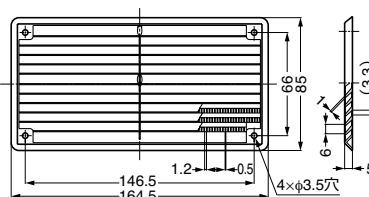

■付属品

十字穴付バインドタッピンねじ3.5×16

■取付加工図

図は926-02を示します。

注文コード	品番	材料	色	H	P	H ₁	A	B	D	T	t	E	F	G	Y	空気流通面積	質量	1箱
G 210-035-019	923-02	プラスチック	ホワイト	90	75	64	8.5	7	3.8	7.5	1.8	1.9	1.5	0.5	75	4400mm ²	50g	20ヶ
G 210-035-020	926-02	プラスチック	ホワイト	164.5	150	136	11.5	10	3.8	10	1.8	2.3	2	0.6	150	9500mm ²	95g	10ヶ
G 210-035-024	929-02	プラスチック	ホワイト	239.5	225	210	12	10	3.5	11	2	2.3	2	0.6	225	15500mm ²	155g	10ヶ

輸入品のため、製品改良などにより予告なく寸法や材料の仕様変更を行う場合があります。念のため、現品にてご確認ください。

面付ルーバー空気孔 922-02

■取付加工図

■特長

- 一体式虫よけスクリーン付の空気孔です。
- 取り付けが簡単で掃除が容易です。
- ヘッダー付バック入です。

■取付方法

釘またはねじ止め

■お手入れ