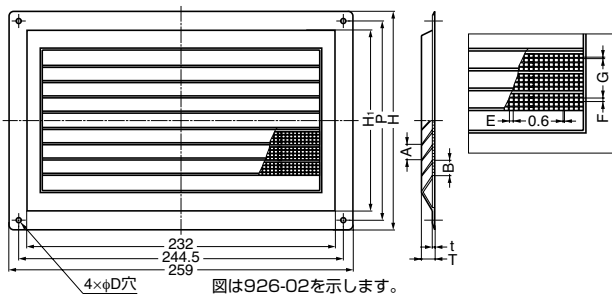

輸入品のため、製品改良などにより予告なく寸法や材料の仕様変更を行う場合があります。念のため、現品にてご確認ください。

面付ルーバー空気孔 923-02、926-02、929-02

■特長

- 一体式虫よけスクリーン付の空気孔です。
- 取り付けが簡単で掃除が容易です。
- ヘッダー付バック入です。

■取付方法

釘またはねじ止め

■お手入れ

あたたかい石鹸水で洗ってください。

■付属品

十字穴付バインドタッピンねじ3.5×16

■取付加工図

図は926-02を示します。

注文コード	品番	材料	色	H	P	H ₁	A	B	D	T	t	E	F	G	Y	空気流通面積	質量	1箱
G 210-035-019	923-02	プラスチック	ホワイト	90	75	64	8.5	7	3.8	7.5	1.8	1.9	1.5	0.5	75	4400mm ²	50g	20ヶ
G 210-035-020	926-02	プラスチック	ホワイト	164.5	150	136	11.5	10	3.8	10	1.8	2.3	2	0.6	150	9500mm ²	95g	10ヶ
G 210-035-024	929-02	プラスチック	ホワイト	239.5	225	210	12	10	3.5	11	2	2.3	2	0.6	225	15500mm ²	155g	10ヶ