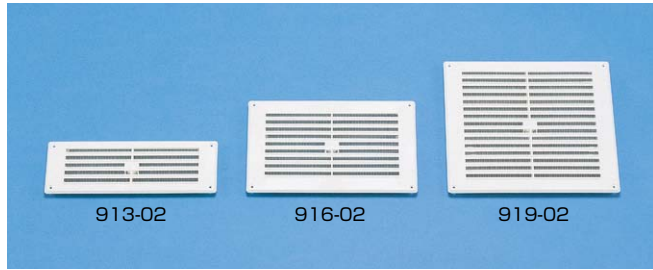

本カタログに掲載している製品内容は、部品としての品質範囲です。この部品を使用した最終製品の機能・性能・安全を保証するものではありません。

面付ルーバー空気孔 913-02、916-02、919-02

■特長

- 一体式虫よけスクリーン付の空気孔です。
- 取付面からの出っ張りが少ない面付タイプです。
- 取り付けが簡単で掃除が容易です。
- ヘッダー付バック入です。

■取付方法

- 取付部を壁面に接触させ、虫よけスクリーンが合うかどうか確認します。
- 図示のように虫よけスクリーンを正面プレートに組み合わせます。
- 組み合わせた物を位置決めし、ねじで壁に取り付けます。

■お手入れ

あたたかい石鹸水で洗ってください。

■付属品

十字穴付丸皿タッピンねじ3.5×16

■取付加工図

図は913-02を示します。

注文コード	品番	材料	色	W	H	P ₁	P ₂	T	T ₁	t	Y	空気流通面積	質量	1箱
G 210-035-023	913-02	プラスチック	ホワイト	271.5	95	252	76	16.5	3.5	2	75	7500mm ²	90g	20ヶ
G 210-035-022	916-02	プラスチック	ホワイト	271	170	252.5	151.5	17	3.8	2	150	13800mm ²	155g	10ヶ
G 210-035-017	919-02	プラスチック	ホワイト	272	246	253	227	18	4	2.3	225	21900mm ²	260g	10ヶ

輸入品のため、製品改良などにより予告なく寸法や材料の仕様変更を行う場合があります。念のため、現品にてご確認ください。

面付ルーバー空気孔 923-02、926-02、929-02

■特長

- 一体式虫よけスクリーン付の空気孔です。
- 取り付けが簡単で掃除が容易です。
- ヘッダー付バック入です。

■取付方法

釘またはねじ止め

■お手入れ

あたたかい石鹸水で洗ってください。

輸入品のため、製品改良などにより予告なく寸法や材料の仕様変更を行う場合があります。念のため、現品にてご確認ください。

面付ルーバー空気孔 922-02

■取付加工図

■特長

- 一体式虫よけスクリーン付の空気孔です。
- 取り付けが簡単で掃除が容易です。
- ヘッダー付バック入です。

■取付方法

釘またはねじ止め

■お手入れ