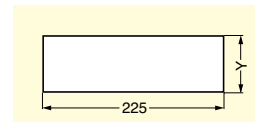

本カタログに掲載している製品内容は、部品としての品質範囲です。この部品を使用した最終製品の機能・性能・安全を保証するものではありません。

面付ルーバー空気孔 913-02、916-02、919-02

■特長

- 一体式虫よけスクリーン付の空気孔です。
- 取付面からの出っ張りが少ない面付タイプです。
- 取り付けが簡単で掃除が容易です。
- ヘッダー付バック入です。

■取付方法

- 取付部を壁面に接触させ、虫よけスクリーンが合うかどうか確認します。
- 図示のように虫よけスクリーンを正面プレートに組み合わせます。
- 組み合わせた物を位置決めし、ねじで壁に取り付けます。

■お手入れ

あたたかい石鹸水で洗ってください。

■付属品

十字穴付丸皿タッピンねじ3.5×16

■取付加工図

図は913-02を示します。

注文コード	品番	材料	色	W	H	P ₁	P ₂	T	T ₁	t	Y	空気流通面積	質量	1箱
G 210-035-023	913-02	プラスチック	ホワイト	271.5	95	252	76	16.5	3.5	2	75	7500mm ²	90g	20ヶ
G 210-035-022	916-02	プラスチック	ホワイト	271	170	252.5	151.5	17	3.8	2	150	13800mm ²	155g	10ヶ
G 210-035-017	919-02	プラスチック	ホワイト	272	246	253	227	18	4	2.3	225	21900mm ²	260g	10ヶ