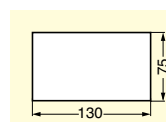

■取付加工図

■特長

- ●一体式虫よけスクリーン付の空気孔です。
- ●取り付けが簡単で掃除が容易です。
- ●ヘッダー付バック入です。

■取付方法

釘またはねじ止め

■お手入れ

あたたかい石鹸水で洗ってください。

■付属品

十字穴付トラスタッピンねじ3×16

注文コード	品番	材料	色	空気流通面積	質量	1箱
G 210-030-198	922-02	プラスチック	ホワイト	4400mm²	35g	50ヶ

輸入品のため、製品改良などにより予告なく寸法や材料の仕様変更を行う場合があります。念のため、現品にてご確認ください。

【環境対応マークの見方】

G このマークの製品はRoHS指令に対応しています。