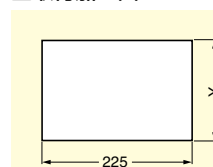

輸入品のため、製品改良などにより予告なく寸法や材料の仕様変更を行う場合があります。念のため、現品にてご確認ください。

面付ルーバー空気孔 923-02、926-02、929-02

■特長

- 一体式虫よけスクリーン付の空気孔です。
- 取り付けが簡単で掃除が容易です。
- ヘッダー付バック入です。

■取付方法

釘またはねじ止め

■お手入れ

あたたかい石鹸水で洗ってください。

■付属品

十字穴付バインドタッピンねじ3.5×16

■取付加工図

図は926-02を示します。

注文コード	品番	材料	色	H	P	H ₁	A	B	D	T	t	E	F	G	Y	空気流通面積	質量	1箱
G 210-035-019	923-02	プラスチック	ホワイト	90	75	64	8.5	7	3.8	7.5	1.8	1.9	1.5	0.5	75	4400mm ²	50g	20ヶ
G 210-035-020	926-02	プラスチック	ホワイト	164.5	150	136	11.5	10	3.8	10	1.8	2.3	2	0.6	150	9500mm ²	95g	10ヶ
G 210-035-024	929-02	プラスチック	ホワイト	239.5	225	210	12	10	3.5	11	2	2.3	2	0.6	225	15500mm ²	155g	10ヶ