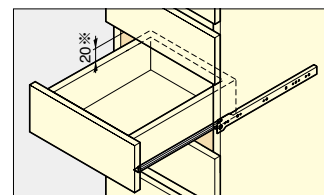

■注意

レールは左右勝手違いがあります。

■推奨ねじ

呼び3か呼び3.5皿タッピンねじ、またはM3かM3.5皿小ねじ

本図は右レールを示します。
(右インナーレール：クローズタイプ)

本図は左レール側面を示します。
(左インナーレール：オープンタイプ)

■使用例

※印付寸法は引き出しの脱着に必要な寸法です。

スライドレール 604 底付タイプ

耐荷重 15kgf/ペア

本図は左レールを示します。

■注意

レールは左右勝手違いがあります。

■使用例

※印付寸法は引き出しの脱着に必要な寸法です。

No.	部品名	材料	仕上/色
①	インナーレール	鋼	粉体塗装/ホワイト
②	アウターレール	鋼	粉体塗装/ホワイト
③	ローラー	-	ホワイト
④	リベット	鋼	ニッケルめっき