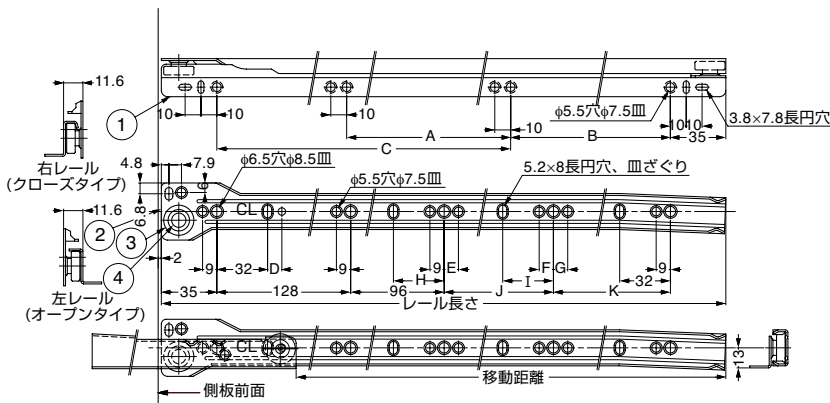

スライドレール 604 底付タイプ

耐荷重 15kgf/ペア

本図は左レールを示します。

■注意

レールは左右勝手違いがあります。