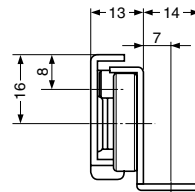

■注意

レールは左右勝手違いがあります。

■推奨ねじ

呼び3か呼び3.5皿タッピンねじ、またはM3かM3.5皿小ねじ

本図は右レールを示します。
(右インナーレール：クローズタイプ)

本図は左レール側面を示します。
(左インナーレール：オープンタイプ)

■使用例

※印付寸法は引き出しの脱着に必要な寸法です。

No.	部品名	材料	仕上/色
①	インナーレール	鋼	粉体塗装/ホワイト
②	アウターレール	鋼	粉体塗装/ホワイト
③	ローラー	ウレタンゴム(JR)/ ポリアセタール(POM)	ブラック/ホワイト
④	レールガイド	ポリアセタール (POM)	ホワイト

このスライドレールは2本（1セット）単位での販売です。

注文コード	品番	レール長さ	インナーレール					アウターレール					移動距離	耐荷重 N/ペア	耐荷重 kgf/ペア	質量	1箱
			A	B	C	D	取付穴数	E	F	G	H	取付穴数					
190-110-120	RKA6-300	296	165	-	-	115	6	112.5	112.5	-	-	6	205	147N/ペア	15kgf/ペア	580g/ペア	20セット
190-110-121	RKA6-350	346	210	-	-	120	6	91.5	92	91.5	-	7	250	147N/ペア	15kgf/ペア	680g/ペア	20セット
190-110-122	RKA6-400	396	127.5	127.5	-	125	7	108.5	108	108.5	-	7	295	147N/ペア	15kgf/ペア	780g/ペア	20セット
190-110-123	RKA6-450	446	150	150	-	130	7	125	125	125	-	7	340	147N/ペア	15kgf/ペア	865g/ペア	10セット
190-110-124	RKA6-500	496	170	170	-	140	7	106	106.5	106.5	106	8	380	147N/ペア	15kgf/ペア	985g/ペア	10セット
190-110-125	RKA6-550	546	190	190	-	150	7	119	118.5	118.5	119	8	420	147N/ペア	15kgf/ペア	1085g/ペア	10セット
190-110-126	RKA6-600	596	140	140	140	160	8	131.5	131	131	131.5	8	460	147N/ペア	15kgf/ペア	1185g/ペア	10セット