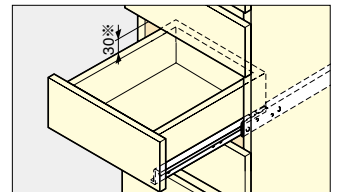

■注意

レールは左右勝手違いがあります。

■推奨ねじ

呼び3か呼び3.5皿タッピンねじ、またはM3かM3.5皿小ねじ

本図は右レールを示します。
(右インナーレール：クローズタイプ)

本図は左レール側面を示します。
(左インナーレール：オープンタイプ)

■使用例

※印付寸法は引き出しの脱着に必要な寸法です。