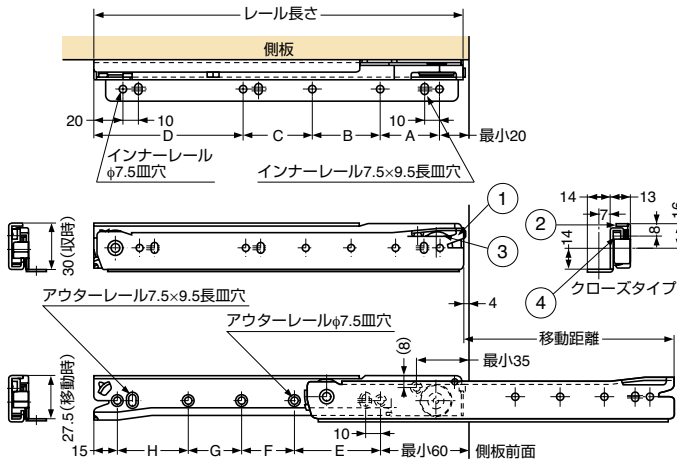

本カタログに掲載している製品内容は、部品としての品質範囲です。この部品を使用した最終製品の機能・性能・安全を保証するものではありません。

ランプ印 スライドレール RKA6 底付タイプ

耐荷重 15kgf/ペア

■特長

- 3/4スライドの2段引スライドレールで、レールが脱着できます。
- レール端部がR形状（傾斜状）のため、最後までしっかり閉じるクロージング機構付きです。
- 引き出しの底にレールを取り付ける、底付タイプのスライドレールです。
- ウレタンローラーを使用しているため、静かでスムーズな動きです。
- 引き出しの左右のガタが少ないレールです。

■注意

レールは左右勝手違いがあります。

■推奨ねじ

呼び3か呼び3.5皿タッピンねじ、またはM3かM3.5皿小ねじ

本図は右レールを示します。
(右インナーレール：クローズタイプ)

本図は左レール側面を示します。
(左インナーレール：オープンタイプ)

■使用例

※印付寸法は引き出しの脱着に必要な寸法です。

No.	部品名	材料	仕上/色
①	インナーレール	鋼	粉体塗装/ホワイト
②	アウターレール	鋼	粉体塗装/ホワイト
③	ローラー	ウレタンゴム(JR)/ ポリアセタール(POM)	ブラック/ホワイト
④	レールガイド	ポリアセタール (POM)	ホワイト

このスライドレールは2本（1セット）単位での販売です。

注文コード	品番	レール長さ	インナーレール					アウターレール					移動距離	耐荷重 N/ペア	耐荷重 kgf/ペア	質量	1箱
			A	B	C	D	取付穴数	E	F	G	H	取付穴数					
190-110-120	RKA6-300	296	165	-	-	115	6	112.5	112.5	-	-	6	205	147N/ペア	15kgf/ペア	580g/ペア	20セット
190-110-121	RKA6-350	346	210	-	-	120	6	91.5	92	91.5	-	7	250	147N/ペア	15kgf/ペア	680g/ペア	20セット
190-110-122	RKA6-400	396	127.5	127.5	-	125	7	108.5	108	108.5	-	7	295	147N/ペア	15kgf/ペア	780g/ペア	20セット
190-110-123	RKA6-450	446	150	150	-	130	7	125	125	125	-	7	340	147N/ペア	15kgf/ペア	865g/ペア	10セット
190-110-124	RKA6-500	496	170	170	-	140	7	106	106.5	106.5	106	8	380	147N/ペア	15kgf/ペア	985g/ペア	10セット
190-110-125	RKA6-550	546	190	190	-	150	7	119	118.5	118.5	119	8	420	147N/ペア	15kgf/ペア	1085g/ペア	10セット
190-110-126	RKA6-600	596	140	140	140	160	8	131.5	131	131	131.5	8	460	147N/ペア	15kgf/ペア	1185g/ペア	10セット