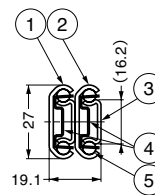

■その他

特殊サイズについては、弊社営業担当者までご相談ください。

No.	部品名	材料	仕上/色
①	アウターレール	鋼	光沢クロメート処理(三価)
②	中間レール	鋼	光沢クロメート処理(三価)
③	インナーレール	鋼	光沢クロメート処理(三価)
④	リチーナ	鋼	(亜鉛めっき鋼板)
⑤	スチールボール	鋼	-

このスライドレールは1本単位での販売です。

注文コード	品番	レール長さ	移動距離	A	B	C	D	E	F	耐荷重N/ペア	耐荷重kgf/ペア	質量	1箱
G 190-111-893	C2735-30	300	327	70	120	-	260	245	260	284N/ペア	29kgf/ペア	0.86kg/ペア	20本
G 190-111-894	C2735-35	350	376	70	150	295	310	295	310	294N/ペア	30kgf/ペア	1.01kg/ペア	20本
G 190-111-895	C2735-40	400	426	100	190	345	360	345	360	314N/ペア	32kgf/ペア	1.16kg/ペア	20本
G 190-111-896	C2735-45	450	475	100	190	395	410	395	410	294N/ペア	30kgf/ペア	1.31kg/ペア	20本
G 190-111-897	C2735-50	500	524	100	225	445	460	445	460	265N/ペア	27kgf/ペア	1.47kg/ペア	20本
G 190-111-898	C2735-55	550	574	100	265	495	510	495	510	225N/ペア	23kgf/ペア	1.63kg/ペア	20本

■注意

- スライドレールはインナーレールとアウターレールの組み合わせを変えないでください。
- 下表の耐荷重は、引き出し側レールを伸ばした時のレール中央部での静止荷重です。

■推奨ねじ

M4バインド小ねじ、M3バインド小ねじ、M3トラス小ねじのいずれかをご使用ください。

■その他

特殊サイズについては、弊社営業担当者までご相談ください。

No.	部品名	材料	仕上/色
①	アウターレール	鋼	光沢クロメート処理
②	中間レール	鋼	光沢クロメート処理
③	インナーレール	鋼	光沢クロメート処理
④	リチーナ	鋼	(亜鉛めっき鋼板)
⑤	スチールボール	鋼	-

このスライドレールは1本単位での販売です。

注文コード	品番	レール長さ	移動距離	A	B	C	D	E	F	耐荷重N/ペア	耐荷重kgf/ペア	質量	1箱
G 190-012-316	C2735-30AL	300	327	70	120	-	260	245	260	284N/ペア	29kgf/ペア	0.86kg/ペア	20本
G 190-012-317	C2735-35AL	350	376	70	150	295	310	295	310	294N/ペア	30kgf/ペア	1.01kg/ペア	20本
G 190-012-318	C2735-40AL	400	426	100	190	345	360	345	360	314N/ペア	32kgf/ペア	1.16kg/ペア	20本
G 190-012-319	C2735-45AL	450	475	100	190	395	410	395	410	294N/ペア	30kgf/ペア	1.31kg/ペア	20本