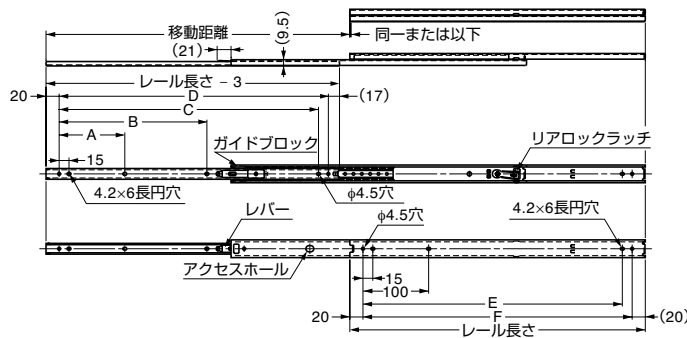

本カタログに掲載している製品内容は、部品としての品質範囲です。この部品を使用した最終製品の機能・性能・安全を保証するものではありません。

Accuride® スライドレール C2735

耐荷重 23~32kgf/ペア

L=R

ロック

脱着

環境対応

CAD

■特長

- インナーレールを完全に引き出せる3段引のスライドレールです。
- レールを全開にすると、全開状態で固定されます。レバー操作で解除します。
- レバー操作でレールの脱着ができます。

■注意

- スライドレールはインナーレール、アウターレールの組み合わせを変えないでください。
- 下表の耐荷重は、引き出し側レールを伸ばした時のレール中央部での静止荷重です。

■推奨ねじ

M4バインド、M3バインド、M3トラスねじのいずれかをご使用ください。

■その他

特殊サイズについては、弊社営業担当者までご相談ください。

No.	部品名	材料	仕上/色
①	アウターレール	鋼	光沢クロメート処理(三価)
②	中間レール	鋼	光沢クロメート処理(三価)
③	インナーレール	鋼	光沢クロメート処理(三価)
④	リチーナ	鋼	(亜鉛めっき鋼板)
⑤	スチールボール	鋼	-

このスライドレールは1本単位での販売です。

注文コード	品番	レール長さ	移動距離	A	B	C	D	E	F	耐荷重N/ペア	耐荷重kgf/ペア	質量	1箱
G 190-111-893	C2735-30	300	327	70	120	-	260	245	260	284N/ペア	29kgf/ペア	0.86kg/ペア	20本
G 190-111-894	C2735-35	350	376	70	150	295	310	295	310	294N/ペア	30kgf/ペア	1.01kg/ペア	20本
G 190-111-895	C2735-40	400	426	100	190	345	360	345	360	314N/ペア	32kgf/ペア	1.16kg/ペア	20本
G 190-111-896	C2735-45	450	475	100	190	395	410	395	410	294N/ペア	30kgf/ペア	1.31kg/ペア	20本
G 190-111-897	C2735-50	500	524	100	225	445	460	445	460	265N/ペア	27kgf/ペア	1.47kg/ペア	20本
G 190-111-898	C2735-55	550	574	100	265	495	510	495	510	225N/ペア	23kgf/ペア	1.63kg/ペア	20本