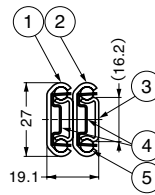

■特長

- インナーレールを完全に引き出せる3段引のスライドレールです。
- レールを全開にすると、全開状態で固定されます。レバー操作で解除します。
- レバー操作でレールの脱着ができます。

■注意

- スライドレールはインナーレール、アウターレールの組み合わせを変えないでください。
- 下表の耐荷重は、引き出し側レールを伸ばした時のレール中央部での静止荷重です。

■推奨ねじ

M4バインド、M3バインド、M3トラスねじのいずれかをご使用ください。

■その他

特殊サイズについては、弊社営業担当者までご相談ください。

No.	部品名	材料	仕上/色
①	アウターレール	鋼	光沢クロメート処理(三価)
②	中間レール	鋼	光沢クロメート処理(三価)
③	インナーレール	鋼	光沢クロメート処理(三価)
④	リチーナ	鋼	(亜鉛めっき鋼板)
⑤	スチールボール	鋼	-

このスライドレールは1本単位での販売です。

注文コード	品番	レール長さ	移動距離	A	B	C	D	E	F	耐荷重N/ペア	耐荷重kgf/ペア	質量	1箱
G 190-111-893	C2735-30	300	327	70	120	-	260	245	260	284N/ペア	29kgf/ペア	0.86kg/ペア	20本
G 190-111-894	C2735-35	350	376	70	150	295	310	295	310	294N/ペア	30kgf/ペア	1.01kg/ペア	20本
G 190-111-895	C2735-40	400	426	100	190	345	360	345	360	314N/ペア	32kgf/ペア	1.16kg/ペア	20本
G 190-111-896	C2735-45	450	475	100	190	395	410	395	410	294N/ペア	30kgf/ペア	1.31kg/ペア	20本
G 190-111-897	C2735-50	500	524	100	225	445	460	445	460	265N/ペア	27kgf/ペア	1.47kg/ペア	20本
G 190-111-898	C2735-55	550	574	100	265	495	510	495	510	225N/ペア	23kgf/ペア	1.63kg/ペア	20本