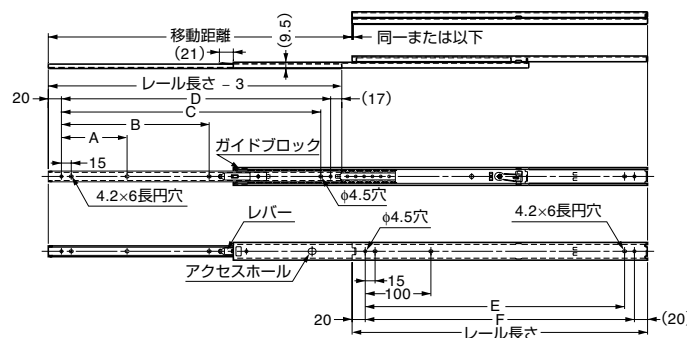

Accuride® スライドレール C2735AL フロントディスコネクト・ストップタイプ

耐荷重 29~32kgf/ペア

L=R

脱着

環境対応

CAD

■特長

- ●インナーレールを完全に引き出せる3段引のスライドレールです。
- ●レールを全開にすると固定や保持はされずにストップします。
- ●レバー操作でインナーレールを取り外せます。

■注意

- ●スライドレールはインナーレールとアウターレールの組み合わせを変えないでください。
- ●下表の耐荷重は、引き出し側レールを伸ばした時のレール中央部での静止荷重です。

■推奨ねじ

M4バインド小ねじ、M3バインド小ねじ、M3トラス小ねじのいずれかをご使用ください。

■その他

特殊サイズについては、弊社営業担当者までご相談ください。

No.	部品名	材料	仕上/色
①	アウターレール	鋼	光沢クロメート処理
②	中間レール	鋼	光沢クロメート処理
③	インナーレール	鋼	光沢クロメート処理
④	リチーナ	鋼	(亜鉛めっき鋼板)
⑤	スチールボール	鋼	-

このスライドレールは1本単位での販売です。

注文コード	品番	レール長さ	移動距離	A	B	C	D	E	F	耐荷重N/ペア	耐荷重kgf/ペア	質量	1箱
G 190-012-316	C2735-30AL	300	327	70	120	-	260	245	260	284N/ペア	29kgf/ペア	0.86kg/ペア	20本
G 190-012-317	C2735-35AL	350	376	70	150	295	310	295	310	294N/ペア	30kgf/ペア	1.01kg/ペア	20本
G 190-012-318	C2735-40AL	400	426	100	190	345	360	345	360	314N/ペア	32kgf/ペア	1.16kg/ペア	20本
G 190-012-319	C2735-45AL	450	475	100	190	395	410	395	410	294N/ペア	30kgf/ペア	1.31kg/ペア	20本

【環境対応マークの見方】

G このマークの製品はRoHS指令に対応しています。

ホームページアドレス <http://www.sugatsune.co.jp/>
No.200-2カタログ