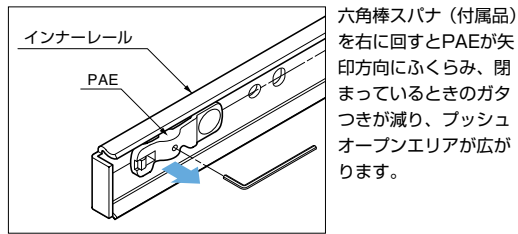

■3段引きタイプ

■レールの外し方

No.	部品名	材料	仕上
①	アウターレール	鋼	光沢クロメート処理 (三価)
②	中間レール	鋼	光沢クロメート処理 (三価)
③	インナーレール	鋼	光沢クロメート処理 (三価)
④	リテーナー	鋼	(亜鉛めっき鋼板)
⑤	スチールボール	鋼	-

キャビネット最小実寸法=引き出し長さ+10mm ※1の穴は、レール長さ250にはありません。

■PAE (プッシュエリアエキスパンダー PAT.P) ※2