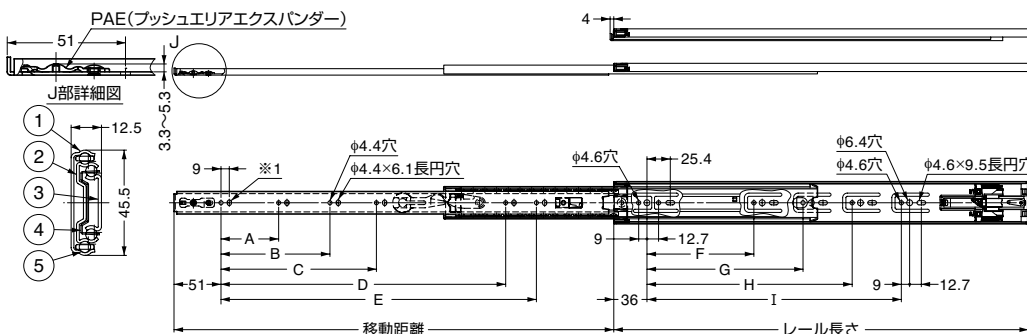

■付属品

- 十字穴付トラスタッピンねじ4×12
- 六角棒スパナ

押すと開く

押すと開く

ハンドル不要

3段引きタイプ

脱着できる

■プッシュオープン

■3段引きタイプ

■レールの外し方

No.	部品名	材料	仕上
①	アウターレール	鋼	光沢クロメート処理 (三価)
②	中間レール	鋼	光沢クロメート処理 (三価)
③	インナーレール	鋼	光沢クロメート処理 (三価)
④	リテーナー	鋼	(亜鉛めっき鋼板)
⑤	スチールボール	鋼	-

キャビネット最小実寸法=引き出し長さ+10mm ※1の穴は、レール長さ250にはありません。

■PAE (プッシュエリアエキスパンダー PAT.P) ※2