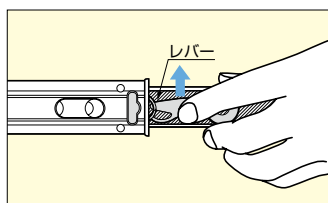

■付属品

- 十字穴付トラスタッピンねじ4×12
- 六角棒スパナ

押すと開く

押すと開く

ハンドル不要

3段引きタイプ

脱着できる

■プッシュオープン

■3段引きタイプ

■レールの外し方

No.	部品名	材料	仕上
①	アウターレール	鋼	光沢クロメート処理 (三価)
②	中間レール	鋼	光沢クロメート処理 (三価)
③	インナーレール	鋼	光沢クロメート処理 (三価)
④	リテーナー	鋼	(亜鉛めっき鋼板)
⑤	スチールボール	鋼	-

キャビネット最小実寸法=引き出し長さ+10mm ※1の穴は、レール長さ250にはありません。

■PAE (プッシュエリアエキスパンダー PAT.P) ※2