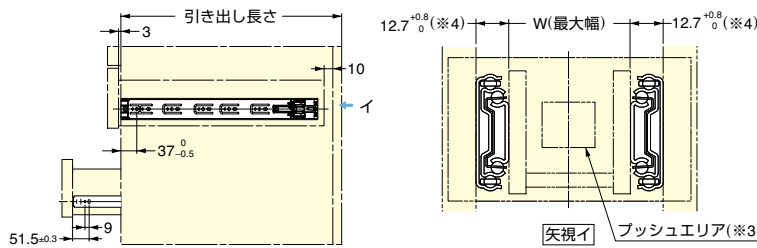

■3段引きタイプ

■レールの外し方

No.	部品名	材料	仕上
①	アウターレール	鋼	光沢クロメート処理 (三価)
②	中間レール	鋼	光沢クロメート処理 (三価)
③	インナーレール	鋼	光沢クロメート処理 (三価)
④	リテーナー	鋼	(亜鉛めっき鋼板)
⑤	スチールボール	鋼	-

キャビネット最小実寸法=引き出し長さ+10mm ※1の穴は、レール長さ250にはありません。

■PAE (プッシュエリアエキスパンダー PAT.P) ※2