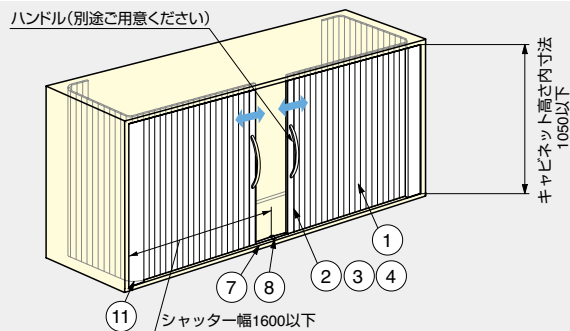

## REHAU 樹脂製シャッター ラウヴォレット E23

キャビネット高さ内寸法 横型仕様

1050mm 以下

### ■特長

- 使う場所を選ばないシンプルなデザインの手シャッターシステムです。
- 高さ方向で最大1050mmまでの横開き仕様のキャビネットに対応します。

### 基本部品

No.	部品	寸法図	仕様
①	シャッタープレート		注文コード： 180-031-582 単品品番：SR779-250 ●材料 塩化ビニル樹脂 (PVC) ●色 シルバー ●長さ 2500mm
②	エンドスラット、 エンドスラットスライダー、 マグネットストリップ		エンドスラット 注文コード：180-030-272 単品品番：SR783-68 ●材料 アルミニウム合金 ●仕上 アルマイト処理 ●長さ 820mm
③	エンドスラット		エンドスラット 注文コード：180-030-271 単品品番：SR783-67 ●材料 アルミニウム合金 ●仕上 アルマイト処理 ●長さ 1240mm
④	②③④エンドスラット		エンドスラット 注文コード：180-031-586 単品品番：SR783-66 ●材料 アルミニウム合金 ●仕上 アルマイト処理 ●長さ 2500mm
⑤	⑤エンドスラットスライダー		エンドスラットスライダー 注文コード： 180-031-587 単品品番：SR242-912 ●材料 ポリアセタール (POM) ●色 ブラック
⑥	⑥マグネットストリップ		マグネットストリップ 注文コード：180-030-188 単品品番：SR779-440 ●材料 ゴム磁石 ●色 ブラック ●長さ 2500mm
⑦	直線レール		注文コード： 180-031-583 品番：SR779-370 ●材料 ポリアミド (PA) ●色 ブラック ●長さ 2500mm