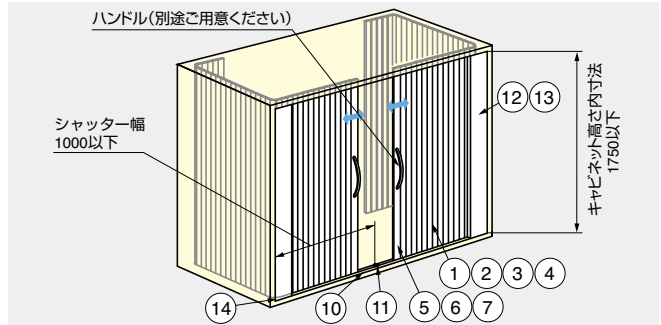

## REHAU 樹脂製シャッター ラウヴォレット SE22

キャビネット高さ内寸法 横型仕様  
1750mm以下

### ■特長

- 半透明のシャッタープレートを使用した家具用シャッターです。
- ユニークで機能的なデザインが魅力的な外観を演出します。
- キャビネット内部に照明を取り付けると、質感をより効果的に演出できます。
- 高さ方向で最大1750mmまでの横開き仕様のキャビネットデザインが可能です。

### 基本部品

No.	部品	寸法図	仕様
①	シャッタープレート		単品注文コード: 180-031-589 単品品番: SR770-406 ●材料 塩化ビニル樹脂 (PVC) ●色 半透明/ホワイト ●長さ 2500mm
②	②ブルー ④オレンジ		単品注文コード: 180-031-590 単品品番: SR770-407 ●材料 塩化ビニル樹脂 (PVC) ●色 半透明/ブルー ●長さ 2500mm
③	①ホワイト ③グリーン		単品注文コード: 180-031-591 単品品番: SR770-408 ●材料 塩化ビニル樹脂 (PVC) ●色 半透明/グリーン ●長さ 1800mm
④			単品注文コード: 180-031-592 単品品番: SR770-409 ●材料 塩化ビニル樹脂 (PVC) ●色 半透明/オレンジ ●長さ 2500mm
⑤	エンドスラット、 エンドスラットスライダー、 マグネットストリップ		エンドスラット 単品注文コード: 180-030-270 単品品番: SR783-65 ●材料 アルミニウム合金 ●仕上 アルマイト処理 ●長さ 820mm
⑥			エンドスラット 単品注文コード: 180-030-269 単品品番: SR783-64 ●材料 アルミニウム合金 ●仕上 アルマイト処理 ●長さ 1240mm
⑦			エンドスラット 単品注文コード: 180-031-597 単品品番: SR783-63 ●材料 アルミニウム合金 ●仕上 アルマイト処理 ●長さ 2500mm
⑧			エンドスラットスライダー 単品注文コード: 180-031-598 単品品番: SR242-902 ●材料 ポリアセタール(POM) ●色 ブラック
⑨			マグネットストリップ 単品注文コード: 180-030-188 単品品番: SR779-440 ●材料 ゴム磁石 ●色 ブラック

### 基本部品

No.	部品	寸法図	仕様
⑩	直線レール		単品注文コード: 180-031-593 単品品番: SR779-380 ●材料 塩化ビニル樹脂 (PVC) ●色 ブラック ●長さ 2500mm