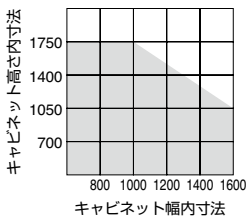

## REHAU 樹脂製シャッター ラウヴォレット SE22

キャビネット高さ内寸法 横型仕様  
1750mm以下