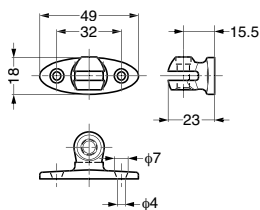

本カタログに掲載している製品内容は、部品としての品質範囲です。この部品を使用した最終製品の機能・性能・安全を保証するものではありません。

STABILUS 専用面付座 9578QR 木製扉用、アiletタイプ

受注対応品

■特長

家具用ガススプリング専用の、アiletタイプの樹脂製面付座です。

注文コード	品番	材料	色
-	9578QR	ポリアミド (PA)	グレー

輸入品のため、製品改良などにより予告なく寸法や材料の仕様変更を行う場合があります。念のため、現品にてご確認ください。