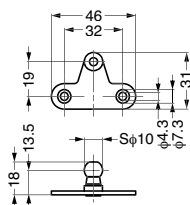

注文コード	品番	材料	仕上
-	9073RT	鋼	ニッケルめっき

輸入品のため、製品改良などにより予告なく寸法や材料の仕様変更を行う場合があります。念のため、現品にてご確認ください。

STABILUS 専用面付座 9074RO メタルフレーム扉用、ボールスタッド垂直タイプ

受注対応品

■特長

家具用ガススプリング専用の、ボールスタッド垂直タイプの金属製面付座です。

注文コード	品番	材料	仕上
-	9074RO	鋼	ニッケルめっき