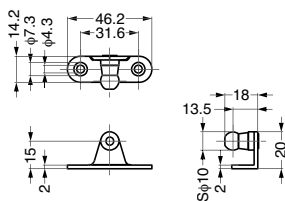

STABILUS 専用面付座 6871SU メタルフレーム扉用、ボールスタッド水平タイプ

受注対応品

■特長

家具用ガススプリング専用の、ボールスタッド水平タイプの金属製面付座です。

注文コード	品番	材料	仕上
-	6871SU	鋼	ニッケルめっき

輸入品のため、製品改良などにより予告なく寸法や材料の仕様変更を行う場合があります。念のため、現品にてご確認ください。