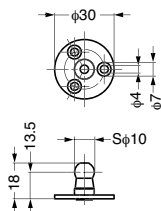

■特長

専用面付座 9578QRおよび9586QVと、ガススプリングを連結する部品です。

注文コード	品番	材料	色
-	5641QO	ポリアミド (PA)	グレー

輸入品のため、製品改良などにより予告なく寸法や材料の仕様変更を行う場合があります。念のため、現品にてご確認ください。

STABILUS 専用面付座 9073RT メタルフレーム扉用、ボールスタッド丸タイプ

受注対応品

■特長

家具用ガススプリング専用の、ボールスタッド丸タイプの金属製面付座です。