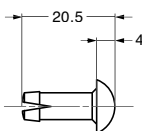

STABILUS 専用面付座 9586QV 木製扉用、アiletタイプ (ダボ付き)

受注対応品

■特長

家具用ガススプリング専用の、アiletタイプのダボ付き樹脂製面付座です。

注文コード	品番	材料	色
-	9586QV	ポリアミド (PA)	グレー

輸入品のため、製品改良などにより予告なく寸法や材料の仕様変更を行う場合があります。念のため、現品にてご確認ください。

STABILUS ピン 5641QO

受注対応品