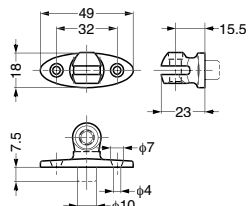

STABILUS 専用面付座 9586QV 木製扉用、アiletタイプ (ダボ付き)

受注対応品

■特長

家具用ガススプリング専用の、アiletタイプのダボ付き樹脂製面付座です。

注文コード	品番	材料	色
-	9586QV	ポリアミド (PA)	グレー

輸入品のため、製品改良などにより予告なく寸法や材料の仕様変更を行う場合があります。念のため、現品にてご確認ください。

STABILUS ピン 5641QO

受注対応品

■特長

専用面付座 9578QRおよび9586QVと、ガススプリングを連結する部品です。

注文コード	品番	材料	色
-	5641QO	ポリアミド (PA)	グレー

輸入品のため、製品改良などにより予告なく寸法や材料の仕様変更を行う場合があります。念のため、現品にてご確認ください。