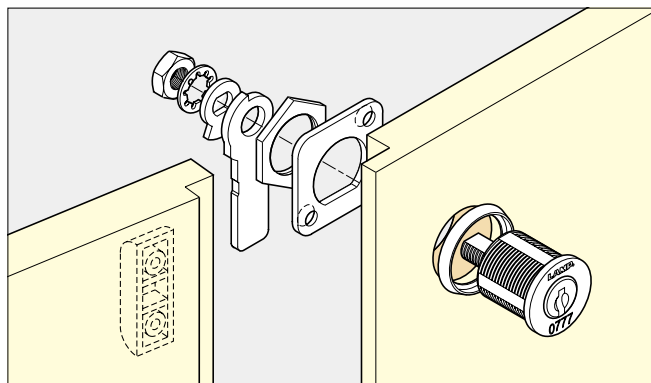

本カタログに掲載している製品内容は、部品としての品質範囲です。この部品を使用した最終製品の機能・性能・安全を保証するものではありません。

ランプ印 ミリオンロック® トイレブース用錠 1300SK型

■特長

- ●公共トイレブースの用具入れなどに最適です。
- ●キーは抜き差し方向性のないリバーシブルタイプで、施錠時、解錠時とも抜き差しできます。
- ●キーが時計回り360°回転すると、ロックプレートは90°回転します。
- ●キーは同番1種類です。別番は受注対応で、鍵違い数は最大100万通り製作可能です。マスターキー装置付も製作可能で、1マスターキーにつき最大2,520通りです。

■注意

キー番号やその組み合わせのご指定は、仕様決定前に弊社営業担当者までご相談ください。

■付属品

十字穴付皿小ねじM3×12(ステンレス鋼)

■別売品

受座 TLF-ST03W

■取付仕様図

■カバー、リングの取付順序

■かぶせ扉の場合

別売の受座 TLF-ST03Wを片側ストライクとして使用します。

No.	部品名	材料	仕上/色
①	本体	黄銅(真鍮)	サチライトニッケルめっき
②	化粧リング	黄銅(真鍮)	サチライトニッケルめっき
③	回り止めプレート	鋼	有色クロメート処理
④	カバー	ポリプロピレン(PP)	ブラック
⑤	リング	ポリプロピレン(PP)	ブラック
⑥	ロックプレート	ステンレス鋼(SUS304)	素地
⑦	受座	ABS樹脂	ブラウン
-	キー	黄銅(真鍮)	ニッケルめっき

■受座(別売品)

注文コード	品番
150-060-235	TLF-ST03W

■本体

注文コード	品番	別番/同番	適応パネル厚	質量	1箱	1カートン
150-060-858	1300SK-D	同番	13	115g	12ヶ	60ヶ

マスターキー装置付は受注対応品のため、弊社営業担当者までお問い合わせください。