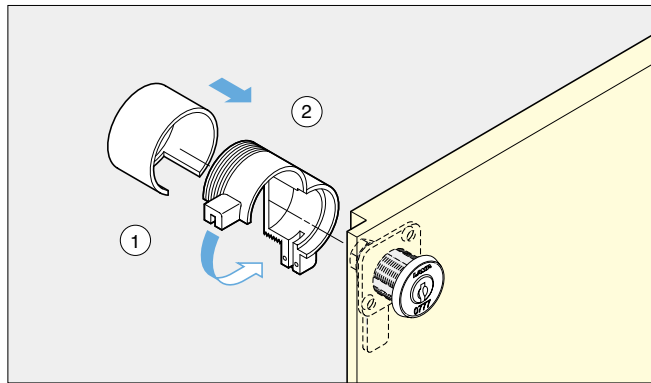

■カバー、リングの取付順序