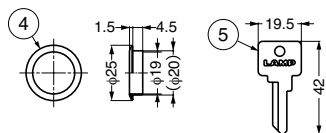

■注意

キー番号やその組み合わせのご指定は、仕様決定前に弊社営業担当者までご相談ください。

注文コード	品番	別番/同番	施錠方法	シリンダー径	適応板厚	質量	1箱	1カートン
150-060-067	2150M-B	別番	キー不要	φ18.6	24	50g	24ヶ	240ヶ
150-060-068	2150M-D	同番	キー不要	φ18.6	24	50g	24ヶ	240ヶ
150-060-071	2160M-B	別番	キー必要	φ18.6	24	50g	24ヶ	240ヶ
150-060-072	2160M-D	同番	キー必要	φ18.6	24	50g	24ヶ	240ヶ

No.	部品名	材料	仕上
①	本体	亜鉛合金 (ZDC)	ニッケルめっき
②	取付座	黄銅 (真鍮)	ニッケルめっき
③	受座	黄銅 (真鍮)	ニッケルめっき
④	リング	黄銅 (真鍮)	ニッケルめっき
⑤	キー	黄銅 (真鍮)	ニッケルめっき

■付属品

十字穴付皿木ねじ2.7×16

同タイプで板金用の2150B型、2160B型もあります。P.580をご覧ください。

■取付仕様図

シリンダープッシュ錠 2167型

■特長

- 木製引違戸用です。
- キーをシリンダーに差し、右へ回してから押し込んでキーを左に回すと施錠できます。
- 鍵違い数は50通りです。

■注意

キー番号やその組み合わせのご指定は、仕様決定前に弊社営業担当者までご相談ください。

注文コード	品番	別番/同番	シリンダー径	適応板厚	L	1箱	1カートン
150-065-162	2167-20-B	別番	φ20	20	21.2	12ヶ	120ヶ
150-001-049	2167-20-D	同番	φ20	20	21.2	12ヶ	120ヶ
150-065-163	2167-25-B	別番	φ20	23	24.5	12ヶ	120ヶ
150-001-050	2167-25-D	同番	φ20	23	24.5	12ヶ	120ヶ
150-065-164	2167-30-B	別番	φ20	28	29.5	12ヶ	120ヶ
150-001-051	2167-30-D	同番	φ20	28	29.5	12ヶ	120ヶ

■注意

キー番号やその組み合わせのご指定は、仕様決定前に弊社営業担当者までご相談ください。

注文コード	品番	別番/同番	シリンダー径	適応板厚	L	A	B	1箱
150-065-165	1124-20-B	別番	φ22	20	20.7	9.5	11	20ヶ
150-001-046	1124-20-D	同番	φ22	20	20.7	9.5	11	20ヶ
150-065-166	1124-25-B	別番	φ22	24	24.7	11	12.2	20ヶ
150-001-047	1124-25-D	同番	φ22	24	24.7	11	12.2	20ヶ
150-065-167	1124-30-B	別番	φ22	28	28.9	12	13	20ヶ
150-001-048	1124-30-D	同番	φ22	28	28.9	12	13	20ヶ