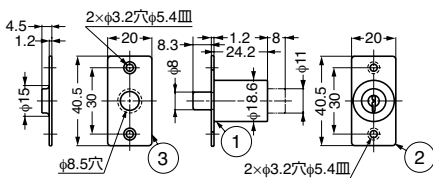

■注意

キー番号やその組み合わせのご指定は、仕様決定前に弊社営業担当者までご相談ください。

注文コード	品番	別番/同番	施錠方法	シリンダー径	適応板厚	質量	1箱	1カートン
150-060-067	2150M-B	別番	キー不要	φ18.6	24	50g	24ヶ	240ヶ
150-060-068	2150M-D	同番	キー不要	φ18.6	24	50g	24ヶ	240ヶ
150-060-071	2160M-B	別番	キー必要	φ18.6	24	50g	24ヶ	240ヶ
150-060-072	2160M-D	同番	キー必要	φ18.6	24	50g	24ヶ	240ヶ

No.	部品名	材料	仕上
①	本体	亜鉛合金 (ZDC)	ニッケルめっき
②	取付座	黄銅 (真鍮)	ニッケルめっき
③	受座	黄銅 (真鍮)	ニッケルめっき
④	リング	黄銅 (真鍮)	ニッケルめっき
⑤	キー	黄銅 (真鍮)	ニッケルめっき

■付属品

十字穴付皿木ねじ2.7×16

同タイプで板金用の2150B型、2160B型もあります。P.580をご覧ください。

■取付仕様図

シリンダープッシュ錠 2167型

■特長

- 木製引違戸用です。
- キーをシリンダーに差し、右へ回してから押し込んでキーを左に回すと施錠できます。
- 鍵違い数は50通りです。

■注意

キー番号やその組み合わせのご指定は、仕様決定前に弊社営業担当者までご相談ください。

注文コード	品番	別番/同番	シリンダー径	適応板厚	L	1箱	1カートン
150-065-162	2167-20-B	別番	φ20	20	21.2	12ヶ	120ヶ
150-001-049	2167-20-D	同番	φ20	20	21.2	12ヶ	120ヶ
150-065-163	2167-25-B	別番	φ20	23	24.5	12ヶ	120ヶ
150-001-050	2167-25-D	同番	φ20	23	24.5	12ヶ	120ヶ
150-065-164	2167-30-B	別番	φ20	28	29.5	12ヶ	120ヶ
150-001-051	2167-30-D	同番	φ20	28	29.5	12ヶ	120ヶ

■注意

キー番号やその組み合わせのご指定は、仕様決定前に弊社営業担当者までご相談ください。

注文コード	品番	別番/同番	シリンダー径	適応板厚	L	A	B	1箱
150-065-165	1124-20-B	別番	φ22	20	20.7	9.5	11	20ヶ
150-001-046	1124-20-D	同番	φ22	20	20.7	9.5	11	20ヶ
150-065-166	1124-25-B	別番	φ22	24	24.7	11	12.2	20ヶ
150-001-047	1124-25-D	同番	φ22	24	24.7	11	12.2	20ヶ
150-065-167	1124-30-B	別番	φ22	28	28.9	12	13	20ヶ
150-001-048	1124-30-D	同番	φ22	28	28.9	12	13	20ヶ