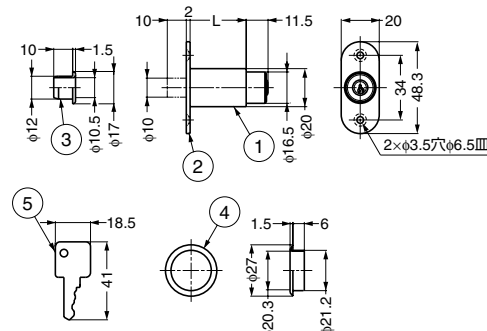

■注意

キー番号やその組み合わせのご指定は、仕様決定前に弊社営業担当者までご相談ください。

注文コード	品番	別番/同番	施錠方法	シリンダー径	適応板厚	質量	1箱	1カートン
150-060-067	2150M-B	別番	キー不要	φ18.6	24	50g	24ヶ	240ヶ
150-060-068	2150M-D	同番	キー不要	φ18.6	24	50g	24ヶ	240ヶ
150-060-071	2160M-B	別番	キー必要	φ18.6	24	50g	24ヶ	240ヶ
150-060-072	2160M-D	同番	キー必要	φ18.6	24	50g	24ヶ	240ヶ

No.	部品名	材料	仕上
①	本体	亜鉛合金 (ZDC)	ニッケルめっき
②	取付座	黄銅 (真鍮)	ニッケルめっき
③	受座	黄銅 (真鍮)	ニッケルめっき
④	リング	黄銅 (真鍮)	ニッケルめっき
⑤	キー	黄銅 (真鍮)	ニッケルめっき

■付属品

十字穴付皿木ねじ2.7×16

同タイプで板金用の2150B型、2160B型もあります。P.580をご覧ください。

■取付仕様図

シリンダープッシュ錠 2167型

■特長

- 木製引違戸用です。
- キーをシリンダーに差し、右へ回してから押し込んでキーを左に回すと施錠できます。
- 鍵違い数は50通りです。

■注意

キー番号やその組み合わせのご指定は、仕様決定前に弊社営業担当者までご相談ください。

注文コード	品番	別番/同番	シリンダー径	適応板厚	L	1箱	1カートン
150-065-162	2167-20-B	別番	φ20	20	21.2	12ヶ	120ヶ
150-001-049	2167-20-D	同番	φ20	20	21.2	12ヶ	120ヶ
150-065-163	2167-25-B	別番	φ20	23	24.5	12ヶ	120ヶ
150-001-050	2167-25-D	同番	φ20	23	24.5	12ヶ	120ヶ
150-065-164	2167-30-B	別番	φ20	28	29.5	12ヶ	120ヶ
150-001-051	2167-30-D	同番	φ20	28	29.5	12ヶ	120ヶ

■注意

キー番号やその組み合わせのご指定は、仕様決定前に弊社営業担当者までご相談ください。

注文コード	品番	別番/同番	シリンダー径	適応板厚	L	A	B	1箱
150-065-165	1124-20-B	別番	φ22	20	20.7	9.5	11	20ヶ
150-001-046	1124-20-D	同番	φ22	20	20.7	9.5	11	20ヶ
150-065-166	1124-25-B	別番	φ22	24	24.7	11	12.2	20ヶ
150-001-047	1124-25-D	同番	φ22	24	24.7	11	12.2	20ヶ
150-065-167	1124-30-B	別番	φ22	28	28.9	12	13	20ヶ
150-001-048	1124-30-D	同番	φ22	28	28.9	12	13	20ヶ