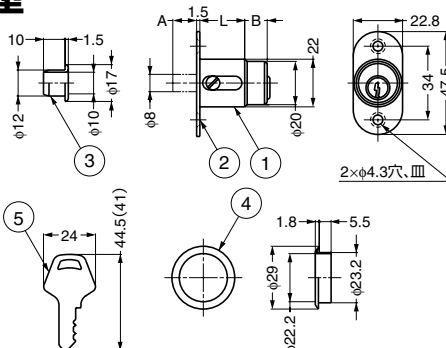

シリンダープッシュ錠 1124型

■特長

- ●木製引違戸用です。
- ●キーなしで、本体を軽くプッシュするだけで施錠できます。
- ●キーを差し込み、少し回すと解錠できます。
- ●鍵違い数は50通りです。

■注意

キー番号やその組み合わせのご指定は、仕様決定前に弊社営業担当者までご相談ください。

注文コード	品番	別番/同番	シリンダー径	適応板厚	L	A	B	1箱
150-065-165	1124-20-B	別番	φ22	20	20.7	9.5	11	20ヶ
150-001-046	1124-20-D	同番	φ22	20	20.7	9.5	11	20ヶ
150-065-166	1124-25-B	別番	φ22	24	24.7	11	12.2	20ヶ
150-001-047	1124-25-D	同番	φ22	24	24.7	11	12.2	20ヶ
150-065-167	1124-30-B	別番	φ22	28	28.9	12	13	20ヶ
150-001-048	1124-30-D	同番	φ22	28	28.9	12	13	20ヶ

No.	部品名	材料	仕上
①	本体	黄銅 (真鍮)	ニッケルめっき
②	取付座	黄銅 (真鍮)	ニッケルめっき
③	受座	黄銅 (真鍮)	ニッケルめっき
④	リング	黄銅 (真鍮)	ニッケルめっき
⑤	キー	黄銅 (真鍮)	ニッケルめっき

輸入品のため、製品改良などにより予告なく寸法や材料の仕様変更を行う場合があります。念のため、現品にてご確認ください。