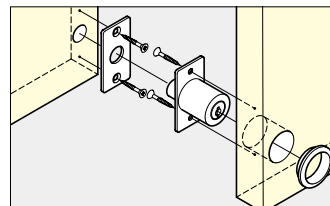

■注意

キー番号やその組み合わせのご指定は、仕様決定前に弊社営業担当者までご相談ください。

注文コード	品番	別番/同番	施錠方法	シリンダー径	適応板厚	質量	1箱	1カートン
150-060-067	2150M-B	別番	キー不要	φ18.6	24	50g	24ヶ	240ヶ
150-060-068	2150M-D	同番	キー不要	φ18.6	24	50g	24ヶ	240ヶ
150-060-071	2160M-B	別番	キー必要	φ18.6	24	50g	24ヶ	240ヶ
150-060-072	2160M-D	同番	キー必要	φ18.6	24	50g	24ヶ	240ヶ

No.	部品名	材料	仕上
①	本体	亜鉛合金 (ZDC)	ニッケルめっき
②	取付座	黄銅 (真鍮)	ニッケルめっき
③	受座	黄銅 (真鍮)	ニッケルめっき
④	リング	黄銅 (真鍮)	ニッケルめっき
⑤	キー	黄銅 (真鍮)	ニッケルめっき

■付属品

十字穴付皿木ねじ2.7×16

同タイプで板金用の2150B型、2160B型もあります。P.580をご覧ください。

■取付仕様図

シリンダープッシュ錠 2167型