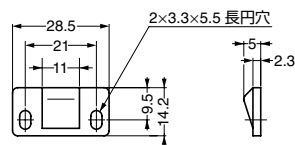

■使用例

注文コード	品番	材料	仕上	質量	1箱	1カートン
140-051-040	DER	鋼	クロムめっき	48g	24ヶ	240ヶ

キャッチ C882型

CAD

■特長

独特のストライク設計により、扉が吸い込まれるように閉まります。

■注意

受座の取付方向にご注意ください。