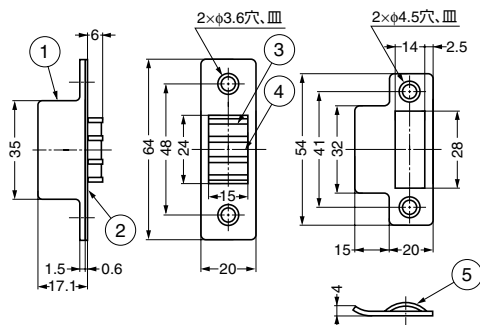

本カタログに掲載している製品内容は、部品としての品質範囲です。この部品を使用した最終製品の機能・性能・安全を保証するものではありません。

ランプ印 マグネットローラー締り DER

CAD

■特長

- 特殊マグネットローラーにより、扉は軽く滑らかに開閉できます。
- インセット扉専用です。

No.	部品名	材料	仕上/色
①	本体	ABS樹脂	ブラウン
②	底板	ステンレス鋼	-
③	ヨーク	鋼	ニッケルめっき
④	磁石	フェライト	-
⑤	受座	鋼	クロムめっき

■使用例

注文コード	品番	材料	仕上	質量	1箱	1カートン
140-051-040	DER	鋼	クロムめっき	48g	24ヶ	240ヶ

キャッチ C882型

CAD

■特長

独特のストライク設計により、扉が吸い込まれるように閉まります。

■注意

受座の取付方向にご注意ください。

■使用例

注文コード	品番	材料	色	1箱	1カートン
140-050-203	C882W	ポリエチレン (PE)	ホワイト	150ヶ	1,800ヶ
140-050-204	C882BR	ポリエチレン (PE)	ブラウン	150ヶ	1,800ヶ