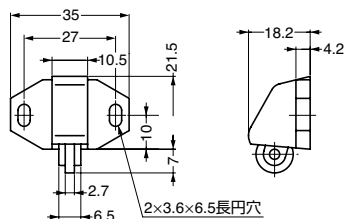

■使用例

注文コード	品番	材料	仕上	質量	1箱	1カートン
140-051-040	DER	鋼	クロムめっき	48g	24ヶ	240ヶ

キャッチ C882型

CAD

■特長

独特のストライク設計により、扉が吸い込まれるように閉まります。

■注意

受座の取付方向にご注意ください。