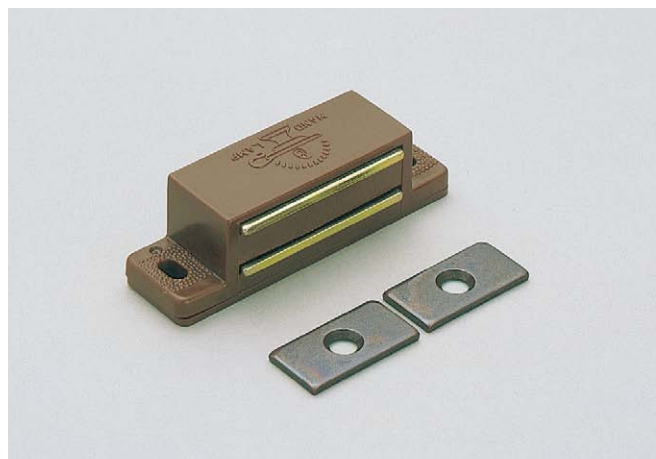

本カタログに掲載している製品内容は、部品としての品質範囲です。この部品を使用した最終製品の機能・性能・安全を保証するものではありません。

ランプ印 底厚エコノミー型マグネットキャッチ MC-EA

■注意

吸着力にはバラつきがあります。現品にてご確認ください。

■付属品

- 十字穴付なべタッピンねじ3.5×15
- 十字穴付皿木ねじ2.9×13

No.	材料	仕上/色
①	ポリエチレン(PE)	ブラウン
②	鋼(ヨーク)	有色クロメート処理
③	フェライト	-
④	鋼	ブロンズめっき

注文コード	品番	吸着力N	吸着力kgf	質量	付属ねじ	1箱	1カートン
140-050-061	MC-EA	19.6N	2kgf	40g	4本	24ヶ	360ヶ

プラテックス

■特長

本体はつば付きのため、取り付けが簡単です。

■注意

吸着力にはバラつきがあります。現品にてご確認ください。

No.	材料	仕上/色
①	プラスチック	ホワイト、ブラウン
②	ステンレス鋼	サテン仕上

■取付例

注文コード	品番	色	吸着力N	吸着力kgf	質量	1箱	1カートン
140-055-102	PLATW	ホワイト	14.7N	1.5kgf	28g	20ヶ	1,000ヶ
140-055-103	PLATBR	ブラウン	14.7N	1.5kgf	28g	20ヶ	1,000ヶ

輸入品のため、製品改良などにより予告なく寸法や材料の仕様変更を行う場合があります。念のため、現品にてご確認ください。