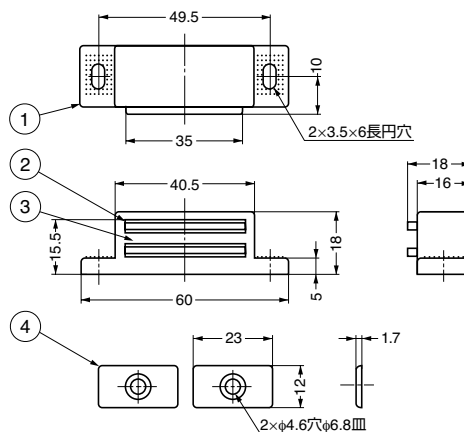

本カタログに掲載している製品内容は、部品としての品質範囲です。この部品を使用した最終製品の機能・性能・安全を保証するものではありません。

ランプ印 底厚エコノミー型マグネットキャッチ MC-EA

■注意

吸着力にはバラつきがあります。現品にてご確認ください。

■付属品

- 十字穴付なべタッピンねじ3.5×15
- 十字穴付皿木ねじ2.9×13

No.	材料	仕上/色
①	ポリエチレン(PE)	ブラウン
②	鋼(ヨーク)	有色クロメート処理
③	フェライト	-
④	鋼	ブロンズめっき

注文コード	品番	吸着力N	吸着力kgf	質量	付属ねじ	1箱	1カートン
140-050-061	MC-EA	19.6N	2kgf	40g	4本	24ヶ	360ヶ

プラテックス

■特長

本体はつば付きのため、取り付けが簡単です。

■注意

吸着力にはバラつきがあります。現品にてご確認ください。

No.	材料	仕上/色
①	プラスチック	ホワイト、ブラウン
②	ステンレス鋼	サテン仕上

■取付例

注文コード	品番	色	吸着力N	吸着力kgf	質量	1箱	1カートン
140-055-102	PLATW	ホワイト	14.7N	1.5kgf	28g	20ヶ	1,000ヶ
140-055-103	PLATBR	ブラウン	14.7N	1.5kgf	28g	20ヶ	1,000ヶ

輸入品のため、製品改良などにより予告なく寸法や材料の仕様変更を行う場合があります。念のため、現品にてご確認ください。