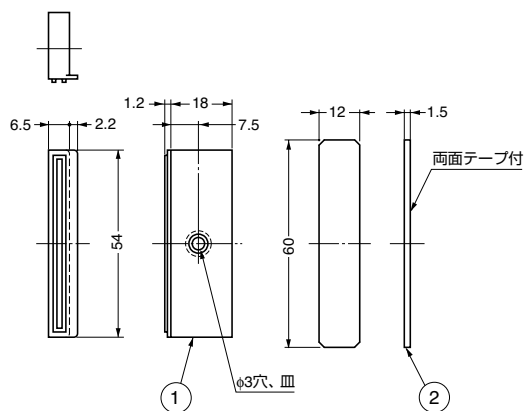

本カタログに掲載している製品内容は、部品としての品質範囲です。この部品を使用した最終製品の機能・性能・安全を保証するものではありません。

ランプ印 底厚エコノミー型マグネットキャッチ MC-EA

■注意

吸着力にはバラつきがあります。現品にてご確認ください。

■付属品

- 十字穴付なべタッピンねじ3.5×15
- 十字穴付皿木ねじ2.9×13

No.	材料	仕上/色
①	ポリエチレン(PE)	ブラウン
②	鋼(ヨーク)	有色クロメート処理
③	フェライト	-
④	鋼	ブロンズめっき

注文コード	品番	吸着力N	吸着力kgf	質量	付属ねじ	1箱	1カートン
140-050-061	MC-EA	19.6N	2kgf	40g	4本	24ヶ	360ヶ

プラテックス

■特長

本体はつば付きのため、取り付けが簡単です。

■注意

吸着力にはバラつきがあります。現品にてご確認ください。

No.	材料	仕上/色
①	プラスチック	ホワイト、ブラウン
②	ステンレス鋼	サテン仕上

■取付例

注文コード	品番	色	吸着力N	吸着力kgf	質量	1箱	1カートン
140-055-102	PLATW	ホワイト	14.7N	1.5kgf	28g	20ヶ	1,000ヶ
140-055-103	PLATBR	ブラウン	14.7N	1.5kgf	28g	20ヶ	1,000ヶ

輸入品のため、製品改良などにより予告なく寸法や材料の仕様変更を行う場合があります。念のため、現品にてご確認ください。